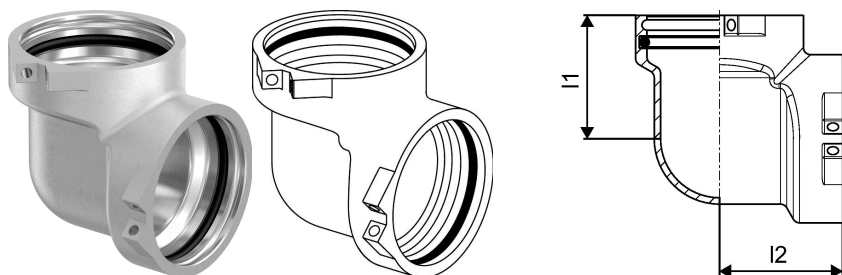

## Uponor RS joelho RS3-RS3

**1029139**

- Fabricado em latão níquelado.
- Corpo básico para acessórios RS2 ou RS3. Pinos de bloqueio incluídos.

## Uponor RS joelho RS3-RS3

1029139

### Dados técnicos

Item no EAN	4021598106765
Item no GTIN	04021598106765
Item no VVS	045453114
RSK no.	1896579
Item no NRF	5071222
Item no LVI	1720812
Unidade de medida	pce
Comprimento (l1)	68 mm
Comprimento (l2)	68 mm
Quantidade de embalagens 1	1
Packaging GTIN PL1	06414905439461
Packaging GTIN PL4	06414905491377