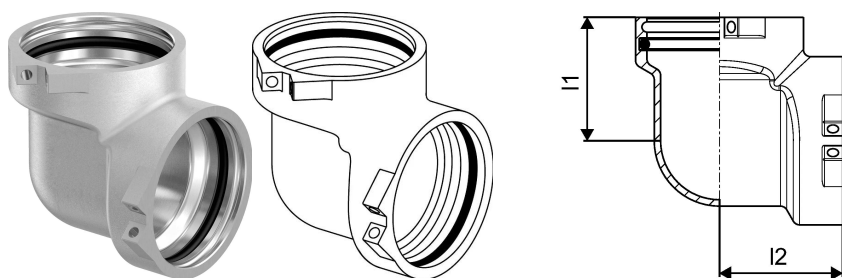

## Uponor RS joelho RS3-RS3

**1029139**

- Fabricado em latão níquelado.
- Corpo básico para acessórios RS2 ou RS3. Pinos de bloqueio incluídos.

## Uponor RS joelho RS3-RS3

1029139

### Dados técnicos

Item no EAN	4021598106765
Item no GTIN	04021598106765
Item no VVS	045453114
RSK no.	1896579
Item no NRF	5071222
Item no LVI	1720812
Unidade de medida	pce
Comprimento (l1)	68 mm
Comprimento (l2)	68 mm
Quantidade de embalagens 1	1
Packaging GTIN PL1	06414905439461
Packaging GTIN PL4	06414905491377