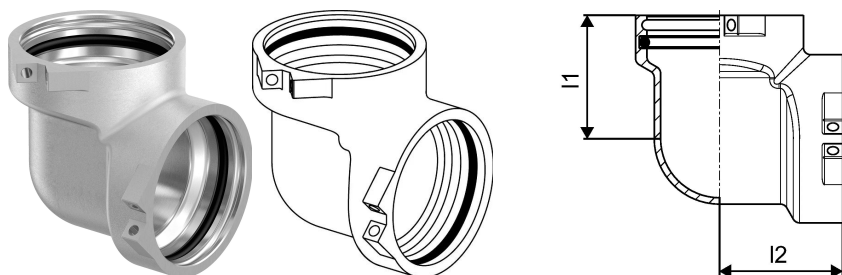

Uponor RS joelho RS2-RS2

1029138

- Fabricado em latão níquelado.
- Corpo básico para acessórios RS2 ou RS3. Pinos de bloqueio incluídos.

Uponor RS joelho RS2-RS2

1029138

Dados técnicos

Item no EAN	4021598106758
Item no GTIN	04021598106758
Item no VVS	045453112
RSK no.	1896578
Item no NRF	5071221
Item no LVI	1720811
Unidade de medida	pce
Comprimento (l1)	51 mm
Comprimento (l2)	51 mm
Quantidade de embalagens 1	1
Quantidade de embalagens 4	336
Packaging GTIN PL1	06414905439454
Packaging GTIN PL4	06414905491360
Item Unit Length	84
Item Unit Height	69
Item Unit Weight	0,538
Item Unit Width	84