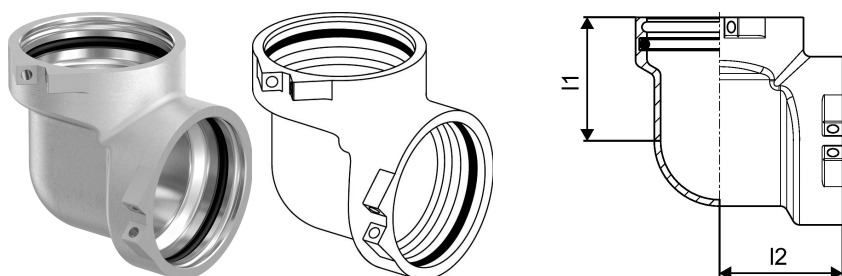

Uponor RS joelho RS2-RS2

1029138

- Fabricado em latão níquelado.
- Corpo básico para acessórios RS2 ou RS3. Pinos de bloqueio incluídos.

Uponor RS joelho RS2-RS2

1029138

Dados técnicos

Item no EAN	4021598106758
Item no GTIN	04021598106758
Item no VVS	045453112
RSK no.	1896578
Item no NRF	5071221
Item no LVI	1720811
Unidade de medida	pce
Comprimento (l1)	51 mm
Comprimento (l2)	51 mm
Quantidade de embalagens 1	1
Quantidade de embalagens 4	336
Packaging GTIN PL1	06414905439454
Packaging GTIN PL4	06414905491360
Item Unit Length	84
Item Unit Height	69
Item Unit Weight	0,538
Item Unit Width	84