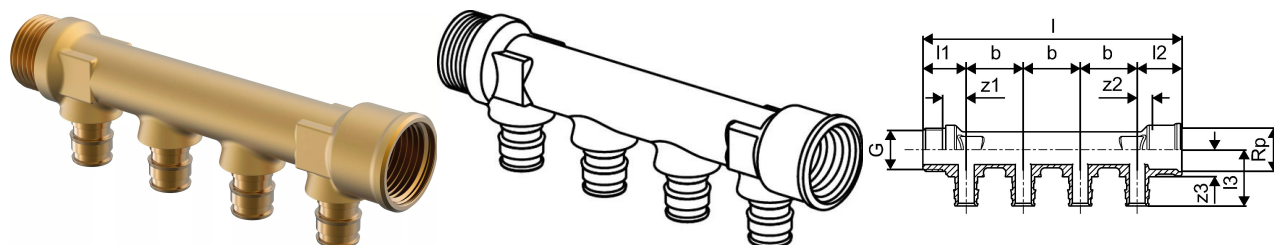

Uponor Q&E coletor macho/fêmea PL 3/4"MT/FT 4x16 c/c35mm

1023029

Uponor Q&E coletor macho/fêmea PL 3/4"MT/FT 4x16 c/c35mm

1023029

Dados técnicos

Item no EAN	7331541132695
Item no GTIN	07331541132695
Unidade de medida	pce
Rosca_fêmea_Rp	3/4 inch
Comprimento (l)	159 mm
Comprimento (l1)	27 mm
Comprimento (l2)	28 mm
Comprimento (l3)	35 mm
Z-valor b	35 mm
z2	9 mm
Quantidade de embalagens 1	1
Quantidade de embalagens 3	10
Packaging GTIN PL1	06414905261505
Packaging GTIN PL3	06414905261512
Packaging GTIN PL4	06414905261529