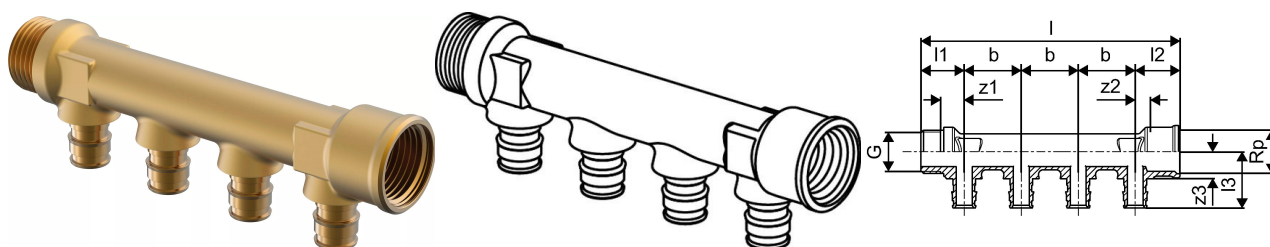

Uponor Q&E coletor macho/fêmea PL 3/4"MT/FT 4x16 c/c35mm

1023029

Dados técnicos

Item no EAN	7331541132695
Item no GTIN	07331541132695
Unidade de medida	pce
Rosca_fêmea_Rp	3/4 inch
Comprimento (l)	159 mm
Comprimento (l1)	27 mm
Comprimento (l2)	28 mm
Comprimento (l3)	35 mm
Z-valor b	35 mm
z2	9 mm
Quantidade de embalagens 1	1
Quantidade de embalagens 3	10
Quantidade de embalagens 4	960
Packaging GTIN PL1	06414905261505
Packaging GTIN PL3	06414905261512
Packaging GTIN PL4	06414905261529
Item Unit Length	158
Item Unit Height	30
Item Unit Weight	0,332
Item Unit Width	50

Documentos técnicos

Download os documentos aqui

823, Vilar Paraíso Vila Nova de
Gaia
Portugal

T +351 227 860 200
E servicioalcliente@uponor.com