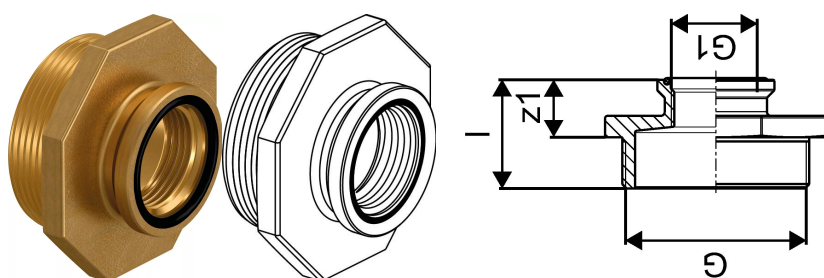

Uponor Wipex redução macho x fêmea G1 1/2-G1 1/4

1018369

About Uponor Wipex redução macho x fêmea

Specification

- Acessórios de união WIPEX resistentes à corrosão e à deszincificação conforme a norma EN ISO 6509 com parafuso de aço inoxidável.
- Junta tórica para garantir a estanquidade entre os diferentes acessórios.
- Conjunto de parafuso e pino hexagonal aço inoxidável, porca e anilha de latão.
- Design de braçadeira pré-aberta através de suporte plástico para facilitar a instalação em diâmetros de 63-110 mm.

Application

- Gama de acessórios mecânicos para realizar as ligações nas tubagens dos sistemas Ecoflex Thermo, Aqua, Quattro, Varia, Supra e Supra PLUS.
- Temperatura máxima: 95 °C.

Certification

- CERTIF.

Uponor Wipex redução macho x fêmea G1 1/2-G1 1/4

1018369

Dados técnicos

Item no EAN	7331541098946
Item no GTIN	07331541098946
Item no VVS	089770603
RSK no.	2410637
Item no NRF	8360732
Unidade de medida	pce
Comprimento (l)	39 mm
Quantidade de embalagens 1	1
Quantidade de embalagens 3	25
Quantidade de embalagens 4	2400
Packaging GTIN PL1	06414905437979
Packaging GTIN PL3	06414905446797
Packaging GTIN PL4	06414905490745
Item Unit Length	60
Item Unit Height	39
Item Unit Weight	0,246
Item Unit Width	60