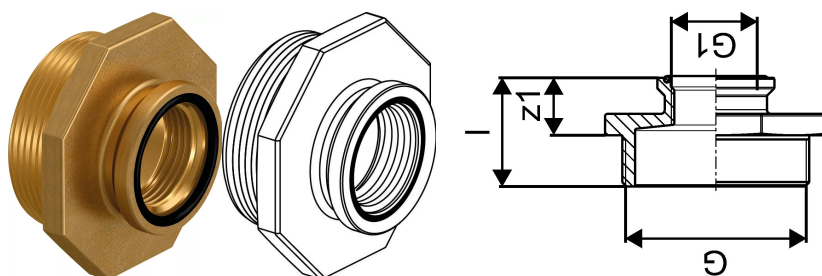

Uponor Wipex redução macho x fêmea G1 1/2-G1 1/4

1018369

About Uponor Wipex redução macho x fêmea

Specification

- Acessórios de união WIPEX resistentes à corrosão e à deszincificação conforme a norma EN ISO 6509 com parafuso de aço inoxidável.
- Junta tórica para garantir a estanquidade entre os diferentes acessórios.
- Conjunto de parafuso e pino hexagonal aço inoxidável, porca e anilha de latão.
- Design de braçadeira pré-aberta através de suporte plástico para facilitar a instalação em diâmetros de 63-110 mm.

Application

- Gama de acessórios mecânicos para realizar as ligações nas tubagens dos sistemas Ecoflex Thermo, Aqua, Quattro, Varia, Supra e Supra PLUS.
- Temperatura máxima: 95 °C.

Certification

- CERTIF.

Uponor Wipex redução macho x fêmea G1 1/2-G1 1/4

1018369

Dados técnicos

Item no EAN	7331541098946
Item no GTIN	07331541098946
Item no VVS	089770603
RSK no.	2410637
Item no NRF	8360732
Unidade de medida	pce
Comprimento (l)	39 mm
Quantidade de embalagens 1	1
Quantidade de embalagens 3	25
Quantidade de embalagens 4	2400
Packaging GTIN PL1	06414905437979
Packaging GTIN PL3	06414905446797
Packaging GTIN PL4	06414905490745
Item Unit Length	60
Item Unit Height	39
Item Unit Weight	0,246
Item Unit Width	60