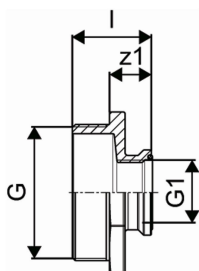

#### Application

- Gama de acessórios mecânicos para realizar as ligações nas tubagens dos sistemas Ecoflex Thermo, Aqua, Quattro, Varia, Supra e Supra PLUS.
- Temperatura máxima: 95 °C.

### Dados técnicos

Item no EAN	7331541099028
Item no GTIN	07331541099028
Item no VVS	087836151
RSK no.	2410636
Item no NRF	8360731
Item no LVI	1934025
Unidade de medida	pce
Comprimento (l)	36 mm
Quantidade de embalagens 1	1
Quantidade de embalagens 3	25
Quantidade de embalagens 4	2400
Packaging GTIN PL1	06414905437962
Packaging GTIN PL3	06414905446780
Packaging GTIN PL4	06414905490738
Item Unit Length	50
Item Unit Height	39
Item Unit Weight	0,236
Item Unit Width	50