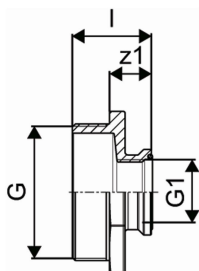

## Uponor Wipex redução macho x fêmea G1 1/4-G1

1018368

### Dados técnicos

Item no EAN	7331541099028
Item no GTIN	07331541099028
Item no VVS	087836151
RSK no.	2410636
Item no NRF	8360731
Item no LVI	1934025
Unidade de medida	pce
Comprimento (l)	36 mm
Quantidade de embalagens 1	1
Quantidade de embalagens 3	25
Quantidade de embalagens 4	2400
Packaging GTIN PL1	06414905437962
Packaging GTIN PL3	06414905446780
Packaging GTIN PL4	06414905490738
Item Unit Length	50
Item Unit Height	39
Item Unit Weight	0,236
Item Unit Width	50