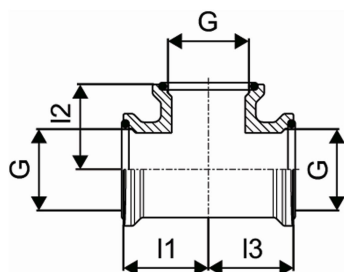

Uponor Wipex T G1-G1-G1

1018345

- Roscas cilíndricas.
- Inclui juntas tóricas.
- Temperatura e pressão máx.: 10 bar/95 °C ou 16 bar/20 °C.
- Fabricado em latão resistente à deszincificação.

About Uponor Wipex T

Specification

- Acessórios de união WIPEX resistentes à corrosão e à deszincificação conforme a norma EN ISO 6509 com parafuso de aço inoxidável.
- Junta tórica para garantir a estanquidade entre os diferentes acessórios.
- Conjunto de parafuso e pino hexagonal aço inoxidável, porca e anilha de latão.
- Design de braçadeira pré-aberta através de suporte plástico para facilitar a instalação em diâmetros de 63-110 mm.

Application

- Gama de acessórios mecânicos para realizar as ligações nas tubagens dos sistemas Ecoflex Thermo, Aqua, Quattro, Varia, Supra e Supra PLUS.
- Temperatura máxima: 95 °C.

Certification

- CERTIF.

Uponor Wipex T G1-G1-G1

1018345

Dados técnicos

Item no EAN	7331541098915
Item no GTIN	07331541098915
Item no VVS	087842008
RSK no.	2410622
Item no NRF	8362413
Item no LVI	1933025
Unidade de medida	pce
Comprimento (I1)	35 mm
Comprimento (I2)	35 mm
Comprimento (I3)	35 mm
Quantidade de embalagens 1	1
Quantidade de embalagens 3	20
Quantidade de embalagens 4	1920
Packaging GTIN PL1	06414905260065
Packaging GTIN PL3	06414905260072
Packaging GTIN PL4	06414905260089
Item Unit Length	70
Item Unit Height	45
Item Unit Weight	0,333
Item Unit Width	60