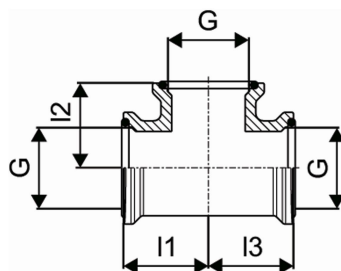

Application

- Gama de acessórios mecânicos para realizar as ligações nas tubagens dos sistemas Ecoflex Thermo, Aqua, Quattro, Varia, Supra e Supra PLUS.
- Temperatura máxima: 95 °C.

Certification

- CERTIF.

Uponor Wipex T G1-G1-G1

1018345

Dados técnicos

Item no EAN	7331541098915
Item no GTIN	07331541098915
Item no VVS	087842008
RSK no.	2410622
Item no NRF	8362413
Item no LVI	1933025
Unidade de medida	pce
Comprimento (I1)	35 mm
Comprimento (I2)	35 mm
Comprimento (I3)	35 mm
Quantidade de embalagens 1	1
Quantidade de embalagens 3	20
Quantidade de embalagens 4	1920
Packaging GTIN PL1	06414905260065
Packaging GTIN PL3	06414905260072
Packaging GTIN PL4	06414905260089
Item Unit Length	70
Item Unit Height	45
Item Unit Weight	0,333
Item Unit Width	60