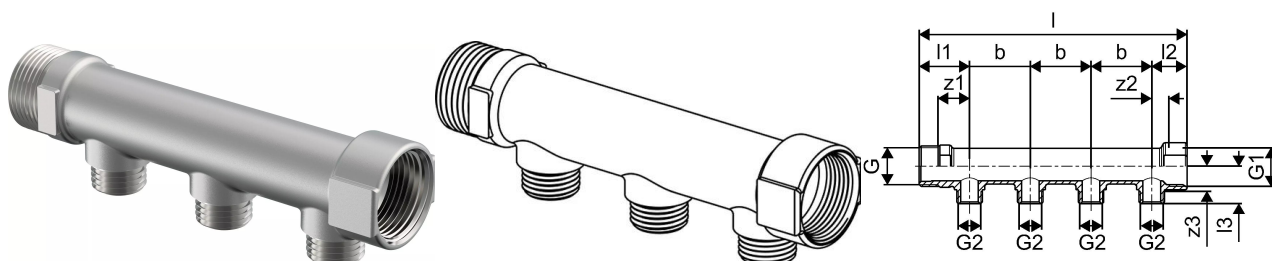

Uponor Uni-C coletor macho/fêmea S 1"MT/FT 3x1/2"MT

1014111

- Fabricado em latão estanhado.
- Ligação 1" para rosca macho ou fêmea.
- Saídas roscadas de 1/2" para adaptador de compressão Uponor Uni-C.

Uponor Uni-C coletor macho/fêmea S 1"MT/FT 3x1/2"MT

1014111

Dados técnicos

Item no EAN	4021598701106
Item no GTIN	04021598701106
Item no VVS	045466003
Unidade de medida	pce
Rosca_cilíndrica_G2	1/2 inch
Comprimento (l)	171 mm
Comprimento (l1)	42 mm
Comprimento (l2)	29 mm
Comprimento (l3)	31 mm
Z-valor b	50 mm
z2	14 mm
z3	21 mm
Quantidade de embalagens 1	1
Quantidade de embalagens 4	854
Packaging GTIN PL1	06414905258734
Packaging GTIN PL4	06414905258758
Item Unit Length	169
Item Unit Height	39
Item Unit Weight	0,465
Item Unit Width	50