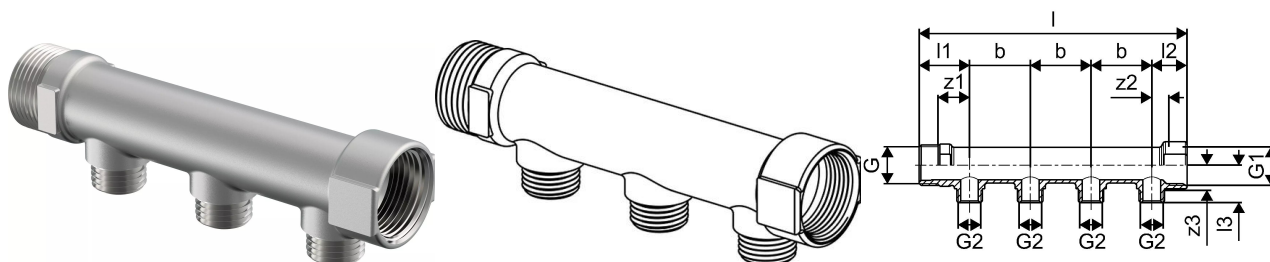

Uponor Uni-C coletor macho/fêmea S 1"MT/FT 3x1/2"MT

1014111

- Fabricado em latão estanhado.
- Ligação 1" para rosca macho ou fêmea.
- Saídas roscadas de 1/2" para adaptador de compressão Uponor Uni-C.

Uponor Uni-C coletor macho/fêmea S 1"MT/FT 3x1/2"MT

1014111

Dados técnicos

Item no EAN	4021598701106
Item no GTIN	04021598701106
Item no VVS	045466003
Unidade de medida	pce
Rosca_cilíndrica_G2	1/2 inch
Comprimento (l)	171 mm
Comprimento (l1)	42 mm
Comprimento (l2)	29 mm
Comprimento (l3)	31 mm
Z-valor b	50 mm
z2	14 mm
z3	21 mm
Quantidade de embalagens 1	1
Quantidade de embalagens 4	854
Packaging GTIN PL1	06414905258734
Packaging GTIN PL4	06414905258758
Item Unit Length	169
Item Unit Height	39
Item Unit Weight	0,465
Item Unit Width	50