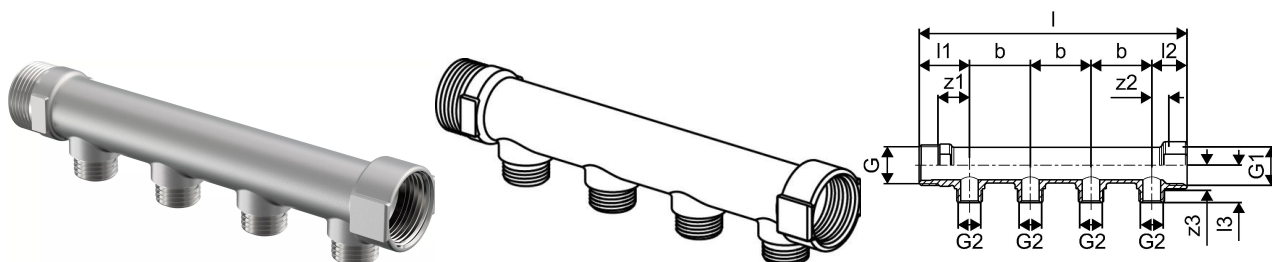

## Uponor Uni-C coletor macho/fêmea S 1"MT/FT 4x1/2"MT

**1014109**

- Fabricado em latão estanhado.
- Ligação 1" para rosca macho ou fêmea.
- Saídas roscadas de 1/2" para adaptador de compressão Uponor Uni-C.

## Uponor Uni-C coletor macho/fêmea S 1"MT/FT 4x1/2"MT

1014109

### Dados técnicos

Item no EAN	4021598701090
Item no GTIN	04021598701090
Item no VVS	045466004
Unidade de medida	pce
Rosca_cilíndrica_G2	1/2 inch
Comprimento (l)	220 mm
Comprimento (l1)	42 mm
Comprimento (l2)	29 mm
Comprimento (l3)	31 mm
Z-valor b	50 mm
z2	14 mm
z3	21 mm
Quantidade de embalagens 1	1
Packaging GTIN PL1	06414905258703
Packaging GTIN PL4	06414905258727