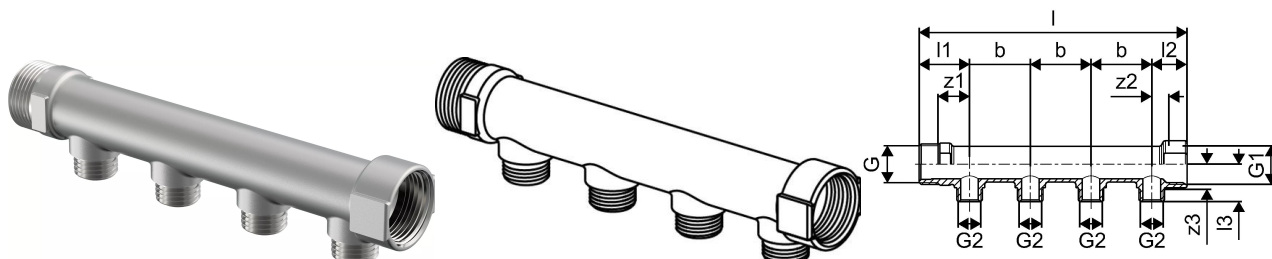

## Uponor Uni-C coletor macho/fêmea S 1"MT/FT 4x1/2"MT

**1014109**

- Fabricado em latão estanhado.
- Ligação 1" para rosca macho ou fêmea.
- Saídas roscadas de 1/2" para adaptador de compressão Uponor Uni-C.

## Uponor Uni-C coletor macho/fêmea S 1"MT/FT 4x1/2"MT

1014109

### Dados técnicos

Item no EAN	4021598701090
Item no GTIN	04021598701090
Item no VVS	045466004
Unidade de medida	pce
Rosca_cilíndrica_G2	1/2 inch
Comprimento (l)	220 mm
Comprimento (l1)	42 mm
Comprimento (l2)	29 mm
Comprimento (l3)	31 mm
Z-valor b	50 mm
z2	14 mm
z3	21 mm
Quantidade de embalagens 1	1
Packaging GTIN PL1	06414905258703
Packaging GTIN PL4	06414905258727