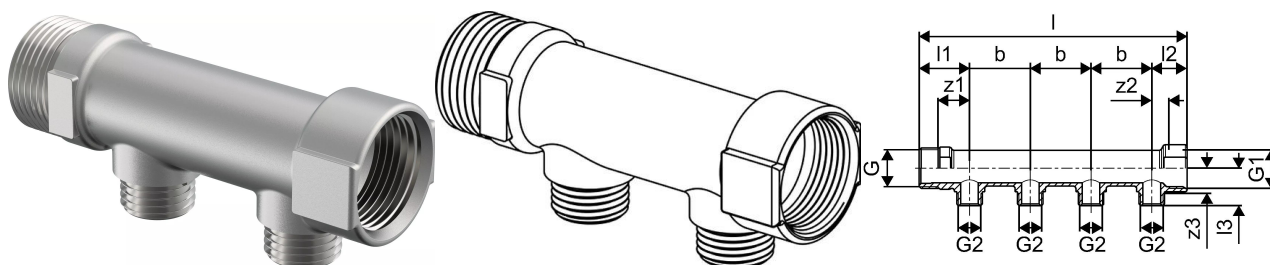

Uponor Uni-C coletor macho/fêmea S 1"MT/FT 2x1/2"MT

1014107

- Fabricado em latão estanhado.
- Ligação 1" para rosca macho ou fêmea.
- Saídas roscadas de 1/2" para adaptador de compressão Uponor Uni-C.

Uponor Uni-C coletor macho/fêmea S 1"MT/FT 2x1/2"MT

1014107

Dados técnicos

Item no EAN	4021598701083
Item no GTIN	04021598701083
Item no VVS	045466002
Unidade de medida	pce
Rosca_cilíndrica_G2	1/2 inch
Comprimento (l)	121 mm
Comprimento (l1)	42 mm
Comprimento (l2)	29 mm
Comprimento (l3)	31 mm
Z-valor b	50 mm
z2	14 mm
z3	21 mm
Quantidade de embalagens 1	1
Packaging GTIN PL1	06414905258673
Packaging GTIN PL4	06414905258697