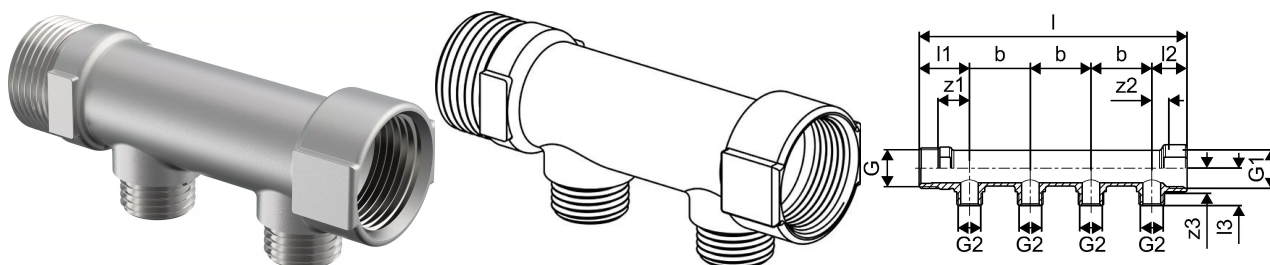

## Uponor Uni-C coletor macho/fêmea S 1"MT/FT 2x1/2"MT

**1014107**

- Fabricado em latão estanhado.
- Ligação 1" para rosca macho ou fêmea.
- Saídas roscadas de 1/2" para adaptador de compressão Uponor Uni-C.

## Uponor Uni-C coletor macho/fêmea S 1"MT/FT 2x1/2"MT

1014107

### Dados técnicos

Item no EAN	4021598701083
Item no GTIN	04021598701083
Item no VVS	045466002
Unidade de medida	pce
Rosca_cilíndrica_G2	1/2 inch
Comprimento (l)	121 mm
Comprimento (l1)	42 mm
Comprimento (l2)	29 mm
Comprimento (l3)	31 mm
Z-valor b	50 mm
z2	14 mm
z3	21 mm
Quantidade de embalagens 1	1
Quantidade de embalagens 4	1218
Packaging GTIN PL1	06414905258673
Packaging GTIN PL4	06414905258697
Item Unit Length	120
Item Unit Height	33
Item Unit Weight	0,36
Item Unit Width	45