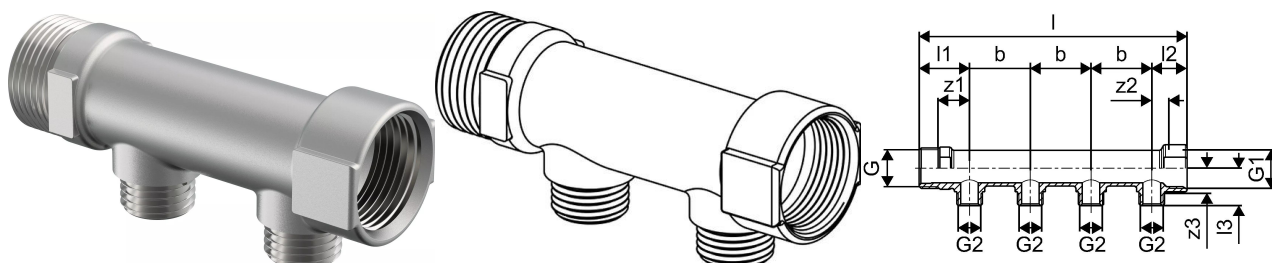

Uponor Uni-C coletor macho/fêmea S 1"MT/FT 2x1/2"MT

1014107

- Fabricado em latão estanhado.
- Ligação 1" para rosca macho ou fêmea.
- Saídas roscadas de 1/2" para adaptador de compressão Uponor Uni-C.

Uponor Uni-C coletor macho/fêmea S 1"MT/FT 2x1/2"MT

1014107

Dados técnicos

Item no EAN	4021598701083
Item no GTIN	04021598701083
Item no VVS	045466002
Unidade de medida	pce
Rosca_cilíndrica_G2	1/2 inch
Comprimento (l)	121 mm
Comprimento (l1)	42 mm
Comprimento (l2)	29 mm
Comprimento (l3)	31 mm
Z-valor b	50 mm
z2	14 mm
z3	21 mm
Quantidade de embalagens 1	1
Packaging GTIN PL1	06414905258673
Packaging GTIN PL4	06414905258697