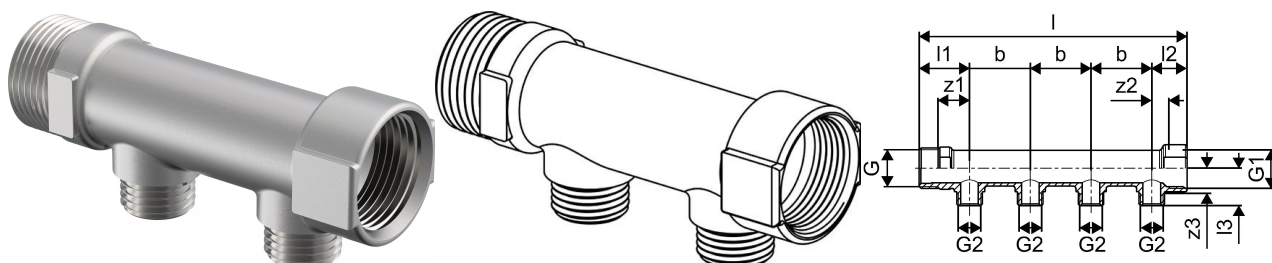

## Uponor Uni-C coletor macho/fêmea S 1"MT/FT 2x1/2"MT

**1014107**

- Fabricado em latão estanhado.
- Ligação 1" para rosca macho ou fêmea.
- Saídas roscadas de 1/2" para adaptador de compressão Uponor Uni-C.

## Uponor Uni-C coletor macho/fêmea S 1"MT/FT 2x1/2"MT

1014107

### Dados técnicos

Item no EAN	4021598701083
Item no GTIN	04021598701083
Item no VVS	045466002
Unidade de medida	pce
Rosca_cilíndrica_G2	1/2 inch
Comprimento (l)	121 mm
Comprimento (l1)	42 mm
Comprimento (l2)	29 mm
Comprimento (l3)	31 mm
Z-valor b	50 mm
z2	14 mm
z3	21 mm
Quantidade de embalagens 1	1
Quantidade de embalagens 4	1218
Packaging GTIN PL1	06414905258673
Packaging GTIN PL4	06414905258697
Item Unit Length	120
Item Unit Height	33
Item Unit Weight	0,36
Item Unit Width	45