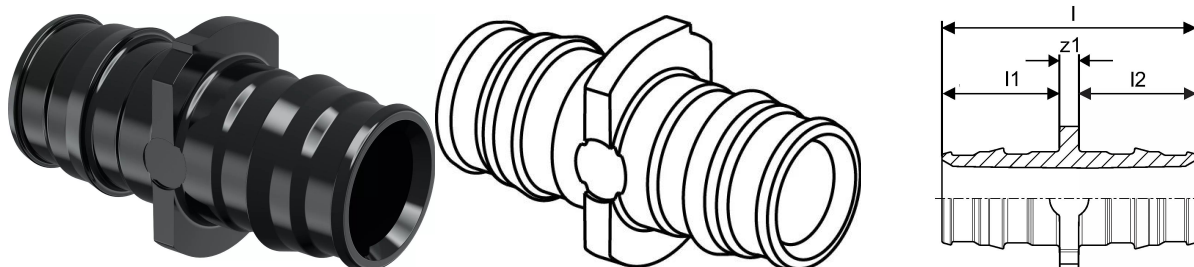

Uponor Q&E união PPSU 20-20

1008932

Uponor Q&E união PPSU 20-20

1008932

Dados técnicos

Item no EAN	6414907050015
Item no GTIN	06414907050015
Item no VVS	045268020
RSK no.	1899336
Item no NRF	5110742
Item no LVI	2072420
Unidade de medida	pce
Comprimento (l)	47 mm
Comprimento (l1)	22 mm
Comprimento (l2)	22 mm
Quantidade de embalagens 1	5
Quantidade de embalagens 3	80
Quantidade de embalagens 4	8960
Packaging GTIN PL1	06414905255511
Packaging GTIN PL3	06414905255580
Packaging GTIN PL4	06414905255597
Item Unit Length	46
Item Unit Height	18
Item Unit Weight	0,008
Item Unit Width	29