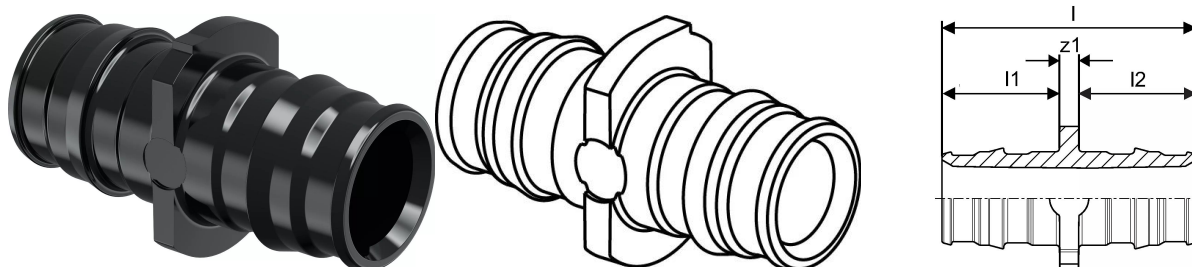

Uponor Q&E união PPSU 20-20

1008932

Uponor Q&E união PPSU 20-20

1008932

Dados técnicos

Item no EAN	6414907050015
Item no GTIN	06414907050015
Item no VVS	045268020
RSK no.	1899336
Item no NRF	5110742
Item no LVI	2072420
Unidade de medida	pce
Comprimento (l)	47 mm
Comprimento (l1)	22 mm
Comprimento (l2)	22 mm
Quantidade de embalagens 1	5
Quantidade de embalagens 3	80
Quantidade de embalagens 4	8960
Packaging GTIN PL1	06414905255511
Packaging GTIN PL3	06414905255580
Packaging GTIN PL4	06414905255597
Item Unit Length	46
Item Unit Height	18
Item Unit Weight	0,008
Item Unit Width	29