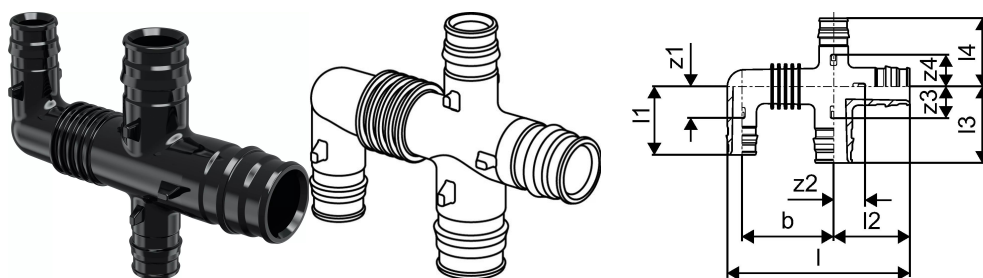

Uponor Q&E coletor teto PPSU 25 1x20+2x16 c/c45

1008724

Uponor Q&E coletor teto PPSU 25 1x20+2x16 c/c45

1008724

Dados técnicos

Item no EAN	6414907053115
Item no GTIN	06414907053115
Item no VVS	045290225
Unidade de medida	pce
Comprimento (l)	97 mm
Comprimento (l1)	34 mm
Comprimento (l2)	45 mm
Comprimento (l3)	38 mm
Z-valor b	45 mm
z2	18 mm
z3	16 mm
z4	16 mm
Quantidade de embalagens 1	1
Quantidade de embalagens 3	15
Quantidade de embalagens 4	1680
Packaging GTIN PL1	06414905255085
Packaging GTIN PL3	06414905255092
Packaging GTIN PL4	06414905255108
Item Unit Length	94
Item Unit Height	31
Item Unit Weight	0,031
Item Unit Width	70