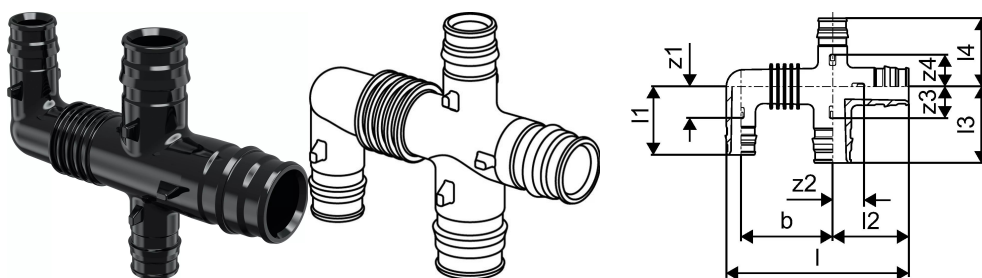

Uponor Q&E coletor teto PPSU 25 1x20+2x16 c/c45

1008724

Uponor Q&E coletor teto PPSU 25 1x20+2x16 c/c45

1008724

Dados técnicos

Item no EAN	6414907053115
Item no GTIN	06414907053115
Item no VVS	045290225
Unidade de medida	pce
Comprimento (l)	97 mm
Comprimento (l1)	34 mm
Comprimento (l2)	45 mm
Comprimento (l3)	38 mm
Z-valor b	45 mm
z2	18 mm
z3	16 mm
z4	16 mm
Quantidade de embalagens 1	1
Quantidade de embalagens 3	15
Quantidade de embalagens 4	1680
Packaging GTIN PL1	06414905255085
Packaging GTIN PL3	06414905255092
Packaging GTIN PL4	06414905255108
Item Unit Length	94
Item Unit Height	31
Item Unit Weight	0,031
Item Unit Width	70