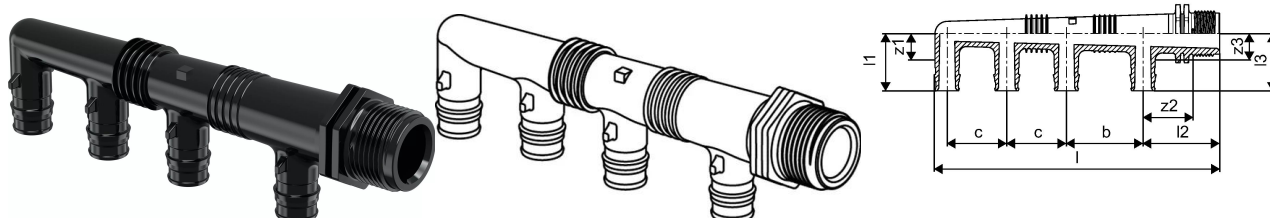

Uponor Q&E coletor cônico macho PPSU G3/4"MT 4x16 c/c45+2x35mm

1008715

- Ligação principal ao coletor: 3/4".

About Uponor Q&E coletor cônico macho PPSU

Specification

- Acessórios plásticos (PPSU) e metálicos (latão) para união dos tubos Uponor de polietileno reticulado (PEX-a).
- A mais vasta gama do mercado com uma grande variedade de acessórios de 16 a 75 mm.
- Possibilidade de realizar uma instalação higiênica completamente plástica.

Application

- Roscas macho/fêmea de acordo com a EN 10226-1.

Uponor Q&E coletor cónico macho PPSU G3/4"MT 4x16 c/c45+2x35mm

1008715

Dados técnicos

Item no EAN	6414907055928
Item no GTIN	06414907055928
Item no VVS	045296516
RSK no.	2218004
Item no LVI	2072537
Unidade de medida	pce
Comprimento (l)	168 mm
Comprimento (l1)	34 mm
Comprimento (l2)	45 mm
Comprimento (l3)	34 mm
Z-valor b	45 mm
Z-valor b1	35 mm
z2	29 mm
z3	16 mm
Quantidade de embalagens 1	1
Quantidade de embalagens 3	10
Quantidade de embalagens 4	1120
Packaging GTIN PL1	06414905254804
Packaging GTIN PL3	06414905254811
Packaging GTIN PL4	06414905254828
Item Unit Length	170
Item Unit Height	30
Item Unit Weight	0,06
Item Unit Width	42