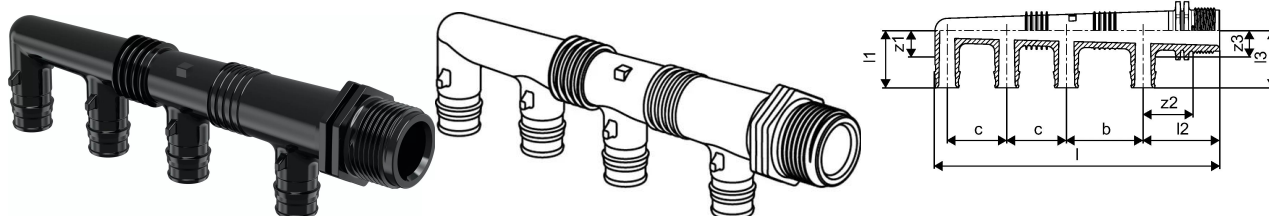

Uponor Q&E coletor cônico macho PPSU G3/4"MT 4x16 c/c45+2x35mm

1008715

- Ligação principal ao coletor: 3/4".

About Uponor Q&E coletor cônico macho PPSU

Specification

- Acessórios plásticos (PPSU) e metálicos (latão) para união dos tubos Uponor de polietileno reticulado (PEX-a).
- A mais vasta gama do mercado com uma grande variedade de acessórios de 16 a 75 mm.
- Possibilidade de realizar uma instalação higiênica completamente plástica.

Application

- Roscas macho/fêmea de acordo com a EN 10226-1.

Uponor Q&E coletor cónico macho PPSU G3/4"MT 4x16 c/c45+2x35mm

1008715

Dados técnicos

Item no EAN	6414907055928
Item no GTIN	06414907055928
Item no VVS	045296516
RSK no.	2218004
Item no LVI	2072537
Unidade de medida	pce
Comprimento (l)	168 mm
Comprimento (l1)	34 mm
Comprimento (l2)	45 mm
Comprimento (l3)	34 mm
Z-valor b	45 mm
Z-valor b1	35 mm
z2	29 mm
z3	16 mm
Quantidade de embalagens 1	1
Quantidade de embalagens 3	10
Quantidade de embalagens 4	1120
Packaging GTIN PL1	06414905254804
Packaging GTIN PL3	06414905254811
Packaging GTIN PL4	06414905254828
Item Unit Length	170
Item Unit Height	30
Item Unit Weight	0,06
Item Unit Width	42