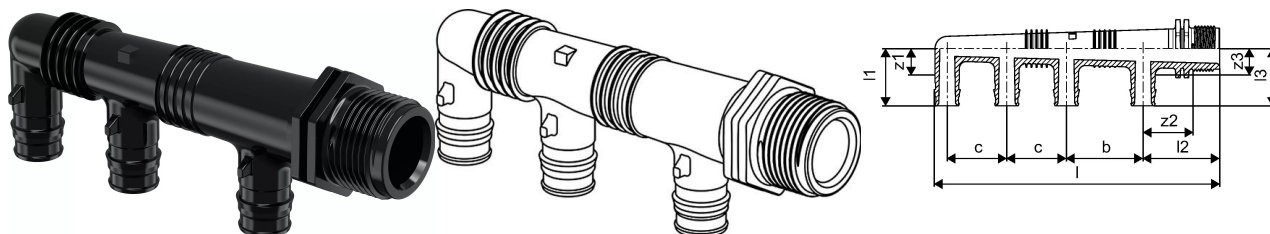

## Uponor Q&E coletor cônico macho PPSU G3/4"MT 3x16 c/c45+35mm

1008714

- Ligação principal ao coletor: 3/4".

#### Specification

- Acessórios plásticos (PPSU) e metálicos (latão) para união dos tubos Uponor de polietileno reticulado (PEX-a).
- A mais vasta gama do mercado com uma grande variedade de acessórios de 16 a 75 mm.
- Possibilidade de realizar uma instalação higiénica completamente plástica.

#### Application

- Roscas macho/fêmea de acordo com a EN 10226-1.

### Dados técnicos

Item no EAN	6414907055904
Item no GTIN	06414907055904
Item no VVS	045296016
RSK no.	2218003
Item no LVI	2072536
Unidade de medida	pce
Comprimento (l)	133 mm
Comprimento (l1)	34 mm
Comprimento (l2)	45 mm
Comprimento (l3)	34 mm
Z-valor b	45 mm
Z-valor b1	35 mm
z2	29 mm
z3	16 mm
Quantidade de embalagens 1	1
Quantidade de embalagens 3	10
Quantidade de embalagens 4	1120
Packaging GTIN PL1	06414905254774
Packaging GTIN PL3	06414905254781
Packaging GTIN PL4	06414905254798
Item Unit Length	133
Item Unit Height	24
Item Unit Weight	0,043
Item Unit Width	42