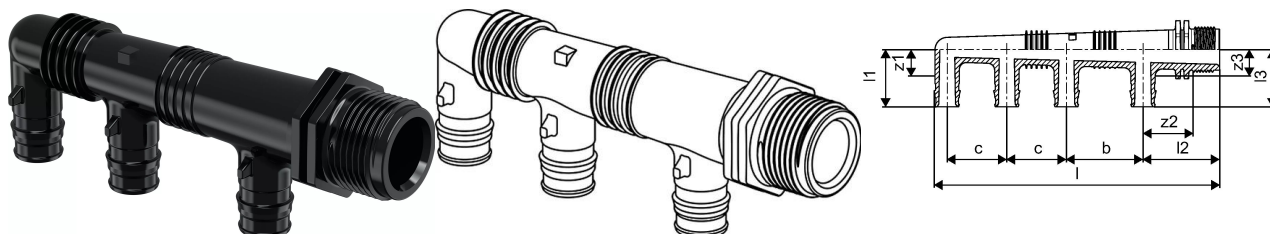

## Uponor Q&E coletor cônico macho PPSU G3/4"MT 3x16 c/c45+35mm

1008714

- Ligação principal ao coletor: 3/4".

#### Specification

- Acessórios plásticos (PPSU) e metálicos (latão) para união dos tubos Uponor de polietileno reticulado (PEX-a).
- A mais vasta gama do mercado com uma grande variedade de acessórios de 16 a 75 mm.
- Possibilidade de realizar uma instalação higiénica completamente plástica.

#### Application

- Roscas macho/fêmea de acordo com a EN 10226-1.

## Uponor Q&E coletor cônico macho PPSU G3/4"MT 3x16 c/c45+35mm

1008714