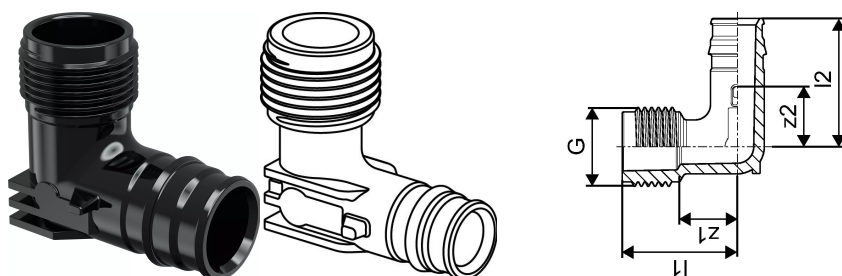

Uponor Q&E joelho macho PPSU 25-G3/4"MT

1008668

About Uponor Q&E joelho macho PPSU

Specification

- Acessórios plásticos (PPSU) e metálicos (latão) para união dos tubos Uponor de polietileno reticulado (PEX-a).
- A mais vasta gama do mercado com uma grande variedade de acessórios de 16 a 75 mm.
- Possibilidade de realizar uma instalação higiénica completamente plástica.

Application

- Roscas macho/fêmea de acordo com a EN 10226-1.

Uponor Q&E joelho macho PPSU 25-G3/4"MT

1008668

Dados técnicos

Item no EAN	6414907054228
Item no GTIN	06414907054228
Item no VVS	045276425
RSK no.	1896680
Item no LVI	2072549
Unidade de medida	pce
Comprimento (l1)	36 mm
Comprimento (l2)	42 mm
z2	15 mm
Quantidade de embalagens 1	5
Quantidade de embalagens 3	40
Quantidade de embalagens 4	1920
Packaging GTIN PL1	06414905252930
Packaging GTIN PL3	06414905252947
Packaging GTIN PL4	06414905552931
Item Unit Length	53
Item Unit Height	32
Item Unit Weight	0,021
Item Unit Width	45