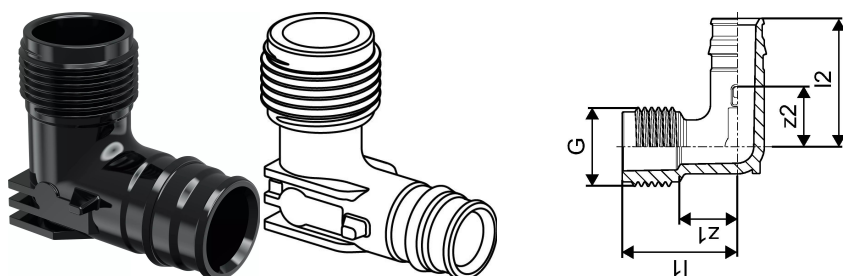

Uponor Q&E joelho macho PPSU 25-G3/4"MT

1008668

About Uponor Q&E joelho macho PPSU

Specification

- Acessórios plásticos (PPSU) e metálicos (latão) para união dos tubos Uponor de polietileno reticulado (PEX-a).
- A mais vasta gama do mercado com uma grande variedade de acessórios de 16 a 75 mm.
- Possibilidade de realizar uma instalação higiénica completamente plástica.

Application

- Roscas macho/fêmea de acordo com a EN 10226-1.

Uponor Q&E joelho macho PPSU 25-G3/4"MT

1008668

Dados técnicos

Item no EAN	6414907054228
Item no GTIN	06414907054228
Item no VVS	045276425
RSK no.	1896680
Item no LVI	2072549
Unidade de medida	pce
Comprimento (l1)	36 mm
Comprimento (l2)	42 mm
z2	15 mm
Quantidade de embalagens 1	5
Quantidade de embalagens 3	40
Quantidade de embalagens 4	1920
Packaging GTIN PL1	06414905252930
Packaging GTIN PL3	06414905252947
Packaging GTIN PL4	06414905552931
Item Unit Length	53
Item Unit Height	32
Item Unit Weight	0,021
Item Unit Width	45