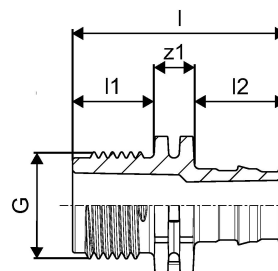

Uponor Q&E união macho PPSU 20-G1/2"MT

1008662

Uponor Q&E união macho PPSU 20-G1/2"MT

1008662

Dados técnicos

Item no EAN	6414907054013
Item no GTIN	06414907054013
Item no VVS	045275020
RSK no.	1899637
Item no LVI	2072539
Unidade de medida	pce
Comprimento (l)	46 mm
Comprimento (l1)	16 mm
Comprimento (l2)	22 mm
Quantidade de embalagens 1	5
Quantidade de embalagens 3	80
Quantidade de embalagens 4	8960
Packaging GTIN PL1	06414905252756
Packaging GTIN PL3	06414905671892
Packaging GTIN PL4	06414905671908
Item Unit Length	46
Item Unit Height	25
Item Unit Weight	0,01
Item Unit Width	25