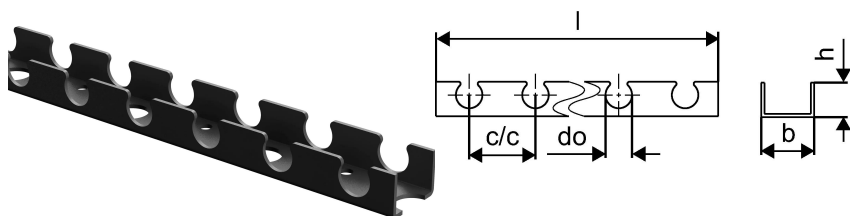

## Uponor Multi calha 20mm c/c50mm 3m

1005358

- Calha para tubos de  $\text{Ø}20\text{-}25$  mm.
- Passagem 40/50 mm.

## Uponor Multi calha 20mm c/c50mm 3m

1005358

### Dados técnicos

Item no EAN	4021598111639
Item no GTIN	04021598111639
Unidade de medida	m
Distância_centro_centro1	50 mm
Comprimento (l)	3000 mm
Z-valor b	40 mm
Quantidade de embalagens 1	3
Quantidade de embalagens 4	30
Quantidade de embalagens 4	1800
Packaging GTIN PL1	06414905432509
Packaging GTIN PL2	06414905442218
Packaging GTIN PL4	06414905456109
Item Unit Length	1000
Item Unit Height	25
Item Unit Weight	0,333
Item Unit Width	40