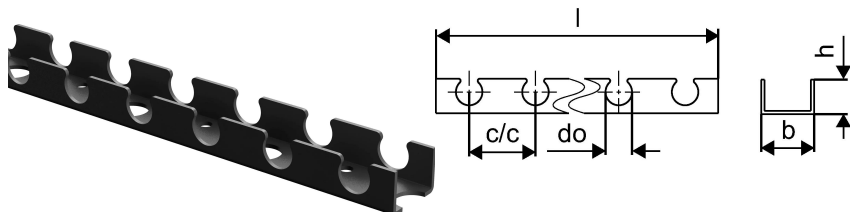

#### Specification

- Acessórios e componentes de instalação UFH para vários sistemas

### Dados técnicos

Item no EAN	4021598111639
Item no GTIN	04021598111639
Unidade de medida	m
Distância_centro_centro1	50 mm
Comprimento (l)	3000 mm
Z-valor b	40 mm
Quantidade de embalagens 1	3
Quantidade de embalagens 4	30
Quantidade de embalagens 4	1800
Packaging GTIN PL1	06414905432509
Packaging GTIN PL2	06414905442218
Packaging GTIN PL4	06414905456109
Item Unit Length	1000
Item Unit Height	25
Item Unit Weight	0,333
Item Unit Width	40