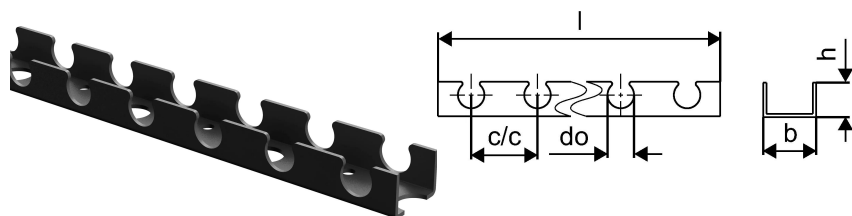

Uponor Multi calha 20mm c/c50mm 3m

1005358

- Calha para tubos de $\text{Ø}20\text{-}25$ mm.
- Passagem 40/50 mm.

Uponor Multi calha 20mm c/c50mm 3m

1005358

Dados técnicos

| | |
|----------------------------|----------------|
| Item no EAN | 4021598111639 |
| Item no GTIN | 04021598111639 |
| Unidade de medida | m |
| Distância_centro_centro1 | 50 mm |
| Comprimento (l) | 3000 mm |
| Z-valor b | 40 mm |
| Quantidade de embalagens 1 | 3 |
| Quantidade de embalagens 4 | 30 |
| Packaging GTIN PL1 | 06414905432509 |
| Packaging GTIN PL2 | 06414905442218 |
| Packaging GTIN PL4 | 06414905456109 |