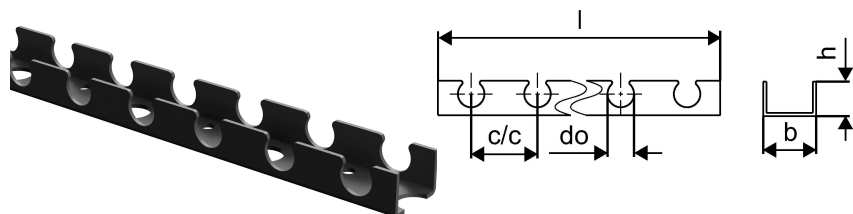

Uponor Multi calha 20mm c/c50mm 3m

1005358

- Calha para tubos de $\text{Ø}20\text{-}25$ mm.
- Passagem 40/50 mm.

Uponor Multi calha 20mm c/c50mm 3m

1005358

Dados técnicos

| | |
|----------------------------|----------------|
| Item no EAN | 4021598111639 |
| Item no GTIN | 04021598111639 |
| Unidade de medida | m |
| Distância_centro_centro1 | 50 mm |
| Comprimento (l) | 3000 mm |
| Z-valor b | 40 mm |
| Quantidade de embalagens 1 | 3 |
| Quantidade de embalagens 4 | 30 |
| Packaging GTIN PL1 | 06414905432509 |
| Packaging GTIN PL2 | 06414905442218 |
| Packaging GTIN PL4 | 06414905456109 |