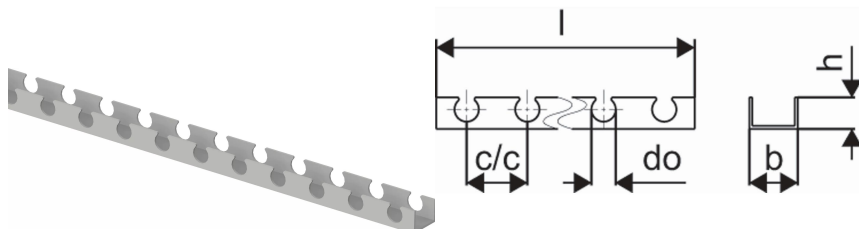

## Uponor Fix calha 9,9mm c/c20mm 2,5m

1005274

- Calha plástica para tubagem de 9,9 mm.

#### Specification

- Sistema Fix para fixação de tubos em instalações de parede, teto e piso, composto por trilhos de fixação para fixação de tubos.

## Uponor Fix calha 9,9mm c/c20mm 2,5m

1005274

### Dados técnicos

Item no EAN	4021598026698
Item no GTIN	04021598026698
Unidade de medida	m
Distância_centro_centro1	20 mm
Comprimento (l)	2500 mm
Z-valor b	24 mm
Quantidade de embalagens 1	2.5
Quantidade de embalagens 3	25
Packaging GTIN PL1	06414905560851
Packaging GTIN PL3	06414905444267
Item Unit Length	1000
Item Unit Height	15
Item Unit Weight	0,12
Item Unit Width	20