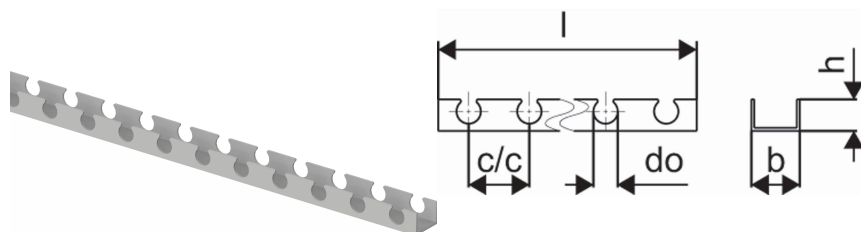

#### Specification

- Sistema Fix para fixação de tubos em instalações de parede, teto e piso, composto por trilhos de fixação para fixação de tubos.

#### Application

- Piso radiante radiante e arrefecimento.
- Aquecimento e resfriamento radiante de parede e teto.
- Para utilização em betonilhas à base de gesso, cimento e anidrite.

### Dados técnicos

Item no EAN	4021598026698
Item no GTIN	04021598026698
Unidade de medida	m
Distância_centro_centro1	20 mm
Comprimento (l)	2500 mm
Z-valor b	24 mm
Quantidade de embalagens 1	2.5
Quantidade de embalagens 3	25
Packaging GTIN PL1	06414905560851
Packaging GTIN PL3	06414905444267
Item Unit Length	1000
Item Unit Height	15
Item Unit Weight	0,12
Item Unit Width	20