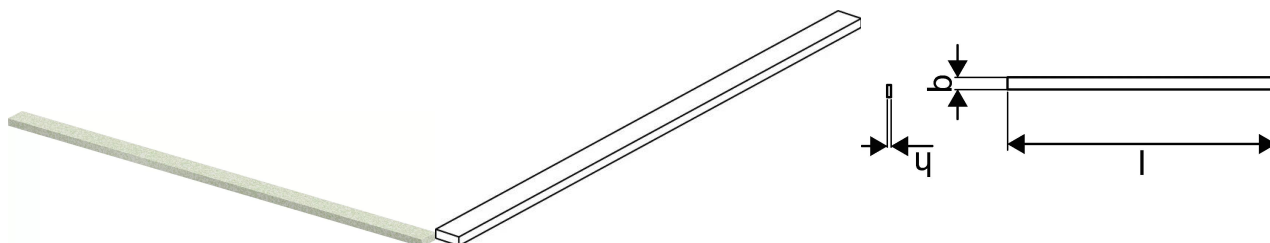

Uponor Siccus Mini pas brzegowy 1000x45x15mm

1139794

- Pas brzegowy z włókna syntetycznego 1.000x45x15mm
- Obowiązkowy pas brzegowy przy ścianach i w otworach drzwiowych w instalacjach Siccus Mini z podłogą z płytek ceramicznych i kamienia naturalnego

Uponor Siccus Mini pas brzegowy 1000x45x15mm

1139794

Dane techniczne

Item no EAN	6414900321464
Item no GTIN	06414900321464
RSK no.	3001005
Item no NRF	8361347
Item no LVI	2022241
Pozycja (jednostka miary)	m
Długość (l)	1000 mm
Z-measurement b	45 mm
Z-measurement h	15 mm
Ilość opakowań 1	10
Packaging Material short PL1	PAP
Packaging GTIN PL1	06414900380706
Packaging GTIN PL4	06414900380737
Item Unit Length	1000
Item Unit Height	15
Item Unit Weight	0,54
Item Unit Width	45