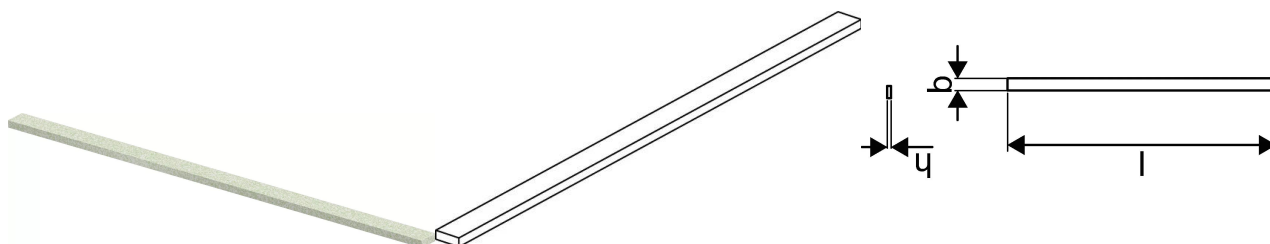

Uponor Siccus Mini pas brzegowy 1000x45x15mm

1139794

- Pas brzegowy z włókna syntetycznego 1.000x45x15mm
- Obowiązkowy pas brzegowy przy ścianach i w otworach drzwiowych w instalacjach Siccus Mini z podłogą z płytek ceramicznych i kamienia naturalnego

Uponor Siccus Mini pas brzegowy 1000x45x15mm

1139794

Dane techniczne

Item no EAN	6414900321464
Item no GTIN	06414900321464
RSK no.	3001005
Item no NRF	8361347
Item no LVI	2022241
Pozycja (jednostka miary)	m
Długość (l)	1000 mm
Z-measurement b	45 mm
Z-measurement h	15 mm
Ilość opakowań 1	10
Packaging Material short PL1	PAP
Packaging GTIN PL1	06414900380706
Packaging GTIN PL4	06414900380737
Item Unit Length	1000
Item Unit Height	15
Item Unit Weight	0,54
Item Unit Width	45