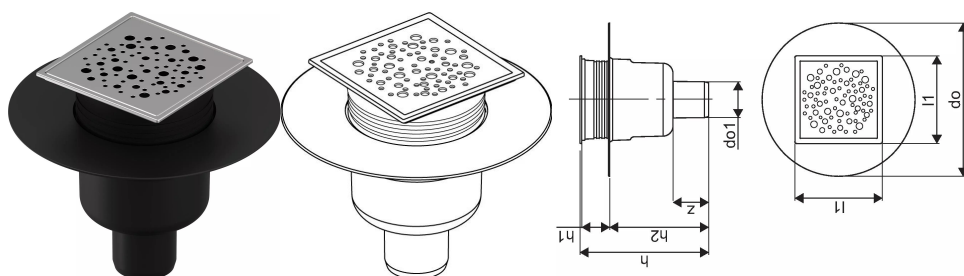

Uponor Aqua Ambient wpust punktowy odpływ pionowy classic/spot FI 50

1136463

- przyłącze dla rur kanalizacyjnych DN 50
- przepływ: 0,8 l/s
- materiał rusztu: stal nierdzewna
- materiał korpusu: polipropylen

Uponor Aqua Ambient wpust punktowy odpływ pionowy classic/spot FI 50

1136463

Dane techniczne

Item no EAN	6414900483629
Item no GTIN	06414900483629
Pozycja (jednostka miary)	szt.
Długość (l1)	120 mm
z	49 mm
Z-measurement h	177 mm
Z-measurement h1	38 mm
Z-measurement h2	136 mm
Ilość opakowań 1	1
Packaging GTIN PL1	06414900369473
Packaging GTIN PL4	06414900370110
Item Unit Length	210
Item Unit Height	138
Item Unit Weight	0,35
Item Unit Width	210