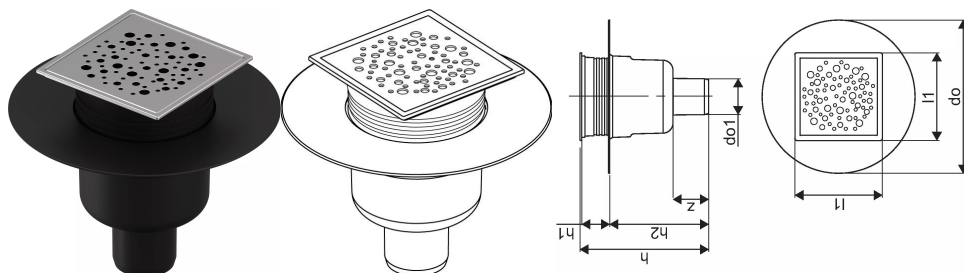

Uponor Aqua Ambient wpust punktowy odpływ pionowy classic/spot FI 50

1136463

- przyłącze dla rur kanalizacyjnych DN 50
- przepływ: 0,8 l/s
- materiał rusztu: stal nierdzewna
- materiał korpusu: polipropylen

Uponor Aqua Ambient wpust punktowy odpływ pionowy classic/spot FI 50

1136463

Dane techniczne

Item no EAN	6414900483629
Item no GTIN	06414900483629
Pozycja (jednostka miary)	szt.
Długość (l1)	120 mm
z	49 mm
Z-measurement h	177 mm
Z-measurement h1	38 mm
Z-measurement h2	136 mm
Ilość opakowań 1	1
Packaging GTIN PL1	06414900369473
Packaging GTIN PL4	06414900370110
Item Unit Length	210
Item Unit Height	138
Item Unit Weight	0,35
Item Unit Width	210