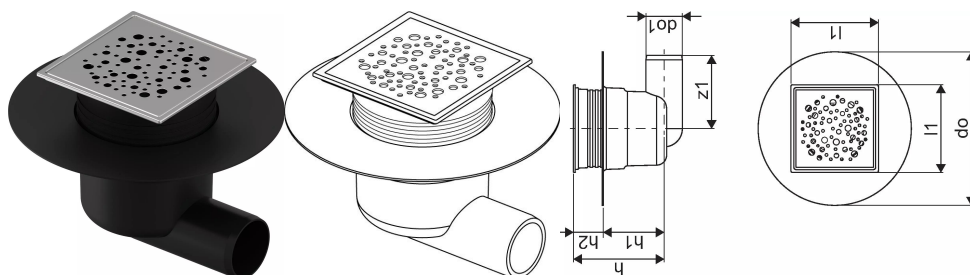

## Uponor Aqua Ambient wpust punktowy odpływ boczny classic/spot FI 50

**1136448**

- przyłącze dla rur kanalizacyjnych DN 50
- przepływ: 0,8 l/s
- materiał rusztu: stal nierdzewna
- materiał korpusu: polipropylen

## Uponor Aqua Ambient wpust punktowy odpływ boczny classic/spot FI 50

1136448

## Dane techniczne

Item no EAN	6414900483469
Item no GTIN	06414900483469
Pozycja (jednostka miary)	szt.
Długość (l1)	120 mm
Z-measurement h	124 mm
Z-measurement h1	83 mm
Z-measurement h2	41 mm
Ilość opakowań 1	1
Packaging GTIN PL1	06414900369091
Packaging GTIN PL4	06414900370028
Item Unit Length	210
Item Unit Height	138
Item Unit Weight	0,35
Item Unit Width	210