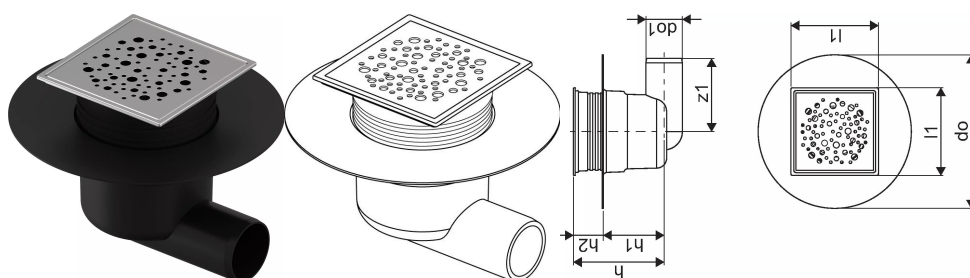

Uponor Aqua Ambient wpust punktowy odpływ boczny classic/spot FI 50

1136448

- przyłącze dla rur kanalizacyjnych DN 50
- przepływ: 0,8 l/s
- materiał rusztu: stal nierdzewna
- materiał korpusu: polipropylen

O produkcie Uponor Aqua Ambient wpust punktowy odpływ boczny classic/spot

Specyfikacja

- Nowoczesne wykonanie, stylowy wygląd oraz wiele dostępnych rozmiarów: 600, 700, 800, 900, 1000 mm
- Szeroki kołnierz uszczelniający (30 mm) zapewnia szczelne połączenie z konstrukcją podłogi
- Regulowana wysokość i mocowane nogi umożliwiają integrację z każdym rodzajem konstrukcji podłogi
- Łatwa instalacja dzięki kompletnemu produktowi kompatybilnemu z instalacją kanalizacyjną (pod względem wielkości rur kanalizacyjnych)
- Syfon można regulować w zakresie 360°

Podanie

- Systemy kanalizacji domowej

Uponor Aqua Ambient wpust punktowy odpływ boczny classic/spot FI 50

1136448

Dane techniczne

Item no EAN	6414900483469
Item no GTIN	06414900483469
Pozycja (jednostka miary)	szt.
Długość (l1)	120 mm
Z-measurement h	124 mm
Z-measurement h1	83 mm
Z-measurement h2	41 mm
Ilość opakowań 1	1
Ilość opakowań 4	180
Packaging GTIN PL1	06414900369091
Packaging GTIN PL4	06414900370028
Item Unit Length	210
Item Unit Height	138
Item Unit Weight	0,35
Item Unit Width	210