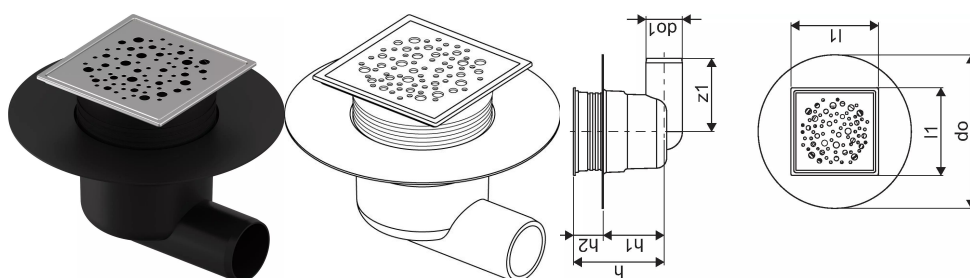

## Uponor Aqua Ambient wpust punktowy odpływ boczny classic/spot FI 50

**1136448**

- przyłącze dla rur kanalizacyjnych DN 50
- przepływ: 0,8 l/s
- materiał rusztu: stal nierdzewna
- materiał korpusu: polipropylen

## Uponor Aqua Ambient wpust punktowy odpływ boczny classic/spot FI 50

1136448

## Dane techniczne

Item no EAN	6414900483469
Item no GTIN	06414900483469
Pozycja (jednostka miary)	szt.
Długość (l1)	120 mm
Z-measurement h	124 mm
Z-measurement h1	83 mm
Z-measurement h2	41 mm
Ilość opakowań 1	1
Packaging GTIN PL1	06414900369091
Packaging GTIN PL4	06414900370028
Item Unit Length	210
Item Unit Height	138
Item Unit Weight	0,35
Item Unit Width	210