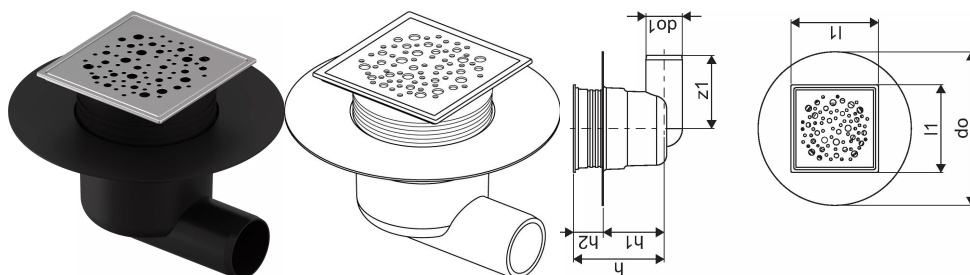

Uponor Aqua Ambient wpust punktowy odpływ boczny classic/spot FI 50

1136448

- przyłącze dla rur kanalizacyjnych DN 50
- przepływ: 0,8 l/s
- materiał rusztu: stal nierdzewna
- materiał korpusu: polipropylen

O produkcie Uponor Aqua Ambient wpust punktowy odpływ boczny classic/spot

Specyfikacja

- Nowoczesne wykonanie, stylowy wygląd oraz wiele dostępnych rozmiarów: 600, 700, 800, 900, 1000 mm
- Szeroki kołnierz uszczelniający (30 mm) zapewnia szczelne połączenie z konstrukcją podłogi
- Regulowana wysokość i mocowane nogi umożliwiają integrację z każdym rodzajem konstrukcji podłogi
- Łatwa instalacja dzięki kompletnemu produktowi kompatybilnemu z instalacją kanalizacyjną (pod względem wielkości rur kanalizacyjnych)
- Syfon można regulować w zakresie 360°

Podanie

- Systemy kanalizacji domowej

Uponor Aqua Ambient wpust punktowy odpływ boczny classic/spot FI 50

1136448

Dane techniczne

Item no EAN	6414900483469
Item no GTIN	06414900483469
Pozycja (jednostka miary)	szt.
Długość (l1)	120 mm
Z-measurement h	124 mm
Z-measurement h1	83 mm
Z-measurement h2	41 mm
Ilość opakowań 1	1
Ilość opakowań 4	180
Packaging GTIN PL1	06414900369091
Packaging GTIN PL4	06414900370028
Item Unit Length	210
Item Unit Height	138
Item Unit Weight	0,35
Item Unit Width	210