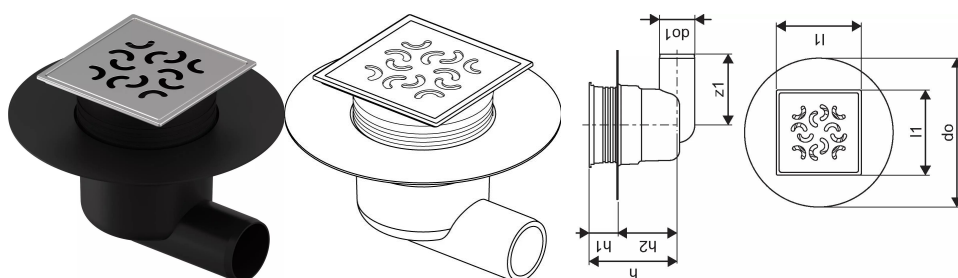

Uponor Aqua Ambient wpust punktowy odpływ boczny classic/arco FI 50

1136447

- przyłącze dla rur kanalizacyjnych DN 50
- przepływ: 0,8 l/s
- materiał rusztu: stal nierdzewna
- materiał korpusu: polipropylen

O produkcie Uponor Aqua Ambient wpust punktowy odpływ boczny classic/arco

Specyfikacja

- Nowoczesne wykonanie, stylowy wygląd oraz wiele dostępnych rozmiarów: 600, 700, 800, 900, 1000 mm
- Szeroki kołnierz uszczelniający (30 mm) zapewnia szczelne połączenie z konstrukcją podłogi
- Regulowana wysokość i mocowane nogi umożliwiają integrację z każdym rodzajem konstrukcji podłogi
- Łatwa instalacja dzięki kompletnemu produktowi kompatybilnemu z instalacją kanalizacyjną (pod względem wielkości rur kanalizacyjnych)
- Syfon można regulować w zakresie 360°

Podanie

- Systemy kanalizacji domowej

Uponor Aqua Ambient wpust punktowy odpływ boczny classic/arco FI 50

1136447

Dane techniczne

Item no EAN	6414900483452
Item no GTIN	06414900483452
Pozycja (jednostka miary)	szt.
Długość (l1)	120 mm
Z-measurement h	124 mm
Z-measurement h1	41 mm
Z-measurement h2	83 mm
Ilość opakowań 1	1
Ilość opakowań 4	180
Packaging GTIN PL1	06414900369084
Packaging GTIN PL4	06414900370011
Item Unit Length	210
Item Unit Height	138
Item Unit Weight	0,35
Item Unit Width	210