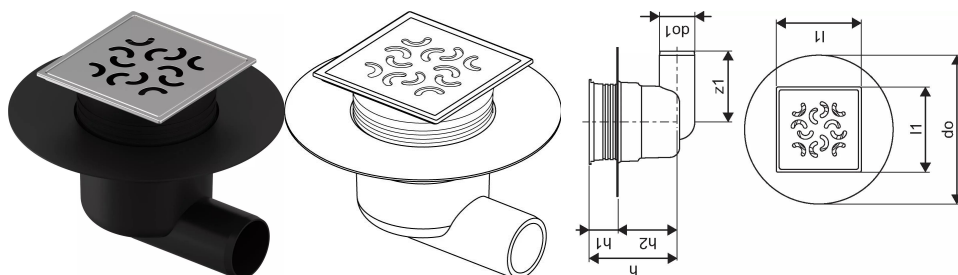

Uponor Aqua Ambient wpust punktowy odpływ boczny classic/arco FI 50

1136447

- przyłącze dla rur kanalizacyjnych DN 50
- przepływ: 0,8 l/s
- materiał rusztu: stal nierdzewna
- materiał korpusu: polipropylen

O produkcie Uponor Aqua Ambient wpust punktowy odpływ boczny classic/arco

Specyfikacja

- Nowoczesne wykonanie, stylowy wygląd oraz wiele dostępnych rozmiarów: 600, 700, 800, 900, 1000 mm
- Szeroki kołnierz uszczelniający (30 mm) zapewnia szczelne połączenie z konstrukcją podłogi
- Regulowana wysokość i mocowane nogi umożliwiają integrację z każdym rodzajem konstrukcji podłogi
- Łatwa instalacja dzięki kompletnemu produktowi kompatybilnemu z instalacją kanalizacyjną (pod względem wielkości rur kanalizacyjnych)
- Syfon można regulować w zakresie 360°

Podanie

- Systemy kanalizacji domowej

Uponor Aqua Ambient wpust punktowy odpływ boczny classic/arco FI 50

1136447

Dane techniczne

Item no EAN	6414900483452
Item no GTIN	06414900483452
Pozycja (jednostka miary)	szt.
Długość (l1)	120 mm
Z-measurement h	124 mm
Z-measurement h1	41 mm
Z-measurement h2	83 mm
Ilość opakowań 1	1
Ilość opakowań 4	180
Packaging GTIN PL1	06414900369084
Packaging GTIN PL4	06414900370011
Item Unit Length	210
Item Unit Height	138
Item Unit Weight	0,35
Item Unit Width	210