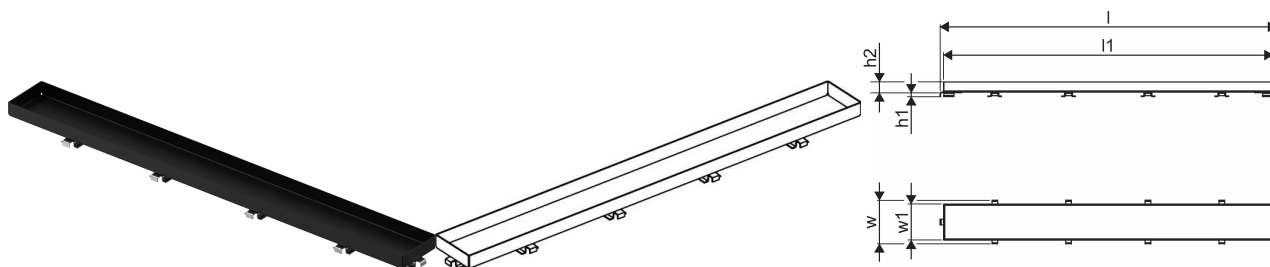

Uponor Aqua Ambient ruszt wpustu liniowego stone / black 700mm

1136443

- wzór rusztu: stone (z możliwością wklejenia płytki)
- dla odwodnień liniowych „black“
- materiał: stal nierdzewna malowana proszkowo na kolor czarny matowy

O produkcie Uponor Aqua Ambient ruszt wpustu liniowego stone / black

Specyfikacja

- Nowoczesne wykonanie, stylowy wygląd oraz wiele dostępnych rozmiarów: 600, 700, 800, 900, 1000 mm
- Szeroki kołnierz uszczelniający (30 mm) zapewnia szczelne połączenie z konstrukcją podłogi
- Regulowana wysokość i mocowane nogi umożliwiają integrację z każdym rodzajem konstrukcji podłogi
- Łatwa instalacja dzięki kompletnemu produktowi kompatybilnemu z instalacją kanalizacyjną (pod względem wielkości rur kanalizacyjnych)
- Syfon można regulować w zakresie 360°

Podanie

- Systemy kanalizacji domowej

Uponor Aqua Ambient ruszt wpustu liniowego stone / black 700mm

1136443

Dane techniczne

Item no EAN	6414900483414
Item no GTIN	06414900483414
Pozycja (jednostka miary)	szt.
Długość (l)	693 mm
Długość (l1)	681 mm
Z-measurement h1	7 mm
Z-measurement h2	19 mm
Z-measurement w	77 mm
Z-measurement w1	64 mm
Ilość opakowań 1	1
Ilość opakowań 4	275
Packaging GTIN PL1	06414900486132
Packaging GTIN PL4	06414900325875
Item Unit Length	694
Item Unit Height	27
Item Unit Weight	0,59
Item Unit Width	77