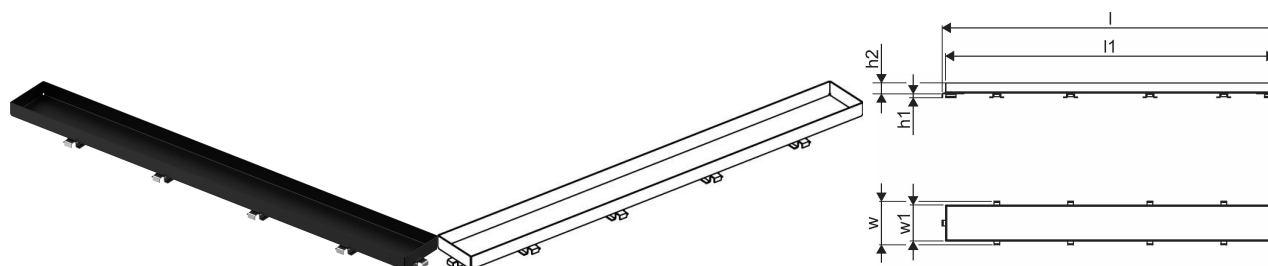

Uponor Aqua Ambient ruszt wpustu liniowego stone / black 700mm

1136443

- wzór rusztu: stone (z możliwością wklejenia płytki)
- dla odwodnień liniowych „black“
- materiał: stal nierdzewna malowana proszkowo na kolor czarny matowy

O produkcie Uponor Aqua Ambient ruszt wpustu liniowego stone / black

Specyfikacja

- Nowoczesne wykonanie, stylowy wygląd oraz wiele dostępnych rozmiarów: 600, 700, 800, 900, 1000 mm
- Szeroki kołnierz uszczelniający (30 mm) zapewnia szczelne połączenie z konstrukcją podłogi
- Regulowana wysokość i mocowane nogi umożliwiają integrację z każdym rodzajem konstrukcji podłogi
- Łatwa instalacja dzięki kompletnemu produktowi kompatybilnemu z instalacją kanalizacyjną (pod względem wielkości rur kanalizacyjnych)
- Syfon można regulować w zakresie 360°

Podanie

- Systemy kanalizacji domowej

Uponor Aqua Ambient ruszt wpustu liniowego stone / black 700mm

1136443

Dane techniczne

Item no EAN	6414900483414
Item no GTIN	06414900483414
Pozycja (jednostka miary)	szt.
Długość (l)	693 mm
Długość (l1)	681 mm
Z-measurement h1	7 mm
Z-measurement h2	19 mm
Z-measurement w	77 mm
Z-measurement w1	64 mm
Ilość opakowań 1	1
Ilość opakowań 4	275
Packaging GTIN PL1	06414900486132
Packaging GTIN PL4	06414900325875
Item Unit Length	694
Item Unit Height	27
Item Unit Weight	0,59
Item Unit Width	77