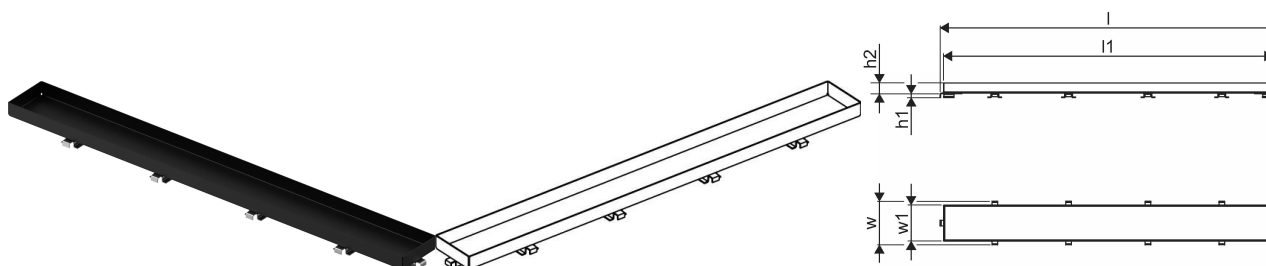

Uponor Aqua Ambient ruszt wpustu liniowego stone / black 600mm

1136442

- wzór rusztu: stone (z możliwością wklejenia płytki)
- dla odwodnień liniowych „black“
- materiał: stal nierdzewna malowana proszkowo na kolor czarny matowy

O produkcie Uponor Aqua Ambient ruszt wpustu liniowego stone / black

Specyfikacja

- Nowoczesne wykonanie, stylowy wygląd oraz wiele dostępnych rozmiarów: 600, 700, 800, 900, 1000 mm
- Szeroki kołnierz uszczelniający (30 mm) zapewnia szczelne połączenie z konstrukcją podłogi
- Regulowana wysokość i mocowane nogi umożliwiają integrację z każdym rodzajem konstrukcji podłogi
- Łatwa instalacja dzięki kompletnemu produktowi kompatybilnemu z instalacją kanalizacyjną (pod względem wielkości rur kanalizacyjnych)
- Syfon można regulować w zakresie 360°

Podanie

- Systemy kanalizacji domowej

Uponor Aqua Ambient ruszt wpustu liniowego stone / black 600mm

1136442

Dane techniczne

Item no EAN	6414900483407
Item no GTIN	06414900483407
Pozycja (jednostka miary)	szt.
Długość (l)	593 mm
Długość (l1)	581 mm
Z-measurement h1	7 mm
Z-measurement h2	19 mm
Z-measurement w	77 mm
Z-measurement w1	64 mm
Ilość opakowań 1	1
Ilość opakowań 4	325
Packaging GTIN PL1	06414900486125
Packaging GTIN PL4	06414900325868
Item Unit Length	594
Item Unit Height	27
Item Unit Weight	0,5
Item Unit Width	77