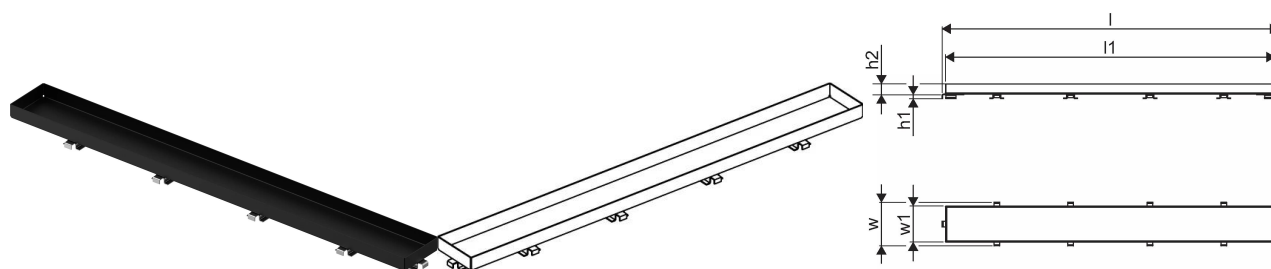

Uponor Aqua Ambient ruszt wpustu liniowego stone / black 600mm

1136442

- wzór rusztu: stone (z możliwością wklejenia płytki)
- dla odwodnień liniowych „black“
- materiał: stal nierdzewna malowana proszkowo na kolor czarny matowy

O produkcie Uponor Aqua Ambient ruszt wpustu liniowego stone / black

Specyfikacja

- Nowoczesne wykonanie, stylowy wygląd oraz wiele dostępnych rozmiarów: 600, 700, 800, 900, 1000 mm
- Szeroki kołnierz uszczelniający (30 mm) zapewnia szczelne połączenie z konstrukcją podłogi
- Regulowana wysokość i mocowane nogi umożliwiają integrację z każdym rodzajem konstrukcji podłogi
- Łatwa instalacja dzięki kompletnemu produktowi kompatybilnemu z instalacją kanalizacyjną (pod względem wielkości rur kanalizacyjnych)
- Syfon można regulować w zakresie 360°

Podanie

- Systemy kanalizacji domowej

Uponor Aqua Ambient ruszt wpustu liniowego stone / black 600mm

1136442

Dane techniczne

Item no EAN	6414900483407
Item no GTIN	06414900483407
Pozycja (jednostka miary)	szt.
Długość (l)	593 mm
Długość (l1)	581 mm
Z-measurement h1	7 mm
Z-measurement h2	19 mm
Z-measurement w	77 mm
Z-measurement w1	64 mm
Ilość opakowań 1	1
Ilość opakowań 4	325
Packaging GTIN PL1	06414900486125
Packaging GTIN PL4	06414900325868
Item Unit Length	594
Item Unit Height	27
Item Unit Weight	0,5
Item Unit Width	77