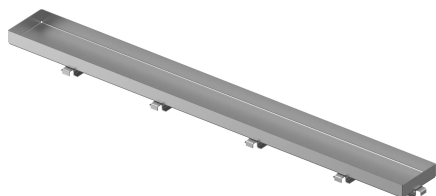

Uponor Aqua Ambient ruszt wpustu liniowego stone / silver 1000mm

1136441

- wzór rusztu: stone (z możliwością wklejenia płytki)
- dla odwodnień liniowych „silver“
- materiał: polerowana stal nierdzewna

O produkcie Uponor Aqua Ambient ruszt wpustu liniowego stone / silver

Specyfikacja

- Nowoczesne wykonanie, stylowy wygląd oraz wiele dostępnych rozmiarów: 600, 700, 800, 900, 1000 mm
- Szeroki kołnierz uszczelniający (30 mm) zapewnia szczelne połączenie z konstrukcją podłogi
- Regulowana wysokość i mocowane nogi umożliwiają integrację z każdym rodzajem konstrukcji podłogi
- Łatwa instalacja dzięki kompletnemu produktowi kompatybilnemu z instalacją kanalizacyjną (pod względem wielkości rur kanalizacyjnych)
- Syfon można regulować w zakresie 360°

Podanie

- Systemy kanalizacji domowej

Uponor Aqua Ambient ruszt wpustu liniowego stone / silver 1000mm

1136441

Dane techniczne

Item no EAN	6414900483391
Item no GTIN	06414900483391
Pozycja (jednostka miary)	szt.
Długość (l)	993 mm
Długość (l1)	981 mm
Z-measurement h1	7 mm
Z-measurement h2	19 mm
Z-measurement w	77 mm
Z-measurement w1	64 mm
Ilość opakowań 1	1
Ilość opakowań 4	231
Packaging GTIN PL1	06414900486118
Packaging GTIN PL4	06414900369954
Item Unit Length	994
Item Unit Height	27
Item Unit Weight	0,83
Item Unit Width	77