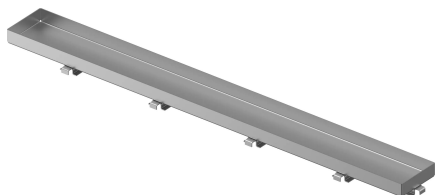

Uponor Aqua Ambient ruszt wpustu liniowego stone / silver 1000mm

1136441

- wzór rusztu: stone (z możliwością wklejenia płytki)
- dla odwodnień liniowych „silver“
- materiał: polerowana stal nierdzewna

O produkcie Uponor Aqua Ambient ruszt wpustu liniowego stone / silver

Specyfikacja

- Nowoczesne wykonanie, stylowy wygląd oraz wiele dostępnych rozmiarów: 600, 700, 800, 900, 1000 mm
- Szeroki kołnierz uszczelniający (30 mm) zapewnia szczelne połączenie z konstrukcją podłogi
- Regulowana wysokość i mocowane nogi umożliwiają integrację z każdym rodzajem konstrukcji podłogi
- Łatwa instalacja dzięki kompletnemu produktowi kompatybilnemu z instalacją kanalizacyjną (pod względem wielkości rur kanalizacyjnych)
- Syfon można regulować w zakresie 360°

Podanie

- Systemy kanalizacji domowej

Uponor Aqua Ambient ruszt wpustu liniowego stone / silver 1000mm

1136441

Dane techniczne

Item no EAN	6414900483391
Item no GTIN	06414900483391
Pozycja (jednostka miary)	szt.
Długość (l)	993 mm
Długość (l1)	981 mm
Z-measurement h1	7 mm
Z-measurement h2	19 mm
Z-measurement w	77 mm
Z-measurement w1	64 mm
Ilość opakowań 1	1
Ilość opakowań 4	231
Packaging GTIN PL1	06414900486118
Packaging GTIN PL4	06414900369954
Item Unit Length	994
Item Unit Height	27
Item Unit Weight	0,83
Item Unit Width	77