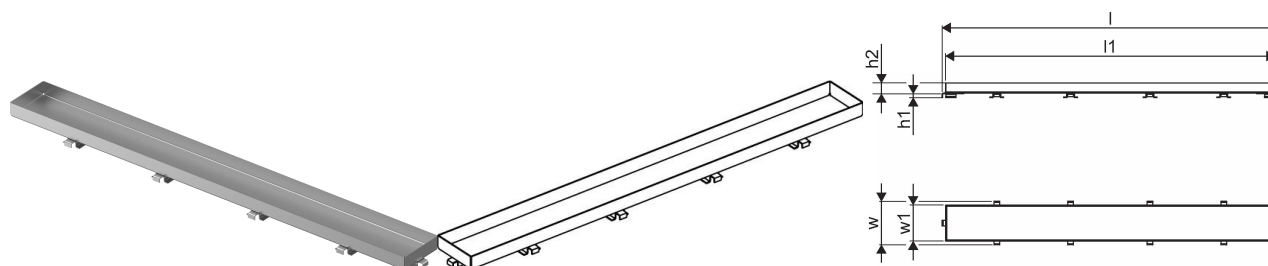

Uponor Aqua Ambient ruszt wpustu liniowego stone / silver 900mm

1136440

- wzór rusztu: stone (z możliwością wklejenia płytki)
- dla odwodnień liniowych „silver“
- materiał: polerowana stal nierdzewna

O produkcie Uponor Aqua Ambient ruszt wpustu liniowego stone / silver

Specyfikacja

- Nowoczesne wykonanie, stylowy wygląd oraz wiele dostępnych rozmiarów: 600, 700, 800, 900, 1000 mm
- Szeroki kołnierz uszczelniający (30 mm) zapewnia szczelne połączenie z konstrukcją podłogi
- Regulowana wysokość i mocowane nogi umożliwiają integrację z każdym rodzajem konstrukcji podłogi
- Łatwa instalacja dzięki kompletnemu produktowi kompatybilnemu z instalacją kanalizacyjną (pod względem wielkości rur kanalizacyjnych)
- Syfon można regulować w zakresie 360°

Podanie

- Systemy kanalizacji domowej

Uponor Aqua Ambient ruszt wpustu liniowego stone / silver 900mm

1136440

Dane techniczne

Item no EAN	6414900483384
Item no GTIN	06414900483384
Pozycja (jednostka miary)	szt.
Z-measurement h1	7 mm
Z-measurement h2	19 mm
Z-measurement w	77 mm
Z-measurement w1	64 mm
Ilość opakowań 1	1
Ilość opakowań 4	231
Packaging GTIN PL1	06414900486101
Packaging GTIN PL4	06414900369947
Item Unit Length	894
Item Unit Height	27
Item Unit Weight	0,75
Item Unit Width	77