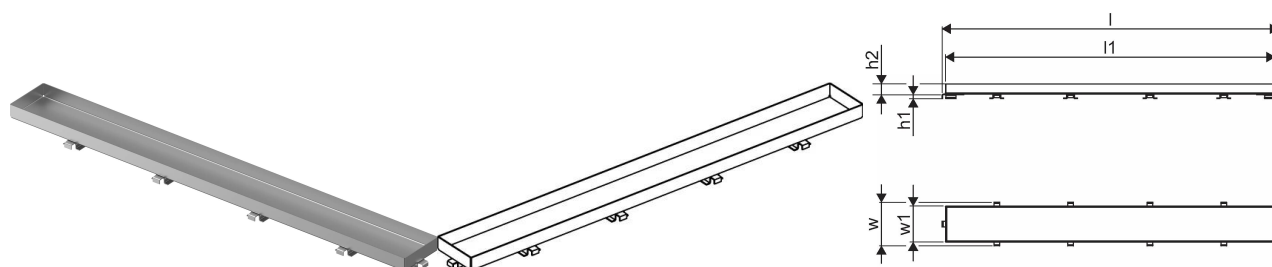

Uponor Aqua Ambient ruszt wpustu liniowego stone / silver 900mm

1136440

- wzór rusztu: stone (z możliwością wklejenia płytki)
- dla odwodnień liniowych „silver“
- materiał: polerowana stal nierdzewna

O produkcie Uponor Aqua Ambient ruszt wpustu liniowego stone / silver

Specyfikacja

- Nowoczesne wykonanie, stylowy wygląd oraz wiele dostępnych rozmiarów: 600, 700, 800, 900, 1000 mm
- Szeroki kołnierz uszczelniający (30 mm) zapewnia szczelne połączenie z konstrukcją podłogi
- Regulowana wysokość i mocowane nogi umożliwiają integrację z każdym rodzajem konstrukcji podłogi
- Łatwa instalacja dzięki kompletnemu produktowi kompatybilnemu z instalacją kanalizacyjną (pod względem wielkości rur kanalizacyjnych)
- Syfon można regulować w zakresie 360°

Podanie

- Systemy kanalizacji domowej

Uponor Aqua Ambient ruszt wpustu liniowego stone / silver 900mm

1136440

Dane techniczne

Item no EAN	6414900483384
Item no GTIN	06414900483384
Pozycja (jednostka miary)	szt.
Z-measurement h1	7 mm
Z-measurement h2	19 mm
Z-measurement w	77 mm
Z-measurement w1	64 mm
Ilość opakowań 1	1
Ilość opakowań 4	231
Packaging GTIN PL1	06414900486101
Packaging GTIN PL4	06414900369947
Item Unit Length	894
Item Unit Height	27
Item Unit Weight	0,75
Item Unit Width	77