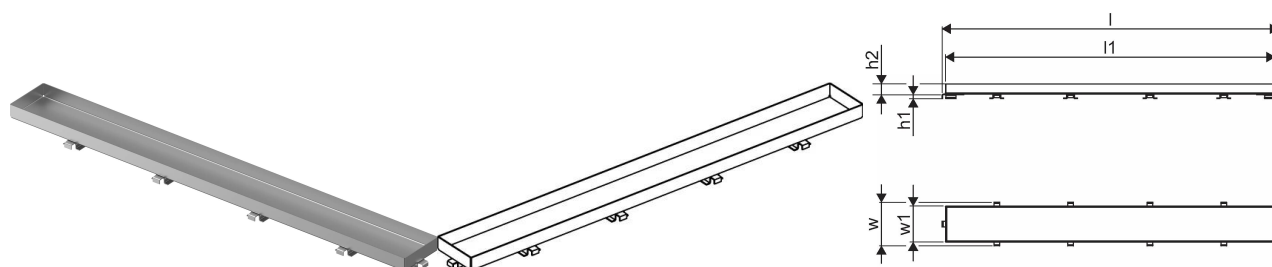

Uponor Aqua Ambient ruszt wpustu liniowego stone / silver 800mm

1136439

- wzór rusztu: stone (z możliwością wklejenia płytki)
- dla odwodnień liniowych „silver“
- materiał: polerowana stal nierdzewna

O produkcie Uponor Aqua Ambient ruszt wpustu liniowego stone / silver

Specyfikacja

- Nowoczesne wykonanie, stylowy wygląd oraz wiele dostępnych rozmiarów: 600, 700, 800, 900, 1000 mm
- Szeroki kołnierz uszczelniający (30 mm) zapewnia szczelne połączenie z konstrukcją podłogi
- Regulowana wysokość i mocowane nogi umożliwiają integrację z każdym rodzajem konstrukcji podłogi
- Łatwa instalacja dzięki kompletnemu produktowi kompatybilnemu z instalacją kanalizacyjną (pod względem wielkości rur kanalizacyjnych)
- Syfon można regulować w zakresie 360°

Podanie

- Systemy kanalizacji domowej

Uponor Aqua Ambient ruszt wpustu liniowego stone / silver 800mm

1136439

Dane techniczne

Item no EAN	6414900483377
Item no GTIN	06414900483377
Pozycja (jednostka miary)	szt.
Z-measurement h1	7 mm
Z-measurement h2	19 mm
Z-measurement w	77 mm
Z-measurement w1	64 mm
Ilość opakowań 1	1
Ilość opakowań 4	363
Packaging GTIN PL1	06414900486095
Packaging GTIN PL4	06414900369930
Item Unit Length	794
Item Unit Height	27
Item Unit Weight	0,67
Item Unit Width	77