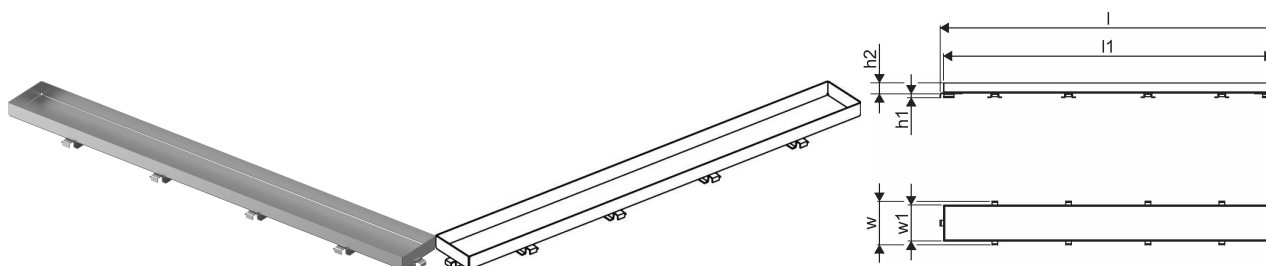

Uponor Aqua Ambient ruszt wpustu liniowego stone / silver 800mm

1136439

- wzór rusztu: stone (z możliwością wklejenia płytki)
- dla odwodnień liniowych „silver“
- materiał: polerowana stal nierdzewna

O produkcie Uponor Aqua Ambient ruszt wpustu liniowego stone / silver

Specyfikacja

- Nowoczesne wykonanie, stylowy wygląd oraz wiele dostępnych rozmiarów: 600, 700, 800, 900, 1000 mm
- Szeroki kołnierz uszczelniający (30 mm) zapewnia szczelne połączenie z konstrukcją podłogi
- Regulowana wysokość i mocowane nogi umożliwiają integrację z każdym rodzajem konstrukcji podłogi
- Łatwa instalacja dzięki kompletnemu produktowi kompatybilnemu z instalacją kanalizacyjną (pod względem wielkości rur kanalizacyjnych)
- Syfon można regulować w zakresie 360°

Podanie

- Systemy kanalizacji domowej

Uponor Aqua Ambient ruszt wpustu liniowego stone / silver 800mm

1136439

Dane techniczne

Item no EAN	6414900483377
Item no GTIN	06414900483377
Pozycja (jednostka miary)	szt.
Z-measurement h1	7 mm
Z-measurement h2	19 mm
Z-measurement w	77 mm
Z-measurement w1	64 mm
Ilość opakowań 1	1
Ilość opakowań 4	363
Packaging GTIN PL1	06414900486095
Packaging GTIN PL4	06414900369930
Item Unit Length	794
Item Unit Height	27
Item Unit Weight	0,67
Item Unit Width	77