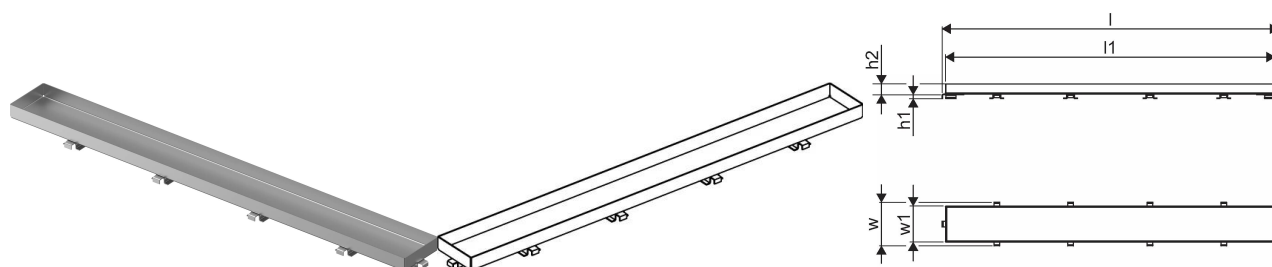

Uponor Aqua Ambient ruszt wpustu liniowego stone / silver 700mm

1136438

Dane techniczne

Item no EAN	6414900483360
Item no GTIN	06414900483360
Pozycja (jednostka miary)	szt.
Z-measurement h1	7 mm
Z-measurement h2	19 mm
Z-measurement w	77 mm
Z-measurement w1	64 mm
Ilość opakowań 1	1
Ilość opakowań 4	363
Packaging GTIN PL1	06414900486088
Packaging GTIN PL4	06414900369923
Item Unit Length	694
Item Unit Height	27
Item Unit Weight	0,59
Item Unit Width	77

Dokumenty techniczne

Do pobrania

Uponor Sp. z o.o.

Kolejowa 5/7
01-217, Warszawa
Polska

T +48 22 731 01 00

E
obslugaklienta.bld@uponor.com

www.uponor.com/pl-pl