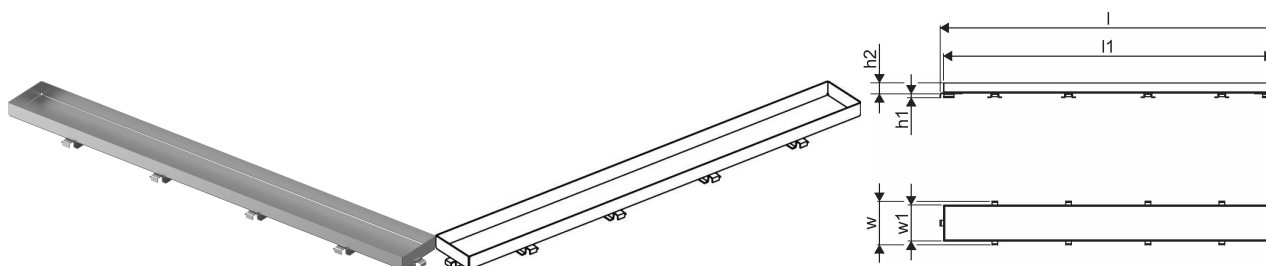

## Uponor Aqua Ambient ruszt wpustu liniowego stone / silver 700mm

### 1136438

- wzór rusztu: stone (z możliwością wklejenia płytki)
- dla odwodnień liniowych „silver“
- materiał: polerowana stal nierdzewna

## O produkcie Uponor Aqua Ambient ruszt wpustu liniowego stone / silver

### Specyfikacja

- Nowoczesne wykonanie, stylowy wygląd oraz wiele dostępnych rozmiarów: 600, 700, 800, 900, 1000 mm
- Szeroki kołnierz uszczelniający (30 mm) zapewnia szczelne połączenie z konstrukcją podłogi
- Regulowana wysokość i mocowane nogi umożliwiają integrację z każdym rodzajem konstrukcji podłogi
- Łatwa instalacja dzięki kompletnemu produktowi kompatybilnemu z instalacją kanalizacyjną (pod względem wielkości rur kanalizacyjnych)
- Syfon można regulować w zakresie 360°