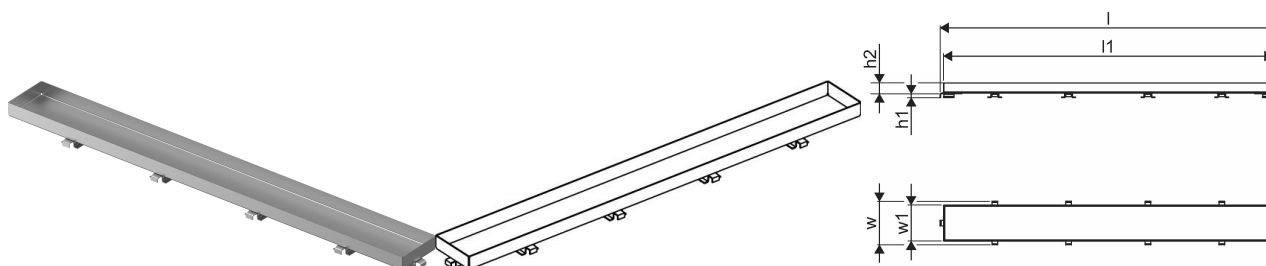

Uponor Aqua Ambient ruszt wpustu liniowego stone / silver 600mm

1136437

- wzór rusztu: stone (z możliwością wklejenia płytki)
- dla odwodnień liniowych „silver“
- materiał: polerowana stal nierdzewna

O produkcie Uponor Aqua Ambient ruszt wpustu liniowego stone / silver

Specyfikacja

- Nowoczesne wykonanie, stylowy wygląd oraz wiele dostępnych rozmiarów: 600, 700, 800, 900, 1000 mm
- Szeroki kołnierz uszczelniający (30 mm) zapewnia szczelne połączenie z konstrukcją podłogi
- Regulowana wysokość i mocowane nogi umożliwiają integrację z każdym rodzajem konstrukcji podłogi
- Łatwa instalacja dzięki kompletnemu produktowi kompatybilnemu z instalacją kanalizacyjną (pod względem wielkości rur kanalizacyjnych)
- Syfon można regulować w zakresie 360°

Podanie

- Systemy kanalizacji domowej

Uponor Aqua Ambient ruszt wpustu liniowego stone / silver 600mm

1136437

Dane techniczne

Item no EAN	6414900483353
Item no GTIN	06414900483353
Pozycja (jednostka miary)	szt.
Długość (l)	593 mm
Długość (l1)	581 mm
Z-measurement h1	7 mm
Z-measurement h2	19 mm
Z-measurement w	77 mm
Z-measurement w1	64 mm
Ilość opakowań 1	1
Ilość opakowań 4	429
Packaging GTIN PL1	06414900486071
Packaging GTIN PL4	06414900369916
Item Unit Length	594
Item Unit Height	27
Item Unit Weight	0,5
Item Unit Width	77