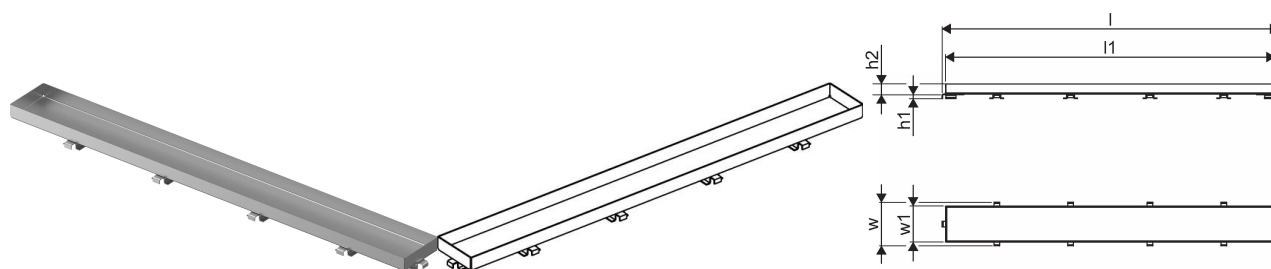

Uponor Aqua Ambient ruszt wpustu liniowego stone / silver 600mm

1136437

- wzór rusztu: stone (z możliwością wklejenia płytki)
- dla odwodnień liniowych „silver“
- materiał: polerowana stal nierdzewna

O produkcie Uponor Aqua Ambient ruszt wpustu liniowego stone / silver

Specyfikacja

- Nowoczesne wykonanie, stylowy wygląd oraz wiele dostępnych rozmiarów: 600, 700, 800, 900, 1000 mm
- Szeroki kołnierz uszczelniający (30 mm) zapewnia szczelne połączenie z konstrukcją podłogi
- Regulowana wysokość i mocowane nogi umożliwiają integrację z każdym rodzajem konstrukcji podłogi
- Łatwa instalacja dzięki kompletnemu produktowi kompatybilnemu z instalacją kanalizacyjną (pod względem wielkości rur kanalizacyjnych)
- Syfon można regulować w zakresie 360°

Podanie

- Systemy kanalizacji domowej

Uponor Aqua Ambient ruszt wpustu liniowego stone / silver 600mm

1136437

Dane techniczne

Item no EAN	6414900483353
Item no GTIN	06414900483353
Pozycja (jednostka miary)	szt.
Długość (l)	593 mm
Długość (l1)	581 mm
Z-measurement h1	7 mm
Z-measurement h2	19 mm
Z-measurement w	77 mm
Z-measurement w1	64 mm
Ilość opakowań 1	1
Ilość opakowań 4	429
Packaging GTIN PL1	06414900486071
Packaging GTIN PL4	06414900369916
Item Unit Length	594
Item Unit Height	27
Item Unit Weight	0,5
Item Unit Width	77