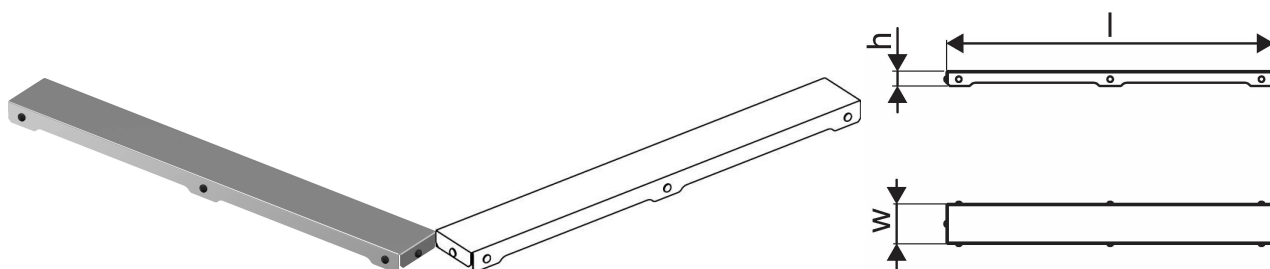

## Uponor Aqua Ambient ruszt wpustu liniowego plain / silver 1000mm

1136431

- wzór rusztu: plain (ruszt bez otworów)
- dla odwodnień liniowych „silver“
- materiał: polerowana stal nierdzewna

### O produkcie Uponor Aqua Ambient ruszt wpustu liniowego plain / silver

#### Specyfikacja

- Nowoczesne wykonanie, stylowy wygląd oraz wiele dostępnych rozmiarów: 600, 700, 800, 900, 1000 mm
- Szeroki kołnierz uszczelniający (30 mm) zapewnia szczelne połączenie z konstrukcją podłogi
- Regulowana wysokość i mocowane nogi umożliwiają integrację z każdym rodzajem konstrukcji podłogi
- Łatwa instalacja dzięki kompletnemu produktowi kompatybilnemu z instalacją kanalizacyjną (pod względem wielkości rur kanalizacyjnych)
- Syfon można regulować w zakresie 360°

## Dane techniczne

Item no EAN	6414900483292
Item no GTIN	06414900483292
Pozycja (jednostka miary)	szt.
Długość (l)	988 mm
Z-measurement h	27 mm
Z-measurement w	72 mm
Ilość opakowań 1	1
Ilość opakowań 4	175
Packaging GTIN PL1	06414900485814
Packaging GTIN PL4	06414900325851
Item Unit Length	994
Item Unit Height	27
Item Unit Weight	0,83
Item Unit Width	77