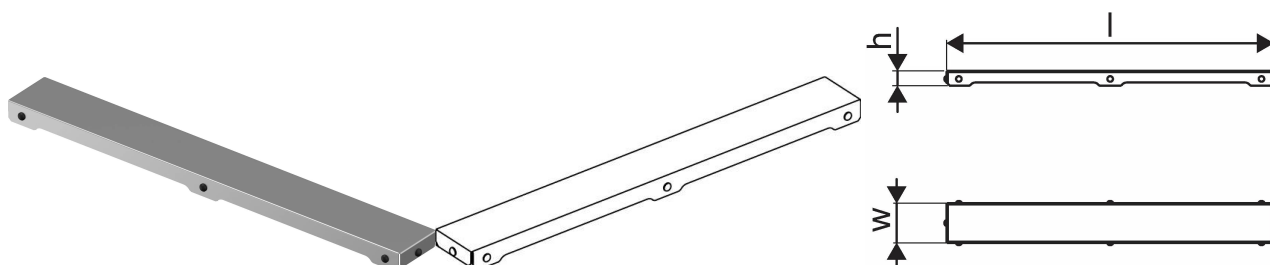

## Uponor Aqua Ambient ruszt wpustu liniowego plain / silver 1000mm

1136431

- wzór rusztu: plain (ruszt bez otworów)
- dla odwodnień liniowych „silver“
- materiał: polerowana stal nierdzewna

### O produkcie Uponor Aqua Ambient ruszt wpustu liniowego plain / silver

#### Specyfikacja

- Nowoczesne wykonanie, stylowy wygląd oraz wiele dostępnych rozmiarów: 600, 700, 800, 900, 1000 mm
- Szeroki kołnierz uszczelniający (30 mm) zapewnia szczelne połączenie z konstrukcją podłogi
- Regulowana wysokość i mocowane nogi umożliwiają integrację z każdym rodzajem konstrukcji podłogi
- Łatwa instalacja dzięki kompletnemu produktowi kompatybilnemu z instalacją kanalizacyjną (pod względem wielkości rur kanalizacyjnych)
- Syfon można regulować w zakresie 360°

## Dane techniczne

Item no EAN	6414900483292
Item no GTIN	06414900483292
Pozycja (jednostka miary)	szt.
Długość (l)	988 mm
Z-measurement h	27 mm
Z-measurement w	72 mm
Ilość opakowań 1	1
Ilość opakowań 4	175
Packaging GTIN PL1	06414900485814
Packaging GTIN PL4	06414900325851
Item Unit Length	994
Item Unit Height	27
Item Unit Weight	0,83
Item Unit Width	77