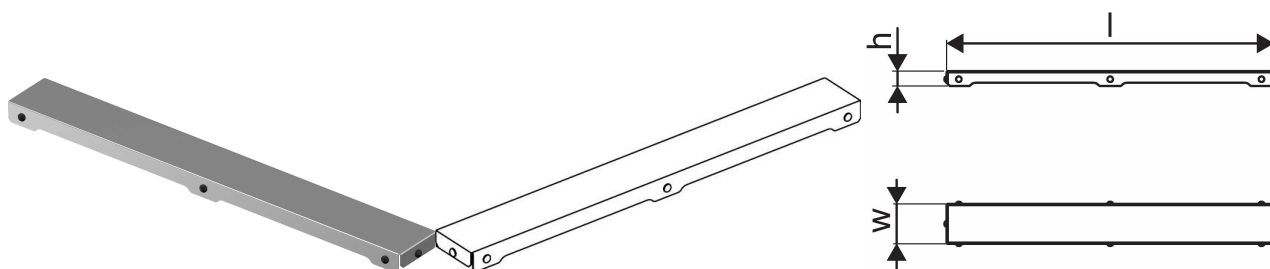

## Uponor Aqua Ambient ruszt wpustu liniowego plain / silver 900mm

1136430

- wzór rusztu: plain (ruszt bez otworów)
- dla odwodnień liniowych „silver“
- materiał: polerowana stal nierdzewna

### O produkcie Uponor Aqua Ambient ruszt wpustu liniowego plain / silver

#### Specyfikacja

- Nowoczesne wykonanie, stylowy wygląd oraz wiele dostępnych rozmiarów: 600, 700, 800, 900, 1000 mm
- Szeroki kołnierz uszczelniający (30 mm) zapewnia szczelne połączenie z konstrukcją podłogi
- Regulowana wysokość i mocowane nogi umożliwiają integrację z każdym rodzajem konstrukcji podłogi
- Łatwa instalacja dzięki kompletnemu produktowi kompatybilnemu z instalacją kanalizacyjną (pod względem wielkości rur kanalizacyjnych)
- Syfon można regulować w zakresie 360°

## Dane techniczne

Item no EAN	6414900483285
Item no GTIN	06414900483285
Pozycja (jednostka miary)	szt.
Długość (l)	888 mm
Z-measurement h	27 mm
Z-measurement w	72 mm
Ilość opakowań 1	1
Ilość opakowań 4	175
Packaging GTIN PL1	06414900485807
Packaging GTIN PL4	06414900325844
Item Unit Length	894
Item Unit Height	27
Item Unit Weight	0,75
Item Unit Width	77