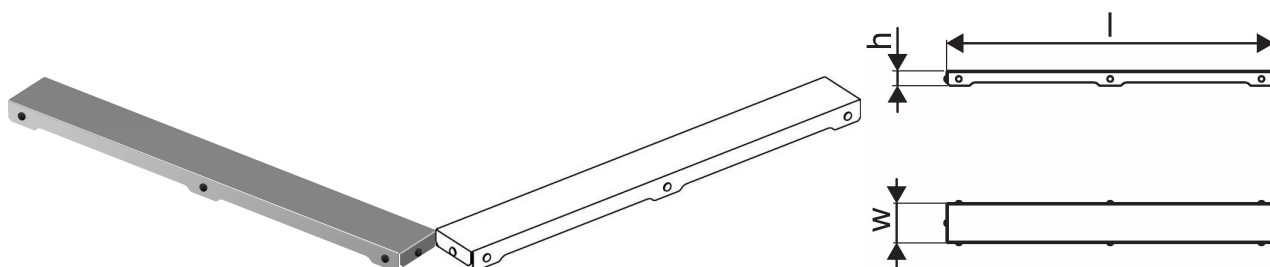

## Uponor Aqua Ambient ruszt wpustu liniowego plain / silver 900mm

1136430

- wzór rusztu: plain (ruszt bez otworów)
- dla odwodnień liniowych „silver“
- materiał: polerowana stal nierdzewna

### O produkcie Uponor Aqua Ambient ruszt wpustu liniowego plain / silver

#### Specyfikacja

- Nowoczesne wykonanie, stylowy wygląd oraz wiele dostępnych rozmiarów: 600, 700, 800, 900, 1000 mm
- Szeroki kołnierz uszczelniający (30 mm) zapewnia szczelne połączenie z konstrukcją podłogi
- Regulowana wysokość i mocowane nogi umożliwiają integrację z każdym rodzajem konstrukcji podłogi
- Łatwa instalacja dzięki kompletnemu produktowi kompatybilnemu z instalacją kanalizacyjną (pod względem wielkości rur kanalizacyjnych)
- Syfon można regulować w zakresie 360°

## Dane techniczne

Item no EAN	6414900483285
Item no GTIN	06414900483285
Pozycja (jednostka miary)	szt.
Długość (l)	888 mm
Z-measurement h	27 mm
Z-measurement w	72 mm
Ilość opakowań 1	1
Ilość opakowań 4	175
Packaging GTIN PL1	06414900485807
Packaging GTIN PL4	06414900325844
Item Unit Length	894
Item Unit Height	27
Item Unit Weight	0,75
Item Unit Width	77