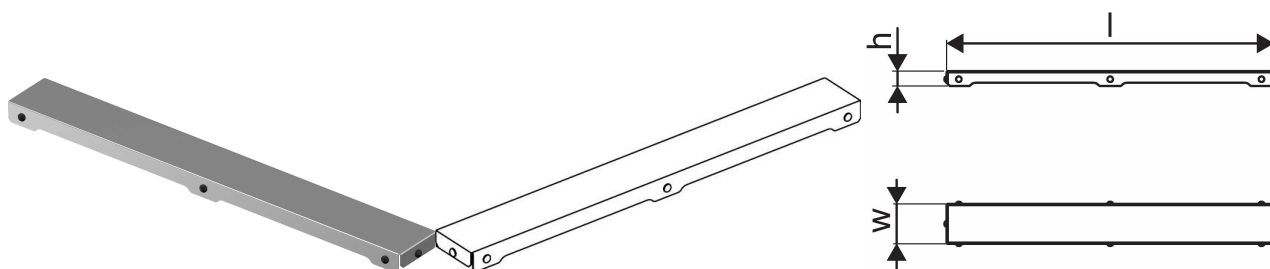

## Uponor Aqua Ambient ruszt wpustu liniowego plain / silver 800mm

1136429

- wzór rusztu: plain (ruszt bez otworów)
- dla odwodnień liniowych „silver“
- materiał: polerowana stal nierdzewna

### O produkcie Uponor Aqua Ambient ruszt wpustu liniowego plain / silver

#### Specyfikacja

- Nowoczesne wykonanie, stylowy wygląd oraz wiele dostępnych rozmiarów: 600, 700, 800, 900, 1000 mm
- Szeroki kołnierz uszczelniający (30 mm) zapewnia szczelne połączenie z konstrukcją podłogi
- Regulowana wysokość i mocowane nogi umożliwiają integrację z każdym rodzajem konstrukcji podłogi
- Łatwa instalacja dzięki kompletnemu produktowi kompatybilnemu z instalacją kanalizacyjną (pod względem wielkości rur kanalizacyjnych)
- Syfon można regulować w zakresie 360°

## Dane techniczne

Item no EAN	6414900483278
Item no GTIN	06414900483278
Pozycja (jednostka miary)	szt.
Długość (l)	788 mm
Z-measurement h	27 mm
Z-measurement w	72 mm
Ilość opakowań 1	1
Ilość opakowań 4	275
Packaging GTIN PL1	06414900485791
Packaging GTIN PL4	06414900325837
Item Unit Length	794
Item Unit Height	27
Item Unit Weight	0,67
Item Unit Width	77