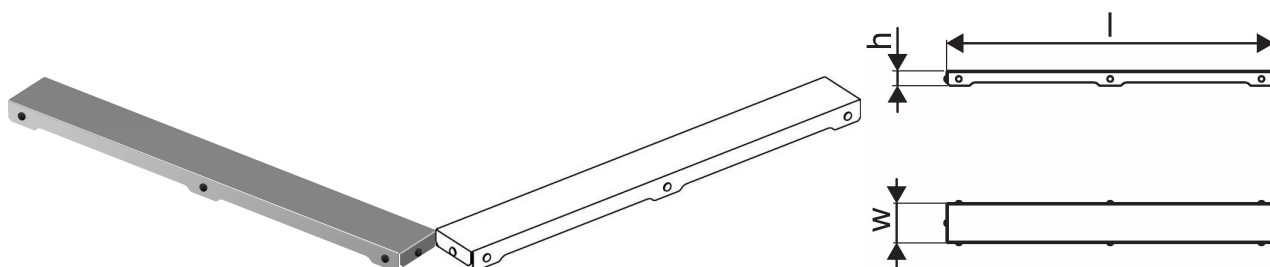

## Uponor Aqua Ambient ruszt wpustu liniowego plain / silver 800mm

1136429

- wzór rusztu: plain (ruszt bez otworów)
- dla odwodnień liniowych „silver“
- materiał: polerowana stal nierdzewna

### O produkcie Uponor Aqua Ambient ruszt wpustu liniowego plain / silver

#### Specyfikacja

- Nowoczesne wykonanie, stylowy wygląd oraz wiele dostępnych rozmiarów: 600, 700, 800, 900, 1000 mm
- Szeroki kołnierz uszczelniający (30 mm) zapewnia szczelne połączenie z konstrukcją podłogi
- Regulowana wysokość i mocowane nogi umożliwiają integrację z każdym rodzajem konstrukcji podłogi
- Łatwa instalacja dzięki kompletnemu produktowi kompatybilnemu z instalacją kanalizacyjną (pod względem wielkości rur kanalizacyjnych)
- Syfon można regulować w zakresie 360°

## Dane techniczne

Item no EAN	6414900483278
Item no GTIN	06414900483278
Pozycja (jednostka miary)	szt.
Długość (l)	788 mm
Z-measurement h	27 mm
Z-measurement w	72 mm
Ilość opakowań 1	1
Ilość opakowań 4	275
Packaging GTIN PL1	06414900485791
Packaging GTIN PL4	06414900325837
Item Unit Length	794
Item Unit Height	27
Item Unit Weight	0,67
Item Unit Width	77