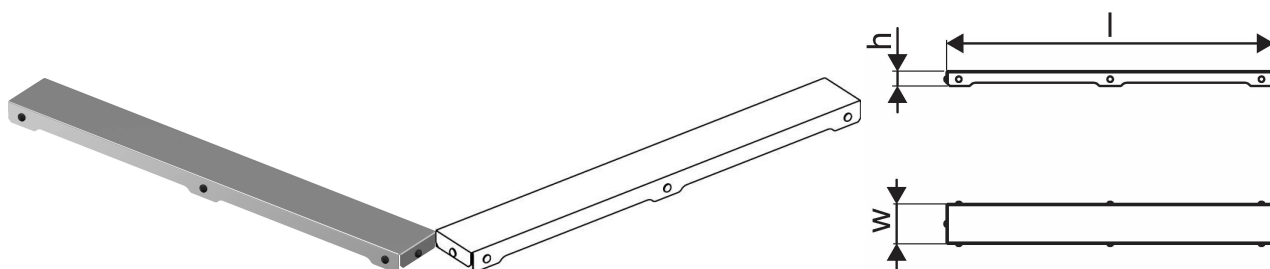

## Uponor Aqua Ambient ruszt wpustu liniowego plain / silver 600mm

1136427

- wzór rusztu: plain (ruszt bez otworów)
- dla odwodnień liniowych „silver“
- materiał: polerowana stal nierdzewna

### O produkcie Uponor Aqua Ambient ruszt wpustu liniowego plain / silver

#### Specyfikacja

- Nowoczesne wykonanie, stylowy wygląd oraz wiele dostępnych rozmiarów: 600, 700, 800, 900, 1000 mm
- Szeroki kołnierz uszczelniający (30 mm) zapewnia szczelne połączenie z konstrukcją podłogi
- Regulowana wysokość i mocowane nogi umożliwiają integrację z każdym rodzajem konstrukcji podłogi
- Łatwa instalacja dzięki kompletnemu produktowi kompatybilnemu z instalacją kanalizacyjną (pod względem wielkości rur kanalizacyjnych)
- Syfon można regulować w zakresie 360°

## Dane techniczne

Item no EAN	6414900483254
Item no GTIN	06414900483254
Pozycja (jednostka miary)	szt.
Długość (l)	588 mm
Z-measurement h	27 mm
Z-measurement w	72 mm
Ilość opakowań 1	1
Ilość opakowań 4	390
Packaging GTIN PL1	06414900485777
Packaging GTIN PL4	06414900325820
Item Unit Length	594
Item Unit Height	27
Item Unit Weight	0,5
Item Unit Width	77