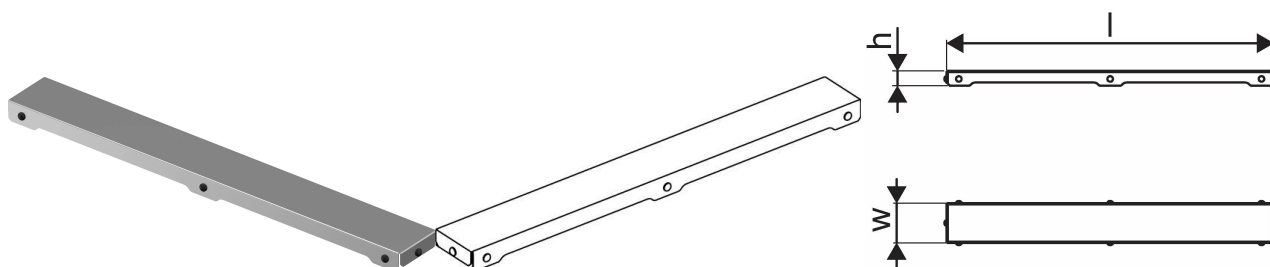

## Uponor Aqua Ambient ruszt wpustu liniowego plain / silver 600mm

1136427

- wzór rusztu: plain (ruszt bez otworów)
- dla odwodnień liniowych „silver“
- materiał: polerowana stal nierdzewna

### O produkcie Uponor Aqua Ambient ruszt wpustu liniowego plain / silver

#### Specyfikacja

- Nowoczesne wykonanie, stylowy wygląd oraz wiele dostępnych rozmiarów: 600, 700, 800, 900, 1000 mm
- Szeroki kołnierz uszczelniający (30 mm) zapewnia szczelne połączenie z konstrukcją podłogi
- Regulowana wysokość i mocowane nogi umożliwiają integrację z każdym rodzajem konstrukcji podłogi
- Łatwa instalacja dzięki kompletnemu produktowi kompatybilnemu z instalacją kanalizacyjną (pod względem wielkości rur kanalizacyjnych)
- Syfon można regulować w zakresie 360°

## Dane techniczne

Item no EAN	6414900483254
Item no GTIN	06414900483254
Pozycja (jednostka miary)	szt.
Długość (l)	588 mm
Z-measurement h	27 mm
Z-measurement w	72 mm
Ilość opakowań 1	1
Ilość opakowań 4	390
Packaging GTIN PL1	06414900485777
Packaging GTIN PL4	06414900325820
Item Unit Length	594
Item Unit Height	27
Item Unit Weight	0,5
Item Unit Width	77