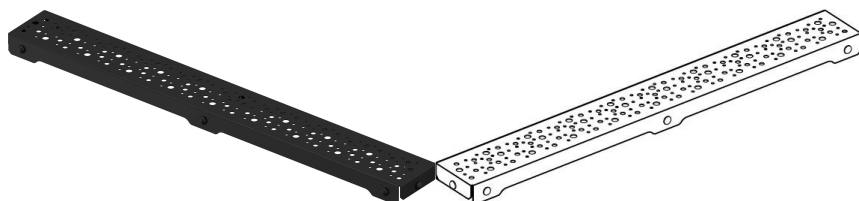

Uponor Aqua Ambient ruszt wpustu liniowego spot / black 700mm

1136423

- wzór rusztu: spot (okrągłe otwory)
- dla odwodnień liniowych „black“
- materiał: stal nierdzewna malowana proszkowo na kolor czarny matowy

O produkcie Uponor Aqua Ambient ruszt wpustu liniowego spot / black

Specyfikacja

- Nowoczesne wykonanie, stylowy wygląd oraz wiele dostępnych rozmiarów: 600, 700, 800, 900, 1000 mm
- Szeroki kołnierz uszczelniający (30 mm) zapewnia szczelne połączenie z konstrukcją podłogi
- Regulowana wysokość i mocowane nogi umożliwiają integrację z każdym rodzajem konstrukcji podłogi
- Łatwa instalacja dzięki kompletnemu produktowi kompatybilnemu z instalacją kanalizacyjną (pod względem wielkości rur kanalizacyjnych)
- Syfon można regulować w zakresie 360°

Podanie

- Systemy kanalizacji domowej

Uponor Aqua Ambient ruszt wpustu liniowego spot / black 700mm

1136423

Dane techniczne

Item no EAN	6414900483216
Item no GTIN	06414900483216
Pozycja (jednostka miary)	szt.
Długość (l)	688 mm
Z-measurement h	27 mm
Z-measurement w	72 mm
Ilość opakowań 1	1
Ilość opakowań 4	275
Packaging GTIN PL1	06414900485739
Packaging GTIN PL4	06414900325806
Item Unit Length	694
Item Unit Height	27
Item Unit Weight	0,59
Item Unit Width	77