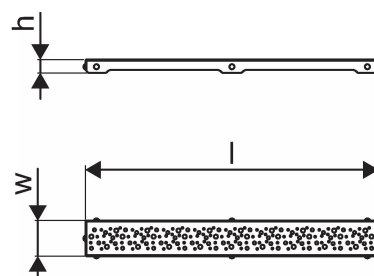

Uponor Aqua Ambient ruszt wpustu liniowego spot / black 700mm

1136423

- wzór rusztu: spot (okrągłe otwory)
- dla odwodnień liniowych „black“
- materiał: stal nierdzewna malowana proszkowo na kolor czarny matowy

O produkcie Uponor Aqua Ambient ruszt wpustu liniowego spot / black

Specyfikacja

- Nowoczesne wykonanie, stylowy wygląd oraz wiele dostępnych rozmiarów: 600, 700, 800, 900, 1000 mm
- Szeroki kołnierz uszczelniający (30 mm) zapewnia szczelne połączenie z konstrukcją podłogi
- Regulowana wysokość i mocowane nogi umożliwiają integrację z każdym rodzajem konstrukcji podłogi
- Łatwa instalacja dzięki kompletnemu produktowi kompatybilnemu z instalacją kanalizacyjną (pod względem wielkości rur kanalizacyjnych)
- Syfon można regulować w zakresie 360°

Podanie

- Systemy kanalizacji domowej

Uponor Aqua Ambient ruszt wpustu liniowego spot / black 700mm

1136423

Dane techniczne

Item no EAN	6414900483216
Item no GTIN	06414900483216
Pozycja (jednostka miary)	szt.
Długość (l)	688 mm
Z-measurement h	27 mm
Z-measurement w	72 mm
Ilość opakowań 1	1
Ilość opakowań 4	275
Packaging GTIN PL1	06414900485739
Packaging GTIN PL4	06414900325806
Item Unit Length	694
Item Unit Height	27
Item Unit Weight	0,59
Item Unit Width	77