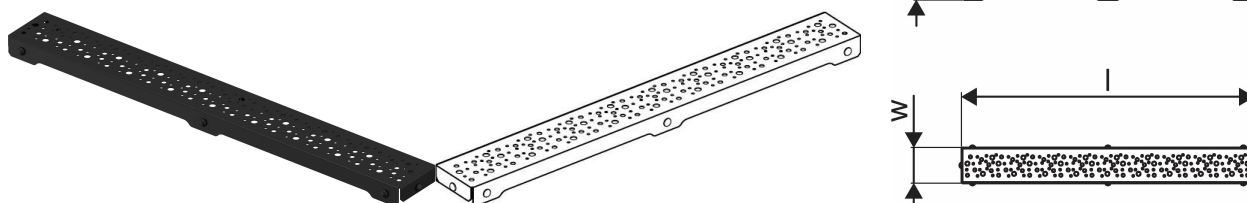

Uponor Aqua Ambient ruszt wpustu liniowego spot / black 700mm

1136423

- wzór rusztu: spot (okrągłe otwory)
- dla odwodnień liniowych „black“
- materiał: stal nierdzewna malowana proszkowo na kolor czarny matowy

O produkcie Uponor Aqua Ambient ruszt wpustu liniowego spot / black

Specyfikacja

- Nowoczesne wykonanie, stylowy wygląd oraz wiele dostępnych rozmiarów: 600, 700, 800, 900, 1000 mm
- Szeroki kołnierz uszczelniający (30 mm) zapewnia szczelne połączenie z konstrukcją podłogi
- Regulowana wysokość i mocowane nogi umożliwiają integrację z każdym rodzajem konstrukcji podłogi
- Łatwa instalacja dzięki kompletnemu produktowi kompatybilnemu z instalacją kanalizacyjną (pod względem wielkości rur kanalizacyjnych)
- Syfon można regulować w zakresie 360°

Podanie

- Systemy kanalizacji domowej

Uponor Aqua Ambient ruszt wpustu liniowego spot / black 700mm

1136423

Dane techniczne

Item no EAN	6414900483216
Item no GTIN	06414900483216
Pozycja (jednostka miary)	szt.
Długość (l)	688 mm
Z-measurement h	27 mm
Z-measurement w	72 mm
Ilość opakowań 1	1
Ilość opakowań 4	275
Packaging GTIN PL1	06414900485739
Packaging GTIN PL4	06414900325806
Item Unit Length	694
Item Unit Height	27
Item Unit Weight	0,59
Item Unit Width	77