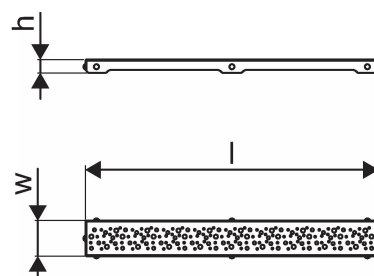

#### Specyfikacja

- Nowoczesne wykonanie, stylowy wygląd oraz wiele dostępnych rozmiarów: 600, 700, 800, 900, 1000 mm
- Szeroki kołnierz uszczelniający (30 mm) zapewnia szczelne połączenie z konstrukcją podłogi
- Regulowana wysokość i mocowane nogi umożliwiają integrację z każdym rodzajem konstrukcji podłogi
- Łatwa instalacja dzięki kompletnemu produktowi kompatybilnemu z instalacją kanalizacyjną (pod względem wielkości rur kanalizacyjnych)
- Syfon można regulować w zakresie 360°

## Dane techniczne

Item no EAN	6414900483193
Item no GTIN	06414900483193
Pozycja (jednostka miary)	szt.
Długość (l)	988 mm
Z-measurement h	27 mm
Z-measurement w	72 mm
Ilość opakowań 1	1
Ilość opakowań 4	210
Packaging GTIN PL1	06414900485715
Packaging GTIN PL4	06414900325813
Item Unit Length	994
Item Unit Height	27
Item Unit Weight	0,83
Item Unit Width	77