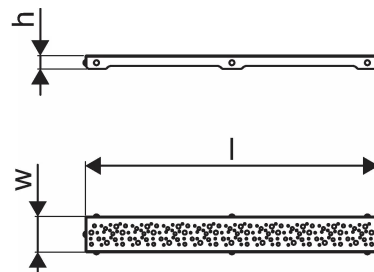

## Uponor Aqua Ambient ruszt wpustu liniowego spot / silver 1000mm

1136421

- wzór rusztu: spot (okrągłe otwory)
- dla odwodnień liniowych „silver“
- materiał: polerowana stal nierdzewna

#### Specyfikacja

- Nowoczesne wykonanie, stylowy wygląd oraz wiele dostępnych rozmiarów: 600, 700, 800, 900, 1000 mm
- Szeroki kołnierz uszczelniający (30 mm) zapewnia szczelne połączenie z konstrukcją podłogi
- Regulowana wysokość i mocowane nogi umożliwiają integrację z każdym rodzajem konstrukcji podłogi
- Łatwa instalacja dzięki kompletnemu produktowi kompatybilnemu z instalacją kanalizacyjną (pod względem wielkości rur kanalizacyjnych)
- Syfon można regulować w zakresie 360°

## Dane techniczne

Item no EAN	6414900483193
Item no GTIN	06414900483193
Pozycja (jednostka miary)	szt.
Długość (l)	988 mm
Z-measurement h	27 mm
Z-measurement w	72 mm
Ilość opakowań 1	1
Ilość opakowań 4	210
Packaging GTIN PL1	06414900485715
Packaging GTIN PL4	06414900325813
Item Unit Length	994
Item Unit Height	27
Item Unit Weight	0,83
Item Unit Width	77