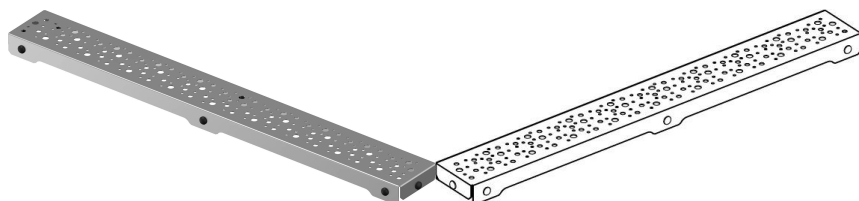

## Uponor Aqua Ambient ruszt wpustu liniowego spot / silver 1000mm

1136421

- wzór rusztu: spot (okrągłe otwory)
- dla odwodnień liniowych „silver“
- materiał: polerowana stal nierdzewna

### O produkcie Uponor Aqua Ambient ruszt wpustu liniowego spot / silver

#### Specyfikacja

- Nowoczesne wykonanie, stylowy wygląd oraz wiele dostępnych rozmiarów: 600, 700, 800, 900, 1000 mm
- Szeroki kołnierz uszczelniający (30 mm) zapewnia szczelne połączenie z konstrukcją podłogi
- Regulowana wysokość i mocowane nogi umożliwiają integrację z każdym rodzajem konstrukcji podłogi
- Łatwa instalacja dzięki kompletnemu produktowi kompatybilnemu z instalacją kanalizacyjną (pod względem wielkości rur kanalizacyjnych)
- Syfon można regulować w zakresie 360°

## Uponor Aqua Ambient ruszt wpustu liniowego spot / silver 1000mm

1136421