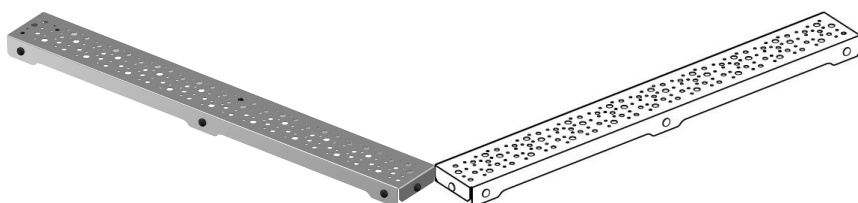

## Uponor Aqua Ambient ruszt wpustu liniowego spot / silver 1000mm

1136421

- wzór rusztu: spot (okrągłe otwory)
- dla odwodnień liniowych „silver“
- materiał: polerowana stal nierdzewna

### O produkcie Uponor Aqua Ambient ruszt wpustu liniowego spot / silver

#### Specyfikacja

- Nowoczesne wykonanie, stylowy wygląd oraz wiele dostępnych rozmiarów: 600, 700, 800, 900, 1000 mm
- Szeroki kołnierz uszczelniający (30 mm) zapewnia szczelne połączenie z konstrukcją podłogi
- Regulowana wysokość i mocowane nogi umożliwiają integrację z każdym rodzajem konstrukcji podłogi
- Łatwa instalacja dzięki kompletnemu produktowi kompatybilnemu z instalacją kanalizacyjną (pod względem wielkości rur kanalizacyjnych)
- Syfon można regulować w zakresie 360°

## Uponor Aqua Ambient ruszt wpustu liniowego spot / silver 1000mm

1136421