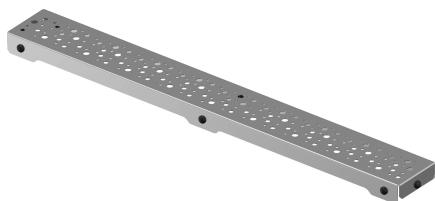

Uponor Aqua Ambient ruszt wpustu liniowego spot / silver 900mm

1136420

- wzór rusztu: spot (okrągłe otwory)
- dla odwodnień liniowych „silver“
- materiał: polerowana stal nierdzewna

O produkcie Uponor Aqua Ambient ruszt wpustu liniowego spot / silver

Specyfikacja

- Nowoczesne wykonanie, stylowy wygląd oraz wiele dostępnych rozmiarów: 600, 700, 800, 900, 1000 mm
- Szeroki kołnierz uszczelniający (30 mm) zapewnia szczelne połączenie z konstrukcją podłogi
- Regulowana wysokość i mocowane nogi umożliwiają integrację z każdym rodzajem konstrukcji podłogi
- Łatwa instalacja dzięki kompletnemu produktowi kompatybilnemu z instalacją kanalizacyjną (pod względem wielkości rur kanalizacyjnych)
- Syfon można regulować w zakresie 360°

Podanie

- Systemy kanalizacji domowej

Uponor Aqua Ambient ruszt wpustu liniowego spot / silver 900mm

1136420

Dane techniczne

| | |
|---------------------------|----------------|
| Item no EAN | 6414900483186 |
| Item no GTIN | 06414900483186 |
| Pozycja (jednostka miary) | szt. |
| Długość (l) | 888 mm |
| Z-measurement h | 27 mm |
| Z-measurement w | 72 mm |
| Ilość opakowań 1 | 1 |
| Ilość opakowań 4 | 231 |
| Packaging GTIN PL1 | 06414900485708 |
| Packaging GTIN PL4 | 06414900369794 |
| Item Unit Length | 894 |
| Item Unit Height | 27 |
| Item Unit Weight | 0,75 |
| Item Unit Width | 77 |