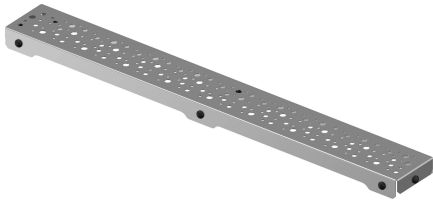

Uponor Aqua Ambient ruszt wpustu liniowego spot / silver 900mm

1136420

- wzór rusztu: spot (okrągłe otwory)
- dla odwodnień liniowych „silver“
- materiał: polerowana stal nierdzewna

O produkcie Uponor Aqua Ambient ruszt wpustu liniowego spot / silver

Specyfikacja

- Nowoczesne wykonanie, stylowy wygląd oraz wiele dostępnych rozmiarów: 600, 700, 800, 900, 1000 mm
- Szeroki kołnierz uszczelniający (30 mm) zapewnia szczelne połączenie z konstrukcją podłogi
- Regulowana wysokość i mocowane nogi umożliwiają integrację z każdym rodzajem konstrukcji podłogi
- Łatwa instalacja dzięki kompletnemu produktowi kompatybilnemu z instalacją kanalizacyjną (pod względem wielkości rur kanalizacyjnych)
- Syfon można regulować w zakresie 360°

Podanie

- Systemy kanalizacji domowej

Uponor Aqua Ambient ruszt wpustu liniowego spot / silver 900mm

1136420

Dane techniczne

| | |
|---------------------------|----------------|
| Item no EAN | 6414900483186 |
| Item no GTIN | 06414900483186 |
| Pozycja (jednostka miary) | szt. |
| Długość (l) | 888 mm |
| Z-measurement h | 27 mm |
| Z-measurement w | 72 mm |
| Ilość opakowań 1 | 1 |
| Ilość opakowań 4 | 231 |
| Packaging GTIN PL1 | 06414900485708 |
| Packaging GTIN PL4 | 06414900369794 |
| Item Unit Length | 894 |
| Item Unit Height | 27 |
| Item Unit Weight | 0,75 |
| Item Unit Width | 77 |