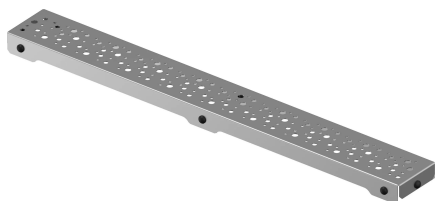

## Uponor Aqua Ambient ruszt wpustu liniowego spot / silver 600mm

1136417

- wzór rusztu: spot (okrągłe otwory)
- dla odwodnień liniowych „silver“
- materiał: polerowana stal nierdzewna

### O produkcie Uponor Aqua Ambient ruszt wpustu liniowego spot / silver

#### Specyfikacja

- Nowoczesne wykonanie, stylowy wygląd oraz wiele dostępnych rozmiarów: 600, 700, 800, 900, 1000 mm
- Szeroki kołnierz uszczelniający (30 mm) zapewnia szczelne połączenie z konstrukcją podłogi
- Regulowana wysokość i mocowane nogi umożliwiają integrację z każdym rodzajem konstrukcji podłogi
- Łatwa instalacja dzięki kompletnemu produktowi kompatybilnemu z instalacją kanalizacyjną (pod względem wielkości rur kanalizacyjnych)
- Syfon można regulować w zakresie 360°

## Uponor Aqua Ambient ruszt wpustu liniowego spot / silver 600mm

1136417