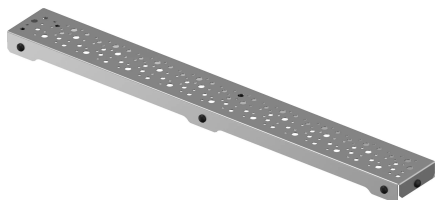

## Uponor Aqua Ambient ruszt wpustu liniowego spot / silver 600mm

1136417

- wzór rusztu: spot (okrągłe otwory)
- dla odwodnień liniowych „silver“
- materiał: polerowana stal nierdzewna

### O produkcie Uponor Aqua Ambient ruszt wpustu liniowego spot / silver

#### Specyfikacja

- Nowoczesne wykonanie, stylowy wygląd oraz wiele dostępnych rozmiarów: 600, 700, 800, 900, 1000 mm
- Szeroki kołnierz uszczelniający (30 mm) zapewnia szczelne połączenie z konstrukcją podłogi
- Regulowana wysokość i mocowane nogi umożliwiają integrację z każdym rodzajem konstrukcji podłogi
- Łatwa instalacja dzięki kompletnemu produktowi kompatybilnemu z instalacją kanalizacyjną (pod względem wielkości rur kanalizacyjnych)
- Syfon można regulować w zakresie 360°

## Uponor Aqua Ambient ruszt wpustu liniowego spot / silver 600mm

1136417