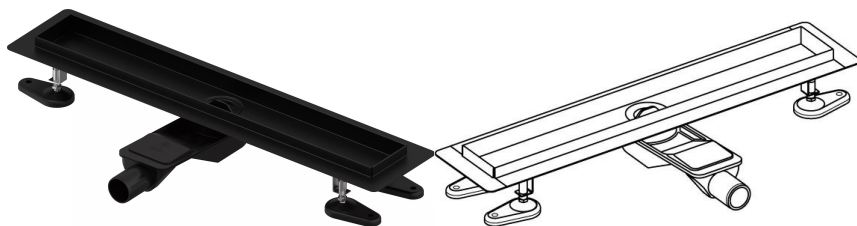

Uponor Aqua Ambient wpust liniowy prysznicowy niski black 30/1000mm

1136416

- kompatybilny z różnymi wzorami rusztów
- do zabudowy o niskiej konstrukcji podłogi
- przepływ: 0,6 l/s
- syfon z koszem do czyszczenia, połączenie do rur kanalizacyjnych DN 40, poziome ustawienie odpływu 360°
- materiał korpusu: stal nierdzewna malowana proszkowo na kolor czarny matowy
- materiał syfonu: polipropylen / ABS

O produkcie Uponor Aqua Ambient wpust liniowy prysznicowy niski black

Specyfikacja

- Nowoczesne wykonanie, stylowy wygląd oraz wiele dostępnych rozmiarów: 600, 700, 800, 900, 1000 mm
- Szeroki kołnierz uszczelniający (30 mm) zapewnia szczelne połączenie z konstrukcją podłogi
- Regulowana wysokość i mocowane nogi umożliwiają integrację z każdym rodzajem konstrukcji podłogi
- Łatwa instalacja dzięki kompletnemu produktowi kompatybilnemu z instalacją kanalizacyjną (pod względem wielkości rur kanalizacyjnych)
- Syfon można regulować w zakresie 360°

Podanie

- Systemy kanalizacji domowej

Uponor Aqua Ambient wpust liniowy prysznicowy niski black 30/1000mm

1136416

Dane techniczne

Item no EAN	6414900483148
Item no GTIN	06414900483148
Pozycja (jednostka miary)	szt.
Długość (l)	1060 mm
Długość (l1)	1000 mm
Z-measurement h	98 mm
Z-measurement h1	82 mm
Z-measurement h2	40 mm
Z-measurement w	303 mm
Z-measurement w1	143 mm
Ilość opakowań 1	1
Ilość opakowań 4	50
Packaging GTIN PL1	06414900485463
Packaging GTIN PL4	06414900485661
Item Unit Length	1060
Item Unit Height	83
Item Unit Weight	2,46
Item Unit Width	143