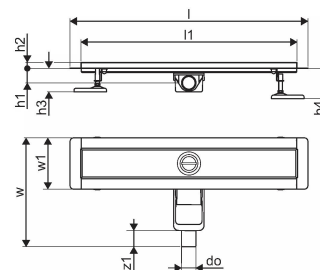

Uponor Aqua Ambient wpust liniowy prysznicowy niski black 30/1000mm

1136416

- kompatybilny z różnymi wzorami rusztów
- do zabudowy o niskiej konstrukcji podłogi
- przepływ: 0,6 l/s
- syfon z koszem do czyszczenia, połączenie do rur kanalizacyjnych DN 40, poziome ustawienie odpływu 360°
- materiał korpusu: stal nierdzewna malowana proszkowo na kolor czarny matowy
- materiał syfonu: polipropylen / ABS

O produkcie Uponor Aqua Ambient wpust liniowy prysznicowy niski black

Specyfikacja

- Nowoczesne wykonanie, stylowy wygląd oraz wiele dostępnych rozmiarów: 600, 700, 800, 900, 1000 mm
- Szeroki kołnierz uszczelniający (30 mm) zapewnia szczelne połączenie z konstrukcją podłogi
- Regulowana wysokość i mocowane nogi umożliwiają integrację z każdym rodzajem konstrukcji podłogi
- Łatwa instalacja dzięki kompletnemu produktowi kompatybilnemu z instalacją kanalizacyjną (pod względem wielkości rur kanalizacyjnych)
- Syfon można regulować w zakresie 360°

Podanie

- Systemy kanalizacji domowej

Uponor Aqua Ambient wpust liniowy prysznicowy niski black 30/1000mm

1136416

Dane techniczne

Item no EAN	6414900483148
Item no GTIN	06414900483148
Pozycja (jednostka miary)	szt.
Długość (l)	1060 mm
Długość (l1)	1000 mm
Z-measurement h	98 mm
Z-measurement h1	82 mm
Z-measurement h2	40 mm
Z-measurement w	303 mm
Z-measurement w1	143 mm
Ilość opakowań 1	1
Ilość opakowań 4	50
Packaging GTIN PL1	06414900485463
Packaging GTIN PL4	06414900485661
Item Unit Length	1060
Item Unit Height	83
Item Unit Weight	2,46
Item Unit Width	143