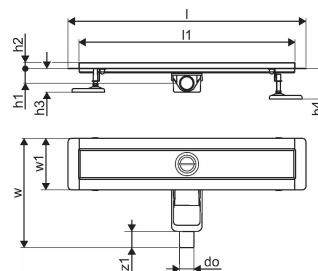

O produkcie Uponor Aqua Ambient wpust liniowy prysznicowy niski black

Specyfikacja

- Nowoczesne wykonanie, stylowy wygląd oraz wiele dostępnych rozmiarów: 600, 700, 800, 900, 1000 mm
- Szeroki kołnierz uszczelniający (30 mm) zapewnia szczelne połączenie z konstrukcją podłogi
- Regulowana wysokość i mocowane nogi umożliwiają integrację z każdym rodzajem konstrukcji podłogi
- Łatwa instalacja dzięki kompletnemu produktowi kompatybilnemu z instalacją kanalizacyjną (pod względem wielkości rur kanalizacyjnych)
- Syfon można regulować w zakresie 360°

Podanie

- Systemy kanalizacji domowej

Uponor Aqua Ambient wpust liniowy prysznicowy niski black 30/1000mm

1136416

Dane techniczne

Item no EAN	6414900483148
Item no GTIN	06414900483148
Pozycja (jednostka miary)	szt.
Długość (l)	1060 mm
Długość (l1)	1000 mm
Z-measurement h	98 mm
Z-measurement h1	82 mm
Z-measurement h2	40 mm
Z-measurement w	303 mm
Z-measurement w1	143 mm
Ilość opakowań 1	1
Ilość opakowań 4	50
Packaging GTIN PL1	06414900485463
Packaging GTIN PL4	06414900485661
Item Unit Length	1060
Item Unit Height	83
Item Unit Weight	2,46
Item Unit Width	143