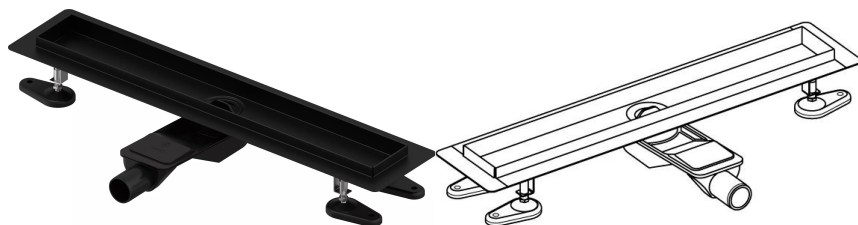

Uponor Aqua Ambient wpust liniowy prysznicowy niski black 30/1000mm

1136416

- kompatybilny z różnymi wzorami rusztów
- do zabudowy o niskiej konstrukcji podłogi
- przepływ: 0,6 l/s
- syfon z koszem do czyszczenia, połączenie do rur kanalizacyjnych DN 40, poziome ustawienie odpływu 360°
- materiał korpusu: stal nierdzewna malowana proszkowo na kolor czarny matowy
- materiał syfonu: polipropylen / ABS

O produkcie Uponor Aqua Ambient wpust liniowy prysznicowy niski black

Specyfikacja

- Nowoczesne wykonanie, stylowy wygląd oraz wiele dostępnych rozmiarów: 600, 700, 800, 900, 1000 mm
- Szeroki kołnierz uszczelniający (30 mm) zapewnia szczelne połączenie z konstrukcją podłogi
- Regulowana wysokość i mocowane nogi umożliwiają integrację z każdym rodzajem konstrukcji podłogi
- Łatwa instalacja dzięki kompletnemu produktowi kompatybilnemu z instalacją kanalizacyjną (pod względem wielkości rur kanalizacyjnych)
- Syfon można regulować w zakresie 360°

Podanie

- Systemy kanalizacji domowej

Uponor Aqua Ambient wpust liniowy prysznicowy niski black 30/1000mm

1136416

Dane techniczne

Item no EAN	6414900483148
Item no GTIN	06414900483148
Pozycja (jednostka miary)	szt.
Długość (l)	1060 mm
Długość (l1)	1000 mm
Z-measurement h	98 mm
Z-measurement h1	82 mm
Z-measurement h2	40 mm
Z-measurement w	303 mm
Z-measurement w1	143 mm
Ilość opakowań 1	1
Ilość opakowań 4	50
Packaging GTIN PL1	06414900485463
Packaging GTIN PL4	06414900485661
Item Unit Length	1060
Item Unit Height	83
Item Unit Weight	2,46
Item Unit Width	143