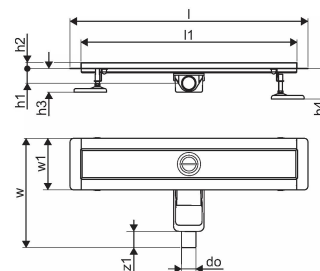

O produkcie Uponor Aqua Ambient wpust liniowy prysznicowy niski black

Specyfikacja

- Nowoczesne wykonanie, stylowy wygląd oraz wiele dostępnych rozmiarów: 600, 700, 800, 900, 1000 mm
- Szeroki kołnierz uszczelniający (30 mm) zapewnia szczelne połączenie z konstrukcją podłogi
- Regulowana wysokość i mocowane nogi umożliwiają integrację z każdym rodzajem konstrukcji podłogi
- Łatwa instalacja dzięki kompletnemu produktowi kompatybilnemu z instalacją kanalizacyjną (pod względem wielkości rur kanalizacyjnych)
- Syfon można regulować w zakresie 360°

Podanie

- Systemy kanalizacji domowej

Uponor Aqua Ambient wpust liniowy prysznicowy niski black 30/900mm

1136415

Dane techniczne

Item no EAN	6414900483131
Item no GTIN	06414900483131
Pozycja (jednostka miary)	szt.
Długość (l)	960 mm
Długość (l1)	900 mm
Z-measurement h	98 mm
Z-measurement h1	82 mm
Z-measurement h2	40 mm
Z-measurement w	303 mm
Z-measurement w1	143 mm
Ilość opakowań 1	1
Ilość opakowań 4	50
Packaging GTIN PL1	06414900485456
Packaging GTIN PL4	06414900485654
Item Unit Length	960
Item Unit Height	83
Item Unit Weight	2,2
Item Unit Width	143