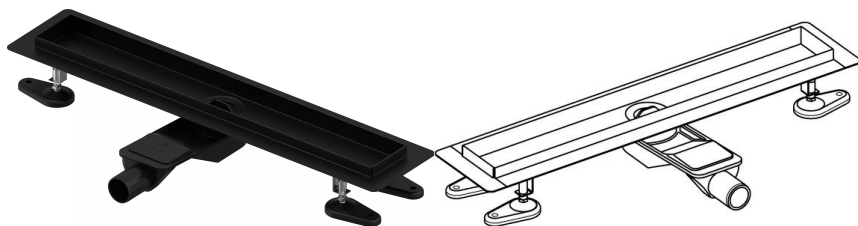

Uponor Aqua Ambient wpust liniowy prysznicowy niski black 30/900mm

1136415

- kompatybilny z różnymi wzorami rusztów
- do zabudowy o niskiej konstrukcji podłogi
- przepływ: 0,6 l/s
- syfon z koszem do czyszczenia, połączenie do rur kanalizacyjnych DN 40, poziome ustawienie odpływu 360°
- materiał korpusu: stal nierdzewna malowana proszkowo na kolor czarny matowy
- materiał syfonu: polipropylen / ABS

O produkcie Uponor Aqua Ambient wpust liniowy prysznicowy niski black

Specyfikacja

- Nowoczesne wykonanie, stylowy wygląd oraz wiele dostępnych rozmiarów: 600, 700, 800, 900, 1000 mm
- Szeroki kołnierz uszczelniający (30 mm) zapewnia szczelne połączenie z konstrukcją podłogi
- Regulowana wysokość i mocowane nogi umożliwiają integrację z każdym rodzajem konstrukcji podłogi
- Łatwa instalacja dzięki kompletnemu produktowi kompatybilnemu z instalacją kanalizacyjną (pod względem wielkości rur kanalizacyjnych)
- Syfon można regulować w zakresie 360°

Podanie

- Systemy kanalizacji domowej

Uponor Aqua Ambient wpust liniowy prysznicowy niski black 30/900mm

1136415

Dane techniczne

Item no EAN	6414900483131
Item no GTIN	06414900483131
Pozycja (jednostka miary)	szt.
Długość (l)	960 mm
Długość (l1)	900 mm
Z-measurement h	98 mm
Z-measurement h1	82 mm
Z-measurement h2	40 mm
Z-measurement w	303 mm
Z-measurement w1	143 mm
Ilość opakowań 1	1
Ilość opakowań 4	50
Packaging GTIN PL1	06414900485456
Packaging GTIN PL4	06414900485654
Item Unit Length	960
Item Unit Height	83
Item Unit Weight	2,2
Item Unit Width	143