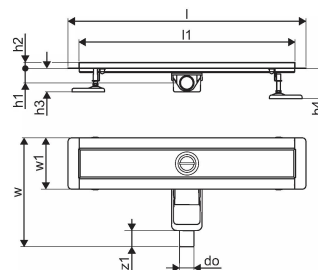

Uponor Aqua Ambient wpust liniowy prysznicowy niski black 30/900mm

1136415

- kompatybilny z różnymi wzorami rusztów
- do zabudowy o niskiej konstrukcji podłogi
- przepływ: 0,6 l/s
- syfon z koszem do czyszczenia, połączenie do rur kanalizacyjnych DN 40, poziome ustawienie odpływu 360°
- materiał korpusu: stal nierdzewna malowana proszkowo na kolor czarny matowy
- materiał syfonu: polipropylen / ABS

O produkcie Uponor Aqua Ambient wpust liniowy prysznicowy niski black

Specyfikacja

- Nowoczesne wykonanie, stylowy wygląd oraz wiele dostępnych rozmiarów: 600, 700, 800, 900, 1000 mm
- Szeroki kołnierz uszczelniający (30 mm) zapewnia szczelne połączenie z konstrukcją podłogi
- Regulowana wysokość i mocowane nogi umożliwiają integrację z każdym rodzajem konstrukcji podłogi
- Łatwa instalacja dzięki kompletnemu produktowi kompatybilnemu z instalacją kanalizacyjną (pod względem wielkości rur kanalizacyjnych)
- Syfon można regulować w zakresie 360°

Podanie

- Systemy kanalizacji domowej

Uponor Aqua Ambient wpust liniowy prysznicowy niski black 30/900mm

1136415

Dane techniczne

Item no EAN	6414900483131
Item no GTIN	06414900483131
Pozycja (jednostka miary)	szt.
Długość (l)	960 mm
Długość (l1)	900 mm
Z-measurement h	98 mm
Z-measurement h1	82 mm
Z-measurement h2	40 mm
Z-measurement w	303 mm
Z-measurement w1	143 mm
Ilość opakowań 1	1
Ilość opakowań 4	50
Packaging GTIN PL1	06414900485456
Packaging GTIN PL4	06414900485654
Item Unit Length	960
Item Unit Height	83
Item Unit Weight	2,2
Item Unit Width	143