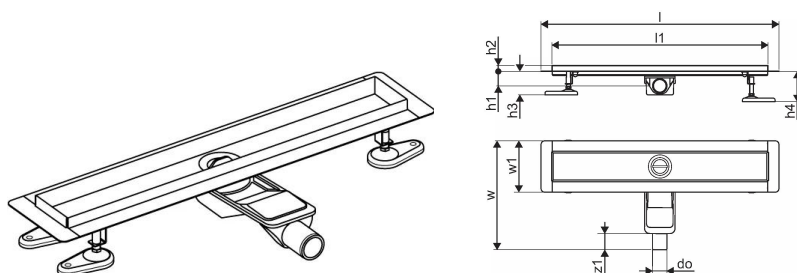

Uponor Aqua Ambient wpust liniowy prysznicowy niski black 30/800mm

1136414

- kompatybilny z różnymi wzorami rusztów
- do zabudowy o niskiej konstrukcji podłogi
- przepływ: 0,6 l/s
- syfon z koszem do czyszczenia, połączenie do rur kanalizacyjnych DN 40, poziome ustawienie odpływu 360°
- materiał korpusu: stal nierdzewna malowana proszkowo na kolor czarny matowy
- materiał syfonu: polipropylen / ABS

O produkcie Uponor Aqua Ambient wpust liniowy prysznicowy niski black

Specyfikacja

- Nowoczesne wykonanie, stylowy wygląd oraz wiele dostępnych rozmiarów: 600, 700, 800, 900, 1000 mm
- Szeroki kołnierz uszczelniający (30 mm) zapewnia szczelne połączenie z konstrukcją podłogi
- Regulowana wysokość i mocowane nogi umożliwiają integrację z każdym rodzajem konstrukcji podłogi
- Łatwa instalacja dzięki kompletnemu produktowi kompatybilnemu z instalacją kanalizacyjną (pod względem wielkości rur kanalizacyjnych)
- Syfon można regulować w zakresie 360°

Podanie

- Systemy kanalizacji domowej

Uponor Aqua Ambient wpust liniowy prysznicowy niski black 30/800mm

1136414

Dane techniczne

| | |
|---------------------------|----------------|
| Item no EAN | 6414900483124 |
| Item no GTIN | 06414900483124 |
| Pozycja (jednostka miary) | szt. |
| Długość (l) | 860 mm |
| Długość (l1) | 800 mm |
| Z-measurement h | 98 mm |
| Z-measurement h1 | 82 mm |
| Z-measurement h2 | 40 mm |
| Z-measurement w | 303 mm |
| Z-measurement w1 | 143 mm |
| Ilość opakowań 1 | 1 |
| Ilość opakowań 4 | 50 |
| Packaging GTIN PL1 | 06414900485449 |
| Packaging GTIN PL4 | 06414900369756 |
| Item Unit Length | 860 |
| Item Unit Height | 83 |
| Item Unit Weight | 2,05 |
| Item Unit Width | 143 |