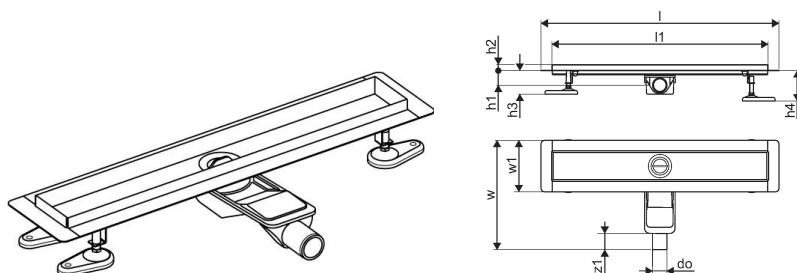

Uponor Aqua Ambient wpust liniowy prysznicowy niski black 30/800mm

1136414

- kompatybilny z różnymi wzorami rusztów
- do zabudowy o niskiej konstrukcji podłogi
- przepływ: 0,6 l/s
- syfon z koszem do czyszczenia, połączenie do rur kanalizacyjnych DN 40, poziome ustawienie odpływu 360°
- materiał korpusu: stal nierdzewna malowana proszkowo na kolor czarny matowy
- materiał syfonu: polipropylen / ABS

O produkcie Uponor Aqua Ambient wpust liniowy prysznicowy niski black

Specyfikacja

- Nowoczesne wykonanie, stylowy wygląd oraz wiele dostępnych rozmiarów: 600, 700, 800, 900, 1000 mm
- Szeroki kołnierz uszczelniający (30 mm) zapewnia szczelne połączenie z konstrukcją podłogi
- Regulowana wysokość i mocowane nogi umożliwiają integrację z każdym rodzajem konstrukcji podłogi
- Łatwa instalacja dzięki kompletnemu produktowi kompatybilnemu z instalacją kanalizacyjną (pod względem wielkości rur kanalizacyjnych)
- Syfon można regulować w zakresie 360°

Podanie

- Systemy kanalizacji domowej

Uponor Aqua Ambient wpust liniowy prysznicowy niski black 30/800mm

1136414

Dane techniczne

| | |
|---------------------------|----------------|
| Item no EAN | 6414900483124 |
| Item no GTIN | 06414900483124 |
| Pozycja (jednostka miary) | szt. |
| Długość (l) | 860 mm |
| Długość (l1) | 800 mm |
| Z-measurement h | 98 mm |
| Z-measurement h1 | 82 mm |
| Z-measurement h2 | 40 mm |
| Z-measurement w | 303 mm |
| Z-measurement w1 | 143 mm |
| Ilość opakowań 1 | 1 |
| Ilość opakowań 4 | 50 |
| Packaging GTIN PL1 | 06414900485449 |
| Packaging GTIN PL4 | 06414900369756 |
| Item Unit Length | 860 |
| Item Unit Height | 83 |
| Item Unit Weight | 2,05 |
| Item Unit Width | 143 |