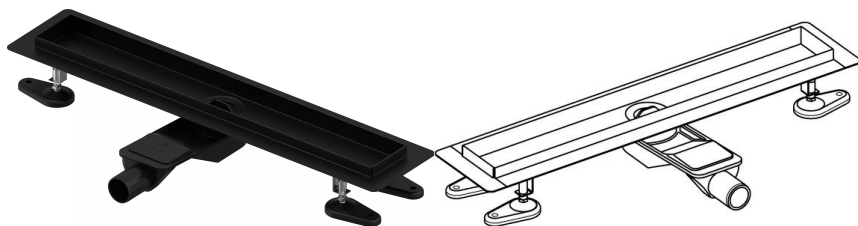

## Uponor Aqua Ambient wpust liniowy prysznicowy niski black 30/700mm

### 1136413

- kompatybilny z różnymi wzorami rusztów
- do zabudowy o niskiej konstrukcji podłogi
- przepływ: 0,6 l/s
- syfon z koszem do czyszczenia, połączenie do rur kanalizacyjnych DN 40, poziome ustawienie odpływu 360°
- materiał korpusu: stal nierdzewna malowana proszkowo na kolor czarny matowy
- materiał syfonu: polipropylen / ABS

## O produkcie Uponor Aqua Ambient wpust liniowy prysznicowy niski black

### Specyfikacja

- Nowoczesne wykonanie, stylowy wygląd oraz wiele dostępnych rozmiarów: 600, 700, 800, 900, 1000 mm
- Szeroki kołnierz uszczelniający (30 mm) zapewnia szczelne połączenie z konstrukcją podłogi
- Regulowana wysokość i mocowane nogi umożliwiają integrację z każdym rodzajem konstrukcji podłogi
- Łatwa instalacja dzięki kompletnemu produktowi kompatybilnemu z instalacją kanalizacyjną (pod względem wielkości rur kanalizacyjnych)
- Syfon można regulować w zakresie 360°