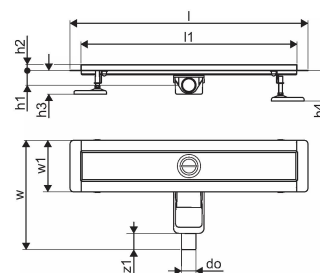

### 1136413

- kompatybilny z różnymi wzorami rusztów
- do zabudowy o niskiej konstrukcji podłogi
- przepływ: 0,6 l/s
- syfon z koszem do czyszczenia, połączenie do rur kanalizacyjnych DN 40, poziome ustawienie odpływu 360°
- materiał korpusu: stal nierdzewna malowana proszkowo na kolor czarny matowy
- materiał syfonu: polipropylen / ABS

### Specyfikacja

- Nowoczesne wykonanie, stylowy wygląd oraz wiele dostępnych rozmiarów: 600, 700, 800, 900, 1000 mm
- Szeroki kołnierz uszczelniający (30 mm) zapewnia szczelne połączenie z konstrukcją podłogi
- Regulowana wysokość i mocowane nogi umożliwiają integrację z każdym rodzajem konstrukcji podłogi
- Łatwa instalacja dzięki kompletnemu produktowi kompatybilnemu z instalacją kanalizacyjną (pod względem wielkości rur kanalizacyjnych)
- Syfon można regulować w zakresie 360°

## Dane techniczne

Item no EAN	6414900483117
Item no GTIN	06414900483117
Pozycja (jednostka miary)	szt.
Długość (l)	760 mm
Długość (l1)	700 mm
Z-measurement h	98 mm
Z-measurement h1	82 mm
Z-measurement h2	40 mm
Z-measurement w	303 mm
Z-measurement w1	143 mm
Ilość opakowań 1	1
Ilość opakowań 4	70
Packaging GTIN PL1	06414900485432
Packaging GTIN PL4	06414900485630
Item Unit Length	760
Item Unit Height	83
Item Unit Weight	1,83
Item Unit Width	143