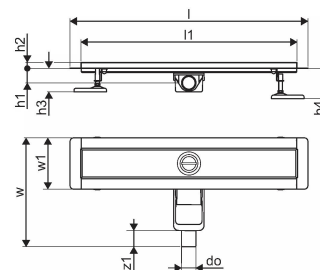

### 1136413

- kompatybilny z różnymi wzorami rusztów
- do zabudowy o niskiej konstrukcji podłogi
- przepływ: 0,6 l/s
- syfon z koszem do czyszczenia, połączenie do rur kanalizacyjnych DN 40, poziome ustawienie odpływu 360°
- materiał korpusu: stal nierdzewna malowana proszkowo na kolor czarny matowy
- materiał syfonu: polipropylen / ABS

### Specyfikacja

- Nowoczesne wykonanie, stylowy wygląd oraz wiele dostępnych rozmiarów: 600, 700, 800, 900, 1000 mm
- Szeroki kołnierz uszczelniający (30 mm) zapewnia szczelne połączenie z konstrukcją podłogi
- Regulowana wysokość i mocowane nogi umożliwiają integrację z każdym rodzajem konstrukcji podłogi
- Łatwa instalacja dzięki kompletnemu produktowi kompatybilnemu z instalacją kanalizacyjną (pod względem wielkości rur kanalizacyjnych)
- Syfon można regulować w zakresie 360°

## Dane techniczne

Item no EAN	6414900483117
Item no GTIN	06414900483117
Pozycja (jednostka miary)	szt.
Długość (l)	760 mm
Długość (l1)	700 mm
Z-measurement h	98 mm
Z-measurement h1	82 mm
Z-measurement h2	40 mm
Z-measurement w	303 mm
Z-measurement w1	143 mm
Ilość opakowań 1	1
Ilość opakowań 4	70
Packaging GTIN PL1	06414900485432
Packaging GTIN PL4	06414900485630
Item Unit Length	760
Item Unit Height	83
Item Unit Weight	1,83
Item Unit Width	143