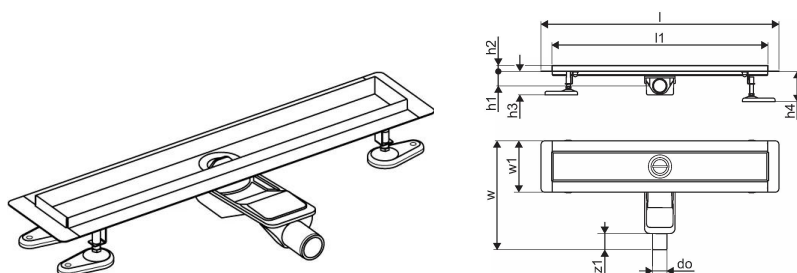

Uponor Aqua Ambient wpust liniowy prysznicowy niski black 30/600mm

1136412

- kompatybilny z różnymi wzorami rusztów
- do zabudowy o niskiej konstrukcji podłogi
- przepływ: 0,6 l/s
- syfon z koszem do czyszczenia, połączenie do rur kanalizacyjnych DN 40, poziome ustawienie odpływu 360°
- materiał korpusu: stal nierdzewna malowana proszkowo na kolor czarny matowy
- materiał syfonu: polipropylen / ABS

O produkcie Uponor Aqua Ambient wpust liniowy prysznicowy niski black

Specyfikacja

- Nowoczesne wykonanie, stylowy wygląd oraz wiele dostępnych rozmiarów: 600, 700, 800, 900, 1000 mm
- Szeroki kołnierz uszczelniający (30 mm) zapewnia szczelne połączenie z konstrukcją podłogi
- Regulowana wysokość i mocowane nogi umożliwiają integrację z każdym rodzajem konstrukcji podłogi
- Łatwa instalacja dzięki kompletnemu produktowi kompatybilnemu z instalacją kanalizacyjną (pod względem wielkości rur kanalizacyjnych)
- Syfon można regulować w zakresie 360°

Podanie

- Systemy kanalizacji domowej

Uponor Aqua Ambient wpust liniowy prysznicowy niski black 30/600mm

1136412

Dane techniczne

Item no EAN	6414900483100
Item no GTIN	06414900483100
Pozycja (jednostka miary)	szt.
Długość (l)	660 mm
Długość (l1)	600 mm
Z-measurement h	98 mm
Z-measurement h1	82 mm
Z-measurement h2	40 mm
Z-measurement w	303 mm
Z-measurement w1	143 mm
Ilość opakowań 1	1
Ilość opakowań 4	80
Packaging GTIN PL1	06414900485425
Packaging GTIN PL4	06414900485623
Item Unit Length	660
Item Unit Height	83
Item Unit Weight	1,62
Item Unit Width	143