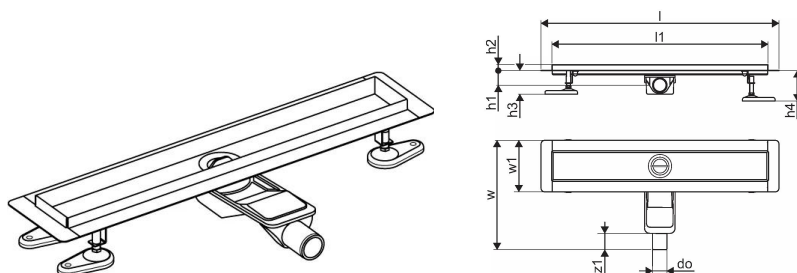

Uponor Aqua Ambient wpust liniowy prysznicowy niski black 30/600mm

1136412

- kompatybilny z różnymi wzorami rusztów
- do zabudowy o niskiej konstrukcji podłogi
- przepływ: 0,6 l/s
- syfon z koszem do czyszczenia, połączenie do rur kanalizacyjnych DN 40, poziome ustawienie odpływu 360°
- materiał korpusu: stal nierdzewna malowana proszkowo na kolor czarny matowy
- materiał syfonu: polipropylen / ABS

O produkcie Uponor Aqua Ambient wpust liniowy prysznicowy niski black

Specyfikacja

- Nowoczesne wykonanie, stylowy wygląd oraz wiele dostępnych rozmiarów: 600, 700, 800, 900, 1000 mm
- Szeroki kołnierz uszczelniający (30 mm) zapewnia szczelne połączenie z konstrukcją podłogi
- Regulowana wysokość i mocowane nogi umożliwiają integrację z każdym rodzajem konstrukcji podłogi
- Łatwa instalacja dzięki kompletnemu produktowi kompatybilnemu z instalacją kanalizacyjną (pod względem wielkości rur kanalizacyjnych)
- Syfon można regulować w zakresie 360°

Podanie

- Systemy kanalizacji domowej

Uponor Aqua Ambient wpust liniowy prysznicowy niski black 30/600mm

1136412

Dane techniczne

Item no EAN	6414900483100
Item no GTIN	06414900483100
Pozycja (jednostka miary)	szt.
Długość (l)	660 mm
Długość (l1)	600 mm
Z-measurement h	98 mm
Z-measurement h1	82 mm
Z-measurement h2	40 mm
Z-measurement w	303 mm
Z-measurement w1	143 mm
Ilość opakowań 1	1
Ilość opakowań 4	80
Packaging GTIN PL1	06414900485425
Packaging GTIN PL4	06414900485623
Item Unit Length	660
Item Unit Height	83
Item Unit Weight	1,62
Item Unit Width	143