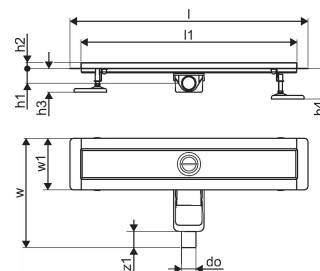

### 1136411

- kompatybilny z różnymi wzorami rusztów
- do zabudowy o niskiej konstrukcji podłogi
- przepływ: 0,6 l/s
- syfon z koszem do czyszczenia, połączenie do rur kanalizacyjnych DN 40, poziome ustawienie odpływu 360°
- materiał korpusu: stal nierdzewna
- materiał syfonu: polipropylen / ABS

## Dane techniczne

Item no EAN	6414900483094
Item no GTIN	06414900483094
Pozycja (jednostka miary)	szt.
Długość (l)	1060 mm
Długość (l1)	1000 mm
Z-measurement h	98 mm
Z-measurement h1	82 mm
Z-measurement h2	40 mm
Z-measurement w	303 mm
Z-measurement w1	143 mm
Ilość opakowań 1	1
Packaging GTIN PL1	06414900485418
Packaging GTIN PL4	06414900485616
Item Unit Length	1060
Item Unit Height	83
Item Unit Weight	2,46
Item Unit Width	143