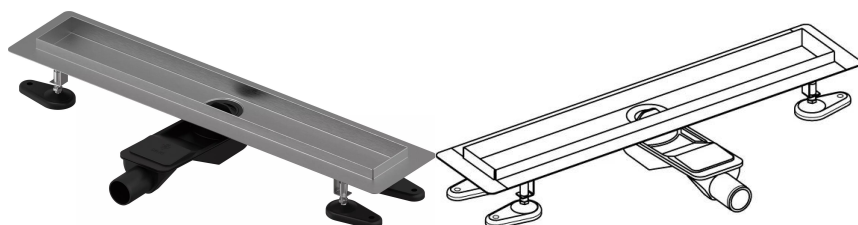

Uponor Aqua Ambient wpust liniowy prysznicowy niski silver 30/1000mm

1136411

- kompatybilny z różnymi wzorami rusztów
- do zabudowy o niskiej konstrukcji podłogi
- przepływ: 0,6 l/s
- syfon z koszem do czyszczenia, połączenie do rur kanalizacyjnych DN 40, poziome ustawienie odpływu 360°
- materiał korpusu: stal nierdzewna
- materiał syfonu: polipropylen / ABS

O produkcie Uponor Aqua Ambient wpust liniowy prysznicowy niski silver

Specyfikacja

- Nowoczesne wykonanie, stylowy wygląd oraz wiele dostępnych rozmiarów: 600, 700, 800, 900, 1000 mm
- Szeroki kołnierz uszczelniający (30 mm) zapewnia szczelne połączenie z konstrukcją podłogi
- Regulowana wysokość i mocowane nogi umożliwiają integrację z każdym rodzajem konstrukcji podłogi
- Łatwa instalacja dzięki kompletnemu produktowi kompatybilnemu z instalacją kanalizacyjną (pod względem wielkości rur kanalizacyjnych)
- Syfon można regulować w zakresie 360°

Podanie

- Systemy kanalizacji domowej

Uponor Aqua Ambient wpust liniowy prysznicowy niski silver 30/1000mm

1136411

Dane techniczne

Item no EAN	6414900483094
Item no GTIN	06414900483094
Pozycja (jednostka miary)	szt.
Długość (l)	1060 mm
Długość (l1)	1000 mm
Z-measurement h	98 mm
Z-measurement h1	82 mm
Z-measurement h2	40 mm
Z-measurement w	303 mm
Z-measurement w1	143 mm
Ilość opakowań 1	1
Ilość opakowań 4	50
Packaging GTIN PL1	06414900485418
Packaging GTIN PL4	06414900485616
Item Unit Length	1060
Item Unit Height	83
Item Unit Weight	2,46
Item Unit Width	143