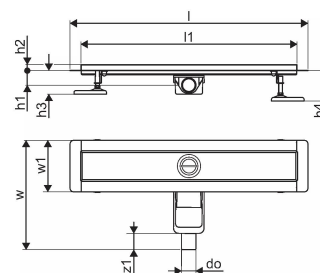

O produkcie Uponor Aqua Ambient wpust liniowy prysznicowy niski silver

Specyfikacja

- Nowoczesne wykonanie, stylowy wygląd oraz wiele dostępnych rozmiarów: 600, 700, 800, 900, 1000 mm
- Szeroki kołnierz uszczelniający (30 mm) zapewnia szczelne połączenie z konstrukcją podłogi
- Regulowana wysokość i mocowane nogi umożliwiają integrację z każdym rodzajem konstrukcji podłogi
- Łatwa instalacja dzięki kompletnemu produktowi kompatybilnemu z instalacją kanalizacyjną (pod względem wielkości rur kanalizacyjnych)
- Syfon można regulować w zakresie 360°

Podanie

- Systemy kanalizacji domowej

Uponor Aqua Ambient wpust liniowy prysznicowy niski silver 30/1000mm

1136411

Dane techniczne

Item no EAN	6414900483094
Item no GTIN	06414900483094
Pozycja (jednostka miary)	szt.
Długość (l)	1060 mm
Długość (l1)	1000 mm
Z-measurement h	98 mm
Z-measurement h1	82 mm
Z-measurement h2	40 mm
Z-measurement w	303 mm
Z-measurement w1	143 mm
Ilość opakowań 1	1
Ilość opakowań 4	50
Packaging GTIN PL1	06414900485418
Packaging GTIN PL4	06414900485616
Item Unit Length	1060
Item Unit Height	83
Item Unit Weight	2,46
Item Unit Width	143