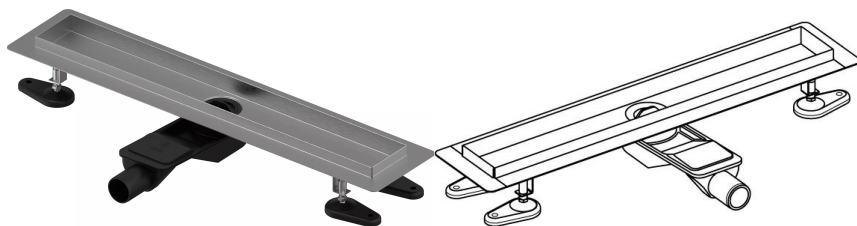

Uponor Aqua Ambient wpust liniowy prysznicowy niski silver 30/1000mm

1136411

- kompatybilny z różnymi wzorami rusztów
- do zabudowy o niskiej konstrukcji podłogi
- przepływ: 0,6 l/s
- syfon z koszem do czyszczenia, połączenie do rur kanalizacyjnych DN 40, poziome ustawienie odpływu 360°
- materiał korpusu: stal nierdzewna
- materiał syfonu: polipropylen / ABS

O produkcie Uponor Aqua Ambient wpust liniowy prysznicowy niski silver

Specyfikacja

- Nowoczesne wykonanie, stylowy wygląd oraz wiele dostępnych rozmiarów: 600, 700, 800, 900, 1000 mm
- Szeroki kołnierz uszczelniający (30 mm) zapewnia szczelne połączenie z konstrukcją podłogi
- Regulowana wysokość i mocowane nogi umożliwiają integrację z każdym rodzajem konstrukcji podłogi
- Łatwa instalacja dzięki kompletnemu produktowi kompatybilnemu z instalacją kanalizacyjną (pod względem wielkości rur kanalizacyjnych)
- Syfon można regulować w zakresie 360°

Podanie

- Systemy kanalizacji domowej

Uponor Aqua Ambient wpust liniowy prysznicowy niski silver 30/1000mm

1136411

Dane techniczne

Item no EAN	6414900483094
Item no GTIN	06414900483094
Pozycja (jednostka miary)	szt.
Długość (l)	1060 mm
Długość (l1)	1000 mm
Z-measurement h	98 mm
Z-measurement h1	82 mm
Z-measurement h2	40 mm
Z-measurement w	303 mm
Z-measurement w1	143 mm
Ilość opakowań 1	1
Ilość opakowań 4	50
Packaging GTIN PL1	06414900485418
Packaging GTIN PL4	06414900485616
Item Unit Length	1060
Item Unit Height	83
Item Unit Weight	2,46
Item Unit Width	143