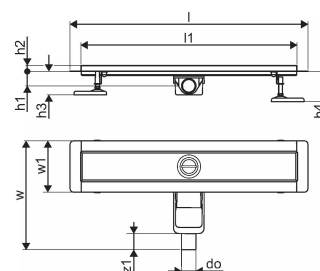

Uponor Aqua Ambient wpust liniowy prysznicowy niski silver 30/1000mm

1136411

- kompatybilny z różnymi wzorami rusztów
- do zabudowy o niskiej konstrukcji podłogi
- przepływ: 0,6 l/s
- syfon z koszem do czyszczenia, połączenie do rur kanalizacyjnych DN 40, poziome ustawienie odpływu 360°
- materiał korpusu: stal nierdzewna
- materiał syfonu: polipropylen / ABS

O produkcie Uponor Aqua Ambient wpust liniowy prysznicowy niski silver

Specyfikacja

- Nowoczesne wykonanie, stylowy wygląd oraz wiele dostępnych rozmiarów: 600, 700, 800, 900, 1000 mm
- Szeroki kołnierz uszczelniający (30 mm) zapewnia szczelne połączenie z konstrukcją podłogi
- Regulowana wysokość i mocowane nogi umożliwiają integrację z każdym rodzajem konstrukcji podłogi
- Łatwa instalacja dzięki kompletnemu produktowi kompatybilnemu z instalacją kanalizacyjną (pod względem wielkości rur kanalizacyjnych)
- Syfon można regulować w zakresie 360°

Podanie

- Systemy kanalizacji domowej

Uponor Aqua Ambient wpust liniowy prysznicowy niski silver 30/1000mm

1136411

Dane techniczne

Item no EAN	6414900483094
Item no GTIN	06414900483094
Pozycja (jednostka miary)	szt.
Długość (l)	1060 mm
Długość (l1)	1000 mm
Z-measurement h	98 mm
Z-measurement h1	82 mm
Z-measurement h2	40 mm
Z-measurement w	303 mm
Z-measurement w1	143 mm
Ilość opakowań 1	1
Ilość opakowań 4	50
Packaging GTIN PL1	06414900485418
Packaging GTIN PL4	06414900485616
Item Unit Length	1060
Item Unit Height	83
Item Unit Weight	2,46
Item Unit Width	143