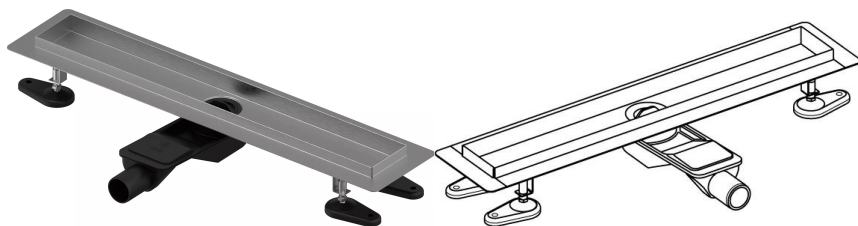

## Uponor Aqua Ambient wpust liniowy prysznicowy niski silver 30/1000mm

### 1136411

- kompatybilny z różnymi wzorami rusztów
- do zabudowy o niskiej konstrukcji podłogi
- przepływ: 0,6 l/s
- syfon z koszem do czyszczenia, połączenie do rur kanalizacyjnych DN 40, poziome ustawienie odpływu 360°
- materiał korpusu: stal nierdzewna
- materiał syfonu: polipropylen / ABS

## Uponor Aqua Ambient wpust liniowy prysznicowy niski silver 30/1000mm

1136411

## Dane techniczne

Item no EAN	6414900483094
Item no GTIN	06414900483094
Pozycja (jednostka miary)	szt.
Długość (l)	1060 mm
Długość (l1)	1000 mm
Z-measurement h	98 mm
Z-measurement h1	82 mm
Z-measurement h2	40 mm
Z-measurement w	303 mm
Z-measurement w1	143 mm
Ilość opakowań 1	1
Packaging GTIN PL1	06414900485418
Packaging GTIN PL4	06414900485616
Item Unit Length	1060
Item Unit Height	83
Item Unit Weight	2,46
Item Unit Width	143