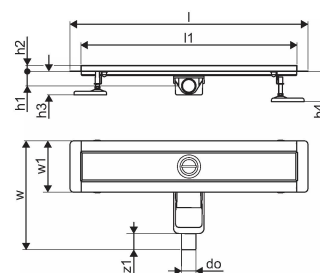

### 1136411

- kompatybilny z różnymi wzorami rusztów
- do zabudowy o niskiej konstrukcji podłogi
- przepływ: 0,6 l/s
- syfon z koszem do czyszczenia, połączenie do rur kanalizacyjnych DN 40, poziome ustawienie odpływu 360°
- materiał korpusu: stal nierdzewna
- materiał syfonu: polipropylen / ABS

## Dane techniczne

Item no EAN	6414900483094
Item no GTIN	06414900483094
Pozycja (jednostka miary)	szt.
Długość (l)	1060 mm
Długość (l1)	1000 mm
Z-measurement h	98 mm
Z-measurement h1	82 mm
Z-measurement h2	40 mm
Z-measurement w	303 mm
Z-measurement w1	143 mm
Ilość opakowań 1	1
Packaging GTIN PL1	06414900485418
Packaging GTIN PL4	06414900485616
Item Unit Length	1060
Item Unit Height	83
Item Unit Weight	2,46
Item Unit Width	143