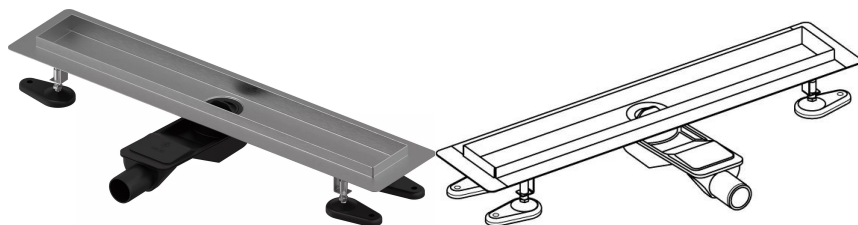

## Uponor Aqua Ambient wpust liniowy prysznicowy niski silver 30/1000mm

### 1136411

- kompatybilny z różnymi wzorami rusztów
- do zabudowy o niskiej konstrukcji podłogi
- przepływ: 0,6 l/s
- syfon z koszem do czyszczenia, połączenie do rur kanalizacyjnych DN 40, poziome ustawienie odpływu 360°
- materiał korpusu: stal nierdzewna
- materiał syfonu: polipropylen / ABS

## Uponor Aqua Ambient wpust liniowy prysznicowy niski silver 30/1000mm

1136411

## Dane techniczne

Item no EAN	6414900483094
Item no GTIN	06414900483094
Pozycja (jednostka miary)	szt.
Długość (l)	1060 mm
Długość (l1)	1000 mm
Z-measurement h	98 mm
Z-measurement h1	82 mm
Z-measurement h2	40 mm
Z-measurement w	303 mm
Z-measurement w1	143 mm
Ilość opakowań 1	1
Packaging GTIN PL1	06414900485418
Packaging GTIN PL4	06414900485616
Item Unit Length	1060
Item Unit Height	83
Item Unit Weight	2,46
Item Unit Width	143