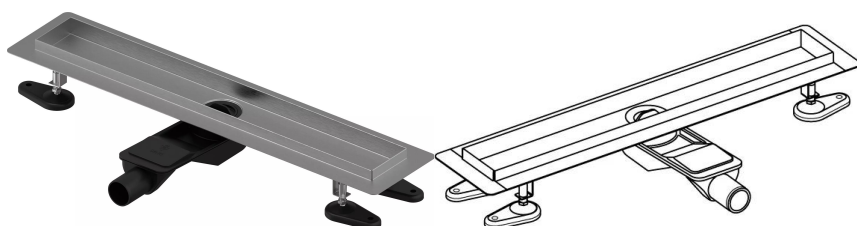

Uponor Aqua Ambient wpust liniowy prysznicowy niski silver 30/900mm

1136410

- kompatybilny z różnymi wzorami rusztów
- do zabudowy o niskiej konstrukcji podłogi
- przepływ: 0,6 l/s
- syfon z koszem do czyszczenia, połączenie do rur kanalizacyjnych DN 40, poziome ustawienie odpływu 360°
- materiał korpusu: stal nierdzewna
- materiał syfonu: polipropylen / ABS

O produkcie Uponor Aqua Ambient wpust liniowy prysznicowy niski silver

Specyfikacja

- Nowoczesne wykonanie, stylowy wygląd oraz wiele dostępnych rozmiarów: 600, 700, 800, 900, 1000 mm
- Szeroki kołnierz uszczelniający (30 mm) zapewnia szczelne połączenie z konstrukcją podłogi
- Regulowana wysokość i mocowane nogi umożliwiają integrację z każdym rodzajem konstrukcji podłogi
- Łatwa instalacja dzięki kompletnemu produktowi kompatybilnemu z instalacją kanalizacyjną (pod względem wielkości rur kanalizacyjnych)
- Syfon można regulować w zakresie 360°

Podanie

- Systemy kanalizacji domowej

Uponor Aqua Ambient wpust liniowy prysznicowy niski silver 30/900mm

1136410

Dane techniczne

Item no EAN	6414900483087
Item no GTIN	06414900483087
Pozycja (jednostka miary)	szt.
Długość (l)	960 mm
Długość (l1)	900 mm
Z-measurement h	98 mm
Z-measurement h1	82 mm
Z-measurement h2	40 mm
Z-measurement w	303 mm
Z-measurement w1	143 mm
Ilość opakowań 1	1
Ilość opakowań 4	50
Packaging GTIN PL1	06414900485401
Packaging GTIN PL4	06414900485609
Item Unit Length	960
Item Unit Height	83
Item Unit Weight	2,22
Item Unit Width	143