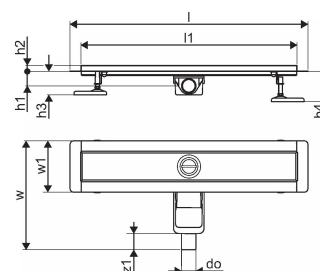

Uponor Aqua Ambient wpust liniowy prysznicowy niski silver 30/900mm

1136410

- kompatybilny z różnymi wzorami rusztów
- do zabudowy o niskiej konstrukcji podłogi
- przepływ: 0,6 l/s
- syfon z koszem do czyszczenia, połączenie do rur kanalizacyjnych DN 40, poziome ustawienie odpływu 360°
- materiał korpusu: stal nierdzewna
- materiał syfonu: polipropylen / ABS

O produkcie Uponor Aqua Ambient wpust liniowy prysznicowy niski silver

Specyfikacja

- Nowoczesne wykonanie, stylowy wygląd oraz wiele dostępnych rozmiarów: 600, 700, 800, 900, 1000 mm
- Szeroki kołnierz uszczelniający (30 mm) zapewnia szczelne połączenie z konstrukcją podłogi
- Regulowana wysokość i mocowane nogi umożliwiają integrację z każdym rodzajem konstrukcji podłogi
- Łatwa instalacja dzięki kompletnemu produktowi kompatybilnemu z instalacją kanalizacyjną (pod względem wielkości rur kanalizacyjnych)
- Syfon można regulować w zakresie 360°

Podanie

- Systemy kanalizacji domowej

Uponor Aqua Ambient wpust liniowy prysznicowy niski silver 30/900mm

1136410

Dane techniczne

Item no EAN	6414900483087
Item no GTIN	06414900483087
Pozycja (jednostka miary)	szt.
Długość (l)	960 mm
Długość (l1)	900 mm
Z-measurement h	98 mm
Z-measurement h1	82 mm
Z-measurement h2	40 mm
Z-measurement w	303 mm
Z-measurement w1	143 mm
Ilość opakowań 1	1
Ilość opakowań 4	50
Packaging GTIN PL1	06414900485401
Packaging GTIN PL4	06414900485609
Item Unit Length	960
Item Unit Height	83
Item Unit Weight	2,22
Item Unit Width	143