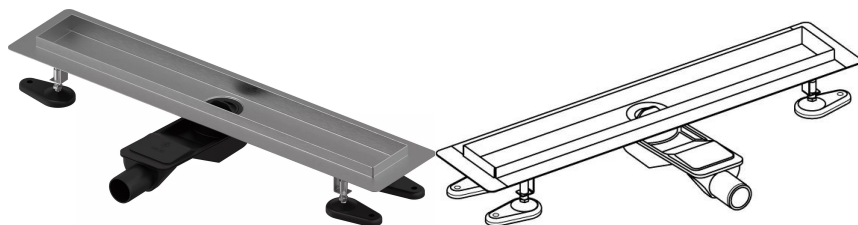

Uponor Aqua Ambient wpust liniowy prysznicowy niski silver 30/900mm

1136410

- kompatybilny z różnymi wzorami rusztów
- do zabudowy o niskiej konstrukcji podłogi
- przepływ: 0,6 l/s
- syfon z koszem do czyszczenia, połączenie do rur kanalizacyjnych DN 40, poziome ustawienie odpływu 360°
- materiał korpusu: stal nierdzewna
- materiał syfonu: polipropylen / ABS

O produkcie Uponor Aqua Ambient wpust liniowy prysznicowy niski silver

Specyfikacja

- Nowoczesne wykonanie, stylowy wygląd oraz wiele dostępnych rozmiarów: 600, 700, 800, 900, 1000 mm
- Szeroki kołnierz uszczelniający (30 mm) zapewnia szczelne połączenie z konstrukcją podłogi
- Regulowana wysokość i mocowane nogi umożliwiają integrację z każdym rodzajem konstrukcji podłogi
- Łatwa instalacja dzięki kompletnemu produktowi kompatybilnemu z instalacją kanalizacyjną (pod względem wielkości rur kanalizacyjnych)
- Syfon można regulować w zakresie 360°

Podanie

- Systemy kanalizacji domowej

Uponor Aqua Ambient wpust liniowy prysznicowy niski silver 30/900mm

1136410

Dane techniczne

Item no EAN	6414900483087
Item no GTIN	06414900483087
Pozycja (jednostka miary)	szt.
Długość (l)	960 mm
Długość (l1)	900 mm
Z-measurement h	98 mm
Z-measurement h1	82 mm
Z-measurement h2	40 mm
Z-measurement w	303 mm
Z-measurement w1	143 mm
Ilość opakowań 1	1
Ilość opakowań 4	50
Packaging GTIN PL1	06414900485401
Packaging GTIN PL4	06414900485609
Item Unit Length	960
Item Unit Height	83
Item Unit Weight	2,22
Item Unit Width	143