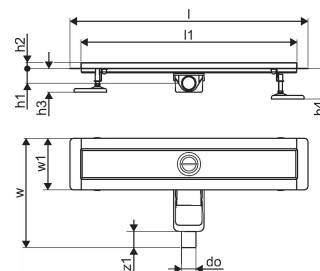

O produkcie Uponor Aqua Ambient wpust liniowy prysznicowy niski silver

Specyfikacja

- Nowoczesne wykonanie, stylowy wygląd oraz wiele dostępnych rozmiarów: 600, 700, 800, 900, 1000 mm
- Szeroki kołnierz uszczelniający (30 mm) zapewnia szczelne połączenie z konstrukcją podłogi
- Regulowana wysokość i mocowane nogi umożliwiają integrację z każdym rodzajem konstrukcji podłogi
- Łatwa instalacja dzięki kompletnemu produktowi kompatybilnemu z instalacją kanalizacyjną (pod względem wielkości rur kanalizacyjnych)
- Syfon można regulować w zakresie 360°

Podanie

- Systemy kanalizacji domowej

Uponor Aqua Ambient wpust liniowy prysznicowy niski silver 30/900mm

1136410

Dane techniczne

Item no EAN	6414900483087
Item no GTIN	06414900483087
Pozycja (jednostka miary)	szt.
Długość (l)	960 mm
Długość (l1)	900 mm
Z-measurement h	98 mm
Z-measurement h1	82 mm
Z-measurement h2	40 mm
Z-measurement w	303 mm
Z-measurement w1	143 mm
Ilość opakowań 1	1
Ilość opakowań 4	50
Packaging GTIN PL1	06414900485401
Packaging GTIN PL4	06414900485609
Item Unit Length	960
Item Unit Height	83
Item Unit Weight	2,22
Item Unit Width	143