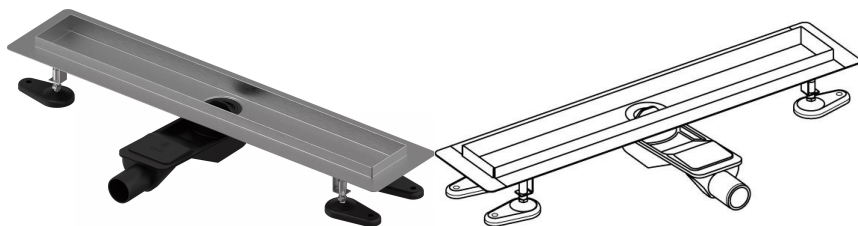

Uponor Aqua Ambient wpust liniowy prysznicowy niski silver 30/800mm

1136409

- kompatybilny z różnymi wzorami rusztów
- do zabudowy o niskiej konstrukcji podłogi
- przepływ: 0,6 l/s
- syfon z koszem do czyszczenia, połączenie do rur kanalizacyjnych DN 40, poziome ustawienie odpływu 360°
- materiał korpusu: stal nierdzewna
- materiał syfonu: polipropylen / ABS

Uponor Aqua Ambient wpust liniowy prysznicowy niski silver 30/800mm

1136409

Dane techniczne

Item no EAN	6414900483070
Item no GTIN	06414900483070
Pozycja (jednostka miary)	szt.
Długość (l)	860 mm
Długość (l1)	800 mm
Z-measurement h	98 mm
Z-measurement h1	82 mm
Z-measurement h2	40 mm
Z-measurement w	303 mm
Z-measurement w1	143 mm
Ilość opakowań 1	1
Packaging GTIN PL1	06414900485395
Packaging GTIN PL4	06414900369749
Item Unit Length	860
Item Unit Height	83
Item Unit Weight	2,05
Item Unit Width	143