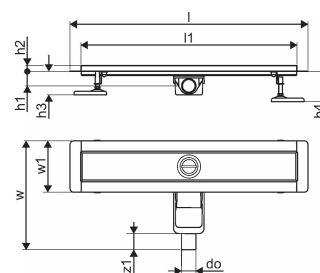

Uponor Aqua Ambient wpust liniowy prysznicowy niski silver 30/800mm

1136409

- kompatybilny z różnymi wzorami rusztów
- do zabudowy o niskiej konstrukcji podłogi
- przepływ: 0,6 l/s
- syfon z koszem do czyszczenia, połączenie do rur kanalizacyjnych DN 40, poziome ustawienie odpływu 360°
- materiał korpusu: stal nierdzewna
- materiał syfonu: polipropylen / ABS

Uponor Aqua Ambient wpust liniowy prysznicowy niski silver 30/800mm

1136409

Dane techniczne

Item no EAN	6414900483070
Item no GTIN	06414900483070
Pozycja (jednostka miary)	szt.
Długość (l)	860 mm
Długość (l1)	800 mm
Z-measurement h	98 mm
Z-measurement h1	82 mm
Z-measurement h2	40 mm
Z-measurement w	303 mm
Z-measurement w1	143 mm
Ilość opakowań 1	1
Packaging GTIN PL1	06414900485395
Packaging GTIN PL4	06414900369749
Item Unit Length	860
Item Unit Height	83
Item Unit Weight	2,05
Item Unit Width	143