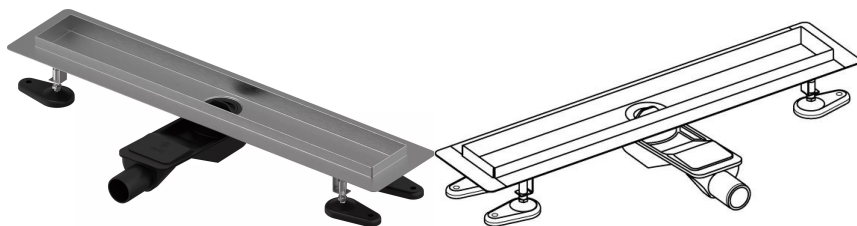

Uponor Aqua Ambient wpust liniowy prysznicowy niski silver 30/800mm

1136409

- kompatybilny z różnymi wzorami rusztów
- do zabudowy o niskiej konstrukcji podłogi
- przepływ: 0,6 l/s
- syfon z koszem do czyszczenia, połączenie do rur kanalizacyjnych DN 40, poziome ustawienie odpływu 360°
- materiał korpusu: stal nierdzewna
- materiał syfonu: polipropylen / ABS

O produkcie Uponor Aqua Ambient wpust liniowy prysznicowy niski silver

Specyfikacja

- Nowoczesne wykonanie, stylowy wygląd oraz wiele dostępnych rozmiarów: 600, 700, 800, 900, 1000 mm
- Szeroki kołnierz uszczelniający (30 mm) zapewnia szczelne połączenie z konstrukcją podłogi
- Regulowana wysokość i mocowane nogi umożliwiają integrację z każdym rodzajem konstrukcji podłogi
- Łatwa instalacja dzięki kompletnemu produktowi kompatybilnemu z instalacją kanalizacyjną (pod względem wielkości rur kanalizacyjnych)
- Syfon można regulować w zakresie 360°

Podanie

- Systemy kanalizacji domowej

Uponor Aqua Ambient wpust liniowy prysznicowy niski silver 30/800mm

1136409

Dane techniczne

Item no EAN	6414900483070
Item no GTIN	06414900483070
Pozycja (jednostka miary)	szt.
Długość (l)	860 mm
Długość (l1)	800 mm
Z-measurement h	98 mm
Z-measurement h1	82 mm
Z-measurement h2	40 mm
Z-measurement w	303 mm
Z-measurement w1	143 mm
Ilość opakowań 1	1
Ilość opakowań 4	50
Packaging GTIN PL1	06414900485395
Packaging GTIN PL4	06414900369749
Item Unit Length	860
Item Unit Height	83
Item Unit Weight	2,05
Item Unit Width	143