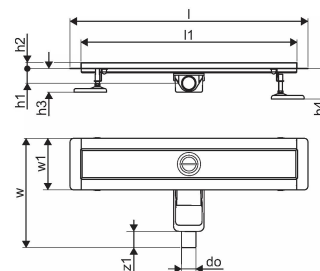

O produkcie Uponor Aqua Ambient wpust liniowy prysznicowy niski silver

Specyfikacja

- Nowoczesne wykonanie, stylowy wygląd oraz wiele dostępnych rozmiarów: 600, 700, 800, 900, 1000 mm
- Szeroki kołnierz uszczelniający (30 mm) zapewnia szczelne połączenie z konstrukcją podłogi
- Regulowana wysokość i mocowane nogi umożliwiają integrację z każdym rodzajem konstrukcji podłogi
- Łatwa instalacja dzięki kompletnemu produktowi kompatybilnemu z instalacją kanalizacyjną (pod względem wielkości rur kanalizacyjnych)
- Syfon można regulować w zakresie 360°

Podanie

- Systemy kanalizacji domowej

Uponor Aqua Ambient wpust liniowy prysznicowy niski silver 30/800mm

1136409

Dane techniczne

Item no EAN	6414900483070
Item no GTIN	06414900483070
Pozycja (jednostka miary)	szt.
Długość (l)	860 mm
Długość (l1)	800 mm
Z-measurement h	98 mm
Z-measurement h1	82 mm
Z-measurement h2	40 mm
Z-measurement w	303 mm
Z-measurement w1	143 mm
Ilość opakowań 1	1
Ilość opakowań 4	50
Packaging GTIN PL1	06414900485395
Packaging GTIN PL4	06414900369749
Item Unit Length	860
Item Unit Height	83
Item Unit Weight	2,05
Item Unit Width	143