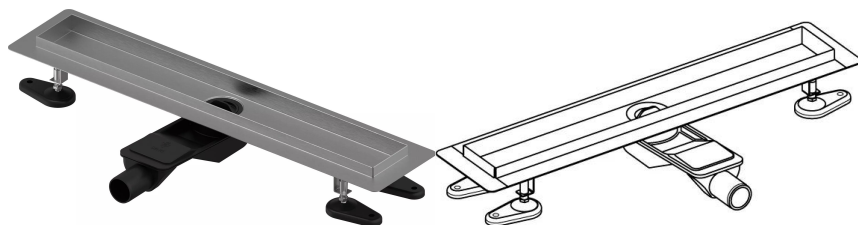

Uponor Aqua Ambient wpust liniowy prysznicowy niski silver 30/800mm

1136409

Dane techniczne

Item no EAN	6414900483070
Item no GTIN	06414900483070
Pozycja (jednostka miary)	szt.
Długość (l)	860 mm
Długość (l1)	800 mm
Z-measurement h	98 mm
Z-measurement h1	82 mm
Z-measurement h2	40 mm
Z-measurement w	303 mm
Z-measurement w1	143 mm
Ilość opakowań 1	1
Ilość opakowań 4	50
Packaging GTIN PL1	06414900485395
Packaging GTIN PL4	06414900369749
Item Unit Length	860
Item Unit Height	83
Item Unit Weight	2,05
Item Unit Width	143

Dokumenty techniczne

Do pobrania

Uponor Sp. z o.o.

Kolejowa 5/7
01-217, Warszawa
Polska

T +48 22 731 01 00

E

obsługaklienta.bld@uponor.com

www.uponor.com/pl-pl