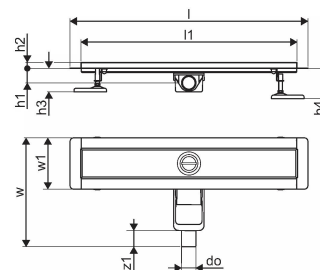

Uponor Aqua Ambient wpust liniowy prysznicowy niski silver 30/800mm

1136409

- kompatybilny z różnymi wzorami rusztów
- do zabudowy o niskiej konstrukcji podłogi
- przepływ: 0,6 l/s
- syfon z koszem do czyszczenia, połączenie do rur kanalizacyjnych DN 40, poziome ustawienie odpływu 360°
- materiał korpusu: stal nierdzewna
- materiał syfonu: polipropylen / ABS

O produkcie Uponor Aqua Ambient wpust liniowy prysznicowy niski silver

Specyfikacja

- Nowoczesne wykonanie, stylowy wygląd oraz wiele dostępnych rozmiarów: 600, 700, 800, 900, 1000 mm
- Szeroki kołnierz uszczelniający (30 mm) zapewnia szczelne połączenie z konstrukcją podłogi
- Regulowana wysokość i mocowane nogi umożliwiają integrację z każdym rodzajem konstrukcji podłogi
- Łatwa instalacja dzięki kompletnemu produktowi kompatybilnemu z instalacją kanalizacyjną (pod względem wielkości rur kanalizacyjnych)
- Syfon można regulować w zakresie 360°

Podanie

- Systemy kanalizacji domowej

Uponor Aqua Ambient wpust liniowy prysznicowy niski silver 30/800mm

1136409

Dane techniczne

Item no EAN	6414900483070
Item no GTIN	06414900483070
Pozycja (jednostka miary)	szt.
Długość (l)	860 mm
Długość (l1)	800 mm
Z-measurement h	98 mm
Z-measurement h1	82 mm
Z-measurement h2	40 mm
Z-measurement w	303 mm
Z-measurement w1	143 mm
Ilość opakowań 1	1
Ilość opakowań 4	50
Packaging GTIN PL1	06414900485395
Packaging GTIN PL4	06414900369749
Item Unit Length	860
Item Unit Height	83
Item Unit Weight	2,05
Item Unit Width	143