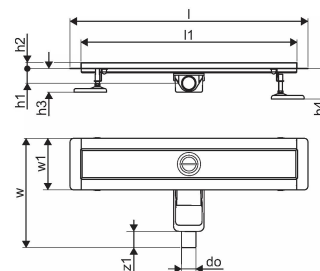

Uponor Aqua Ambient wpust liniowy prysznicowy niski silver 30/800mm

1136409

Dane techniczne

Item no EAN	6414900483070
Item no GTIN	06414900483070
Pozycja (jednostka miary)	szt.
Długość (l)	860 mm
Długość (l1)	800 mm
Z-measurement h	98 mm
Z-measurement h1	82 mm
Z-measurement h2	40 mm
Z-measurement w	303 mm
Z-measurement w1	143 mm
Ilość opakowań 1	1
Ilość opakowań 4	50
Packaging GTIN PL1	06414900485395
Packaging GTIN PL4	06414900369749
Item Unit Length	860
Item Unit Height	83
Item Unit Weight	2,05
Item Unit Width	143

Dokumenty techniczne

Do pobrania

Uponor Sp. z o.o.

Kolejowa 5/7
01-217, Warszawa
Polska

T +48 22 731 01 00

E

obsługaklienta.bld@uponor.com

www.uponor.com/pl-pl