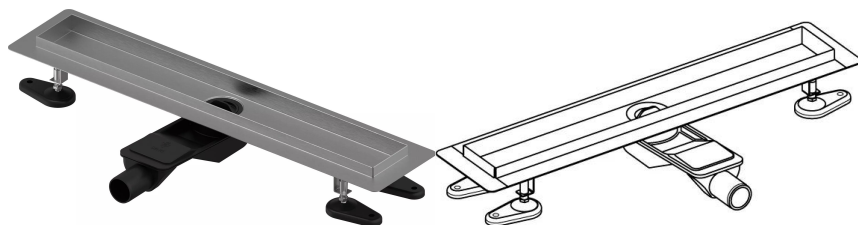

Uponor Aqua Ambient wpust liniowy prysznicowy niski silver 30/800mm

1136409

- kompatybilny z różnymi wzorami rusztów
- do zabudowy o niskiej konstrukcji podłogi
- przepływ: 0,6 l/s
- syfon z koszem do czyszczenia, połączenie do rur kanalizacyjnych DN 40, poziome ustawienie odpływu 360°
- materiał korpusu: stal nierdzewna
- materiał syfonu: polipropylen / ABS

O produkcie Uponor Aqua Ambient wpust liniowy prysznicowy niski silver

Specyfikacja

- Nowoczesne wykonanie, stylowy wygląd oraz wiele dostępnych rozmiarów: 600, 700, 800, 900, 1000 mm
- Szeroki kołnierz uszczelniający (30 mm) zapewnia szczelne połączenie z konstrukcją podłogi
- Regulowana wysokość i mocowane nogi umożliwiają integrację z każdym rodzajem konstrukcji podłogi
- Łatwa instalacja dzięki kompletnemu produktowi kompatybilnemu z instalacją kanalizacyjną (pod względem wielkości rur kanalizacyjnych)
- Syfon można regulować w zakresie 360°

Podanie

- Systemy kanalizacji domowej

Uponor Aqua Ambient wpust liniowy prysznicowy niski silver 30/800mm

1136409

Dane techniczne

Item no EAN	6414900483070
Item no GTIN	06414900483070
Pozycja (jednostka miary)	szt.
Długość (l)	860 mm
Długość (l1)	800 mm
Z-measurement h	98 mm
Z-measurement h1	82 mm
Z-measurement h2	40 mm
Z-measurement w	303 mm
Z-measurement w1	143 mm
Ilość opakowań 1	1
Ilość opakowań 4	50
Packaging GTIN PL1	06414900485395
Packaging GTIN PL4	06414900369749
Item Unit Length	860
Item Unit Height	83
Item Unit Weight	2,05
Item Unit Width	143