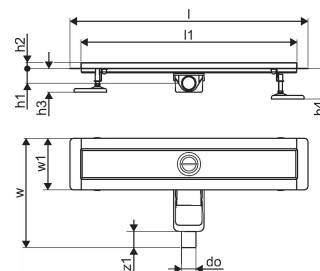

O produkcie Uponor Aqua Ambient wpust liniowy prysznicowy niski silver

Specyfikacja

- Nowoczesne wykonanie, stylowy wygląd oraz wiele dostępnych rozmiarów: 600, 700, 800, 900, 1000 mm
- Szeroki kołnierz uszczelniający (30 mm) zapewnia szczelne połączenie z konstrukcją podłogi
- Regulowana wysokość i mocowane nogi umożliwiają integrację z każdym rodzajem konstrukcji podłogi
- Łatwa instalacja dzięki kompletnemu produktowi kompatybilnemu z instalacją kanalizacyjną (pod względem wielkości rur kanalizacyjnych)
- Syfon można regulować w zakresie 360°

Podanie

- Systemy kanalizacji domowej

Uponor Aqua Ambient wpust liniowy prysznicowy niski silver 30/700mm

1136408

Dane techniczne

Item no EAN	6414900483063
Item no GTIN	06414900483063
Pozycja (jednostka miary)	szt.
Długość (l)	760 mm
Długość (l1)	700 mm
Z-measurement h	98 mm
Z-measurement h1	82 mm
Z-measurement h2	40 mm
Z-measurement w	303 mm
Z-measurement w1	143 mm
Ilość opakowań 1	1
Ilość opakowań 4	70
Packaging GTIN PL1	06414900485388
Packaging GTIN PL4	06414900485586
Item Unit Length	760
Item Unit Height	83
Item Unit Weight	1,83
Item Unit Width	143