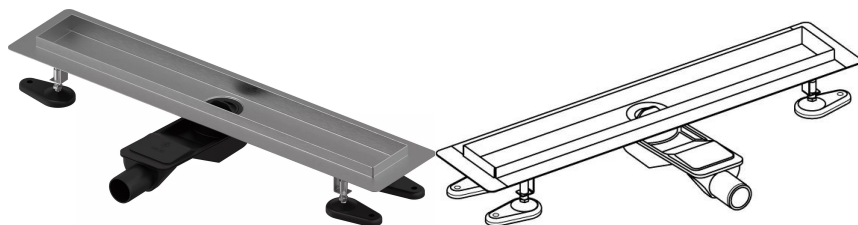

Uponor Aqua Ambient wpust liniowy prysznicowy niski silver 30/700mm

1136408

- kompatybilny z różnymi wzorami rusztów
- do zabudowy o niskiej konstrukcji podłogi
- przepływ: 0,6 l/s
- syfon z koszem do czyszczenia, połączenie do rur kanalizacyjnych DN 40, poziome ustawienie odpływu 360°
- materiał korpusu: stal nierdzewna
- materiał syfonu: polipropylen / ABS

O produkcie Uponor Aqua Ambient wpust liniowy prysznicowy niski silver

Specyfikacja

- Nowoczesne wykonanie, stylowy wygląd oraz wiele dostępnych rozmiarów: 600, 700, 800, 900, 1000 mm
- Szeroki kołnierz uszczelniający (30 mm) zapewnia szczelne połączenie z konstrukcją podłogi
- Regulowana wysokość i mocowane nogi umożliwiają integrację z każdym rodzajem konstrukcji podłogi
- Łatwa instalacja dzięki kompletnemu produktowi kompatybilnemu z instalacją kanalizacyjną (pod względem wielkości rur kanalizacyjnych)
- Syfon można regulować w zakresie 360°

Podanie

- Systemy kanalizacji domowej

Uponor Aqua Ambient wpust liniowy prysznicowy niski silver 30/700mm

1136408

Dane techniczne

Item no EAN	6414900483063
Item no GTIN	06414900483063
Pozycja (jednostka miary)	szt.
Długość (l)	760 mm
Długość (l1)	700 mm
Z-measurement h	98 mm
Z-measurement h1	82 mm
Z-measurement h2	40 mm
Z-measurement w	303 mm
Z-measurement w1	143 mm
Ilość opakowań 1	1
Ilość opakowań 4	70
Packaging GTIN PL1	06414900485388
Packaging GTIN PL4	06414900485586
Item Unit Length	760
Item Unit Height	83
Item Unit Weight	1,83
Item Unit Width	143