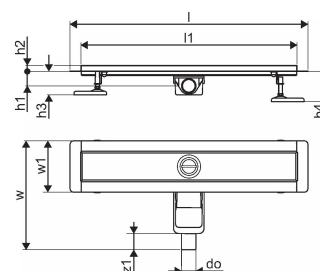

Uponor Aqua Ambient wpust liniowy prysznicowy niski silver 30/700mm

1136408

- kompatybilny z różnymi wzorami rusztów
- do zabudowy o niskiej konstrukcji podłogi
- przepływ: 0,6 l/s
- syfon z koszem do czyszczenia, połączenie do rur kanalizacyjnych DN 40, poziome ustawienie odpływu 360°
- materiał korpusu: stal nierdzewna
- materiał syfonu: polipropylen / ABS

O produkcie Uponor Aqua Ambient wpust liniowy prysznicowy niski silver

Specyfikacja

- Nowoczesne wykonanie, stylowy wygląd oraz wiele dostępnych rozmiarów: 600, 700, 800, 900, 1000 mm
- Szeroki kołnierz uszczelniający (30 mm) zapewnia szczelne połączenie z konstrukcją podłogi
- Regulowana wysokość i mocowane nogi umożliwiają integrację z każdym rodzajem konstrukcji podłogi
- Łatwa instalacja dzięki kompletnemu produktowi kompatybilnemu z instalacją kanalizacyjną (pod względem wielkości rur kanalizacyjnych)
- Syfon można regulować w zakresie 360°

Podanie

- Systemy kanalizacji domowej

Uponor Aqua Ambient wpust liniowy prysznicowy niski silver 30/700mm

1136408

Dane techniczne

Item no EAN	6414900483063
Item no GTIN	06414900483063
Pozycja (jednostka miary)	szt.
Długość (l)	760 mm
Długość (l1)	700 mm
Z-measurement h	98 mm
Z-measurement h1	82 mm
Z-measurement h2	40 mm
Z-measurement w	303 mm
Z-measurement w1	143 mm
Ilość opakowań 1	1
Ilość opakowań 4	70
Packaging GTIN PL1	06414900485388
Packaging GTIN PL4	06414900485586
Item Unit Length	760
Item Unit Height	83
Item Unit Weight	1,83
Item Unit Width	143