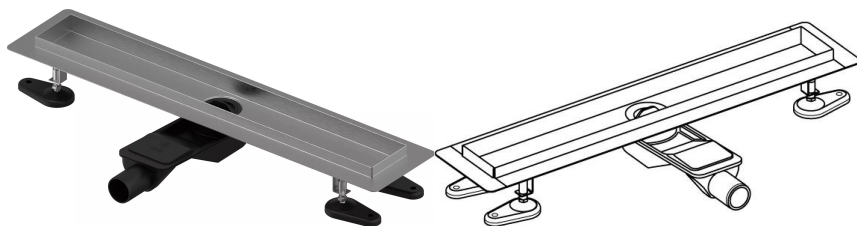

Uponor Aqua Ambient wpust liniowy prysznicowy niski silver 30/700mm

1136408

- kompatybilny z różnymi wzorami rusztów
- do zabudowy o niskiej konstrukcji podłogi
- przepływ: 0,6 l/s
- syfon z koszem do czyszczenia, połączenie do rur kanalizacyjnych DN 40, poziome ustawienie odpływu 360°
- materiał korpusu: stal nierdzewna
- materiał syfonu: polipropylen / ABS

O produkcie Uponor Aqua Ambient wpust liniowy prysznicowy niski silver

Specyfikacja

- Nowoczesne wykonanie, stylowy wygląd oraz wiele dostępnych rozmiarów: 600, 700, 800, 900, 1000 mm
- Szeroki kołnierz uszczelniający (30 mm) zapewnia szczelne połączenie z konstrukcją podłogi
- Regulowana wysokość i mocowane nogi umożliwiają integrację z każdym rodzajem konstrukcji podłogi
- Łatwa instalacja dzięki kompletnemu produktowi kompatybilnemu z instalacją kanalizacyjną (pod względem wielkości rur kanalizacyjnych)
- Syfon można regulować w zakresie 360°

Podanie

- Systemy kanalizacji domowej

Uponor Aqua Ambient wpust liniowy prysznicowy niski silver 30/700mm

1136408

Dane techniczne

Item no EAN	6414900483063
Item no GTIN	06414900483063
Pozycja (jednostka miary)	szt.
Długość (l)	760 mm
Długość (l1)	700 mm
Z-measurement h	98 mm
Z-measurement h1	82 mm
Z-measurement h2	40 mm
Z-measurement w	303 mm
Z-measurement w1	143 mm
Ilość opakowań 1	1
Ilość opakowań 4	70
Packaging GTIN PL1	06414900485388
Packaging GTIN PL4	06414900485586
Item Unit Length	760
Item Unit Height	83
Item Unit Weight	1,83
Item Unit Width	143