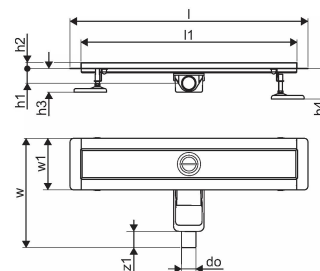

O produkcie Uponor Aqua Ambient wpust liniowy prysznicowy niski silver

Specyfikacja

- Nowoczesne wykonanie, stylowy wygląd oraz wiele dostępnych rozmiarów: 600, 700, 800, 900, 1000 mm
- Szeroki kołnierz uszczelniający (30 mm) zapewnia szczelne połączenie z konstrukcją podłogi
- Regulowana wysokość i mocowane nogi umożliwiają integrację z każdym rodzajem konstrukcji podłogi
- Łatwa instalacja dzięki kompletnemu produktowi kompatybilnemu z instalacją kanalizacyjną (pod względem wielkości rur kanalizacyjnych)
- Syfon można regulować w zakresie 360°

Podanie

- Systemy kanalizacji domowej

Uponor Aqua Ambient wpust liniowy prysznicowy niski silver 30/600mm

1136407

Dane techniczne

Item no EAN	6414900483056
Item no GTIN	06414900483056
Pozycja (jednostka miary)	szt.
Długość (l)	660 mm
Długość (l1)	600 mm
Z-measurement h	98 mm
Z-measurement h1	82 mm
Z-measurement h2	40 mm
Z-measurement w	303 mm
Z-measurement w1	143 mm
Ilość opakowań 1	1
Ilość opakowań 4	80
Packaging GTIN PL1	06414900485371
Packaging GTIN PL4	06414900485579
Item Unit Length	660
Item Unit Height	83
Item Unit Weight	1,62
Item Unit Width	143