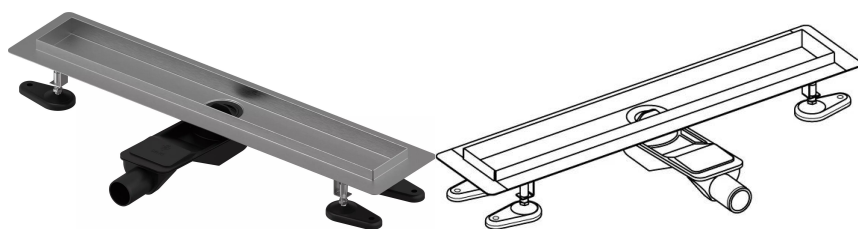

## Uponor Aqua Ambient wpust liniowy prysznicowy niski silver 30/600mm

1136407

- kompatybilny z różnymi wzorami rusztów
- do zabudowy o niskiej konstrukcji podłogi
- przepływ: 0,6 l/s
- syfon z koszem do czyszczenia, połączenie do rur kanalizacyjnych DN 40, poziome ustawienie odpływu 360°
- materiał korpusu: stal nierdzewna
- materiał syfonu: polipropylen / ABS

## Uponor Aqua Ambient wpust liniowy prysznicowy niski silver 30/600mm

1136407

## Dane techniczne

Item no EAN	6414900483056
Item no GTIN	06414900483056
Pozycja (jednostka miary)	szt.
Długość (l)	660 mm
Długość (l1)	600 mm
Z-measurement h	98 mm
Z-measurement h1	82 mm
Z-measurement h2	40 mm
Z-measurement w	303 mm
Z-measurement w1	143 mm
Ilość opakowań 1	1
Packaging GTIN PL1	06414900485371
Packaging GTIN PL4	06414900485579
Item Unit Length	660
Item Unit Height	83
Item Unit Weight	1,62
Item Unit Width	143