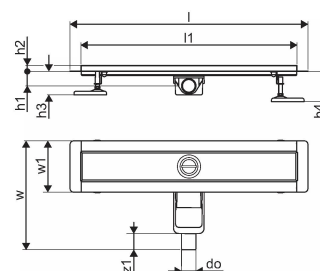

Uponor Aqua Ambient wpust liniowy prysznicowy niski silver 30/600mm

1136407

- kompatybilny z różnymi wzorami rusztów
- do zabudowy o niskiej konstrukcji podłogi
- przepływ: 0,6 l/s
- syfon z koszem do czyszczenia, połączenie do rur kanalizacyjnych DN 40, poziome ustawienie odpływu 360°
- materiał korpusu: stal nierdzewna
- materiał syfonu: polipropylen / ABS

O produkcie Uponor Aqua Ambient wpust liniowy prysznicowy niski silver

Specyfikacja

- Nowoczesne wykonanie, stylowy wygląd oraz wiele dostępnych rozmiarów: 600, 700, 800, 900, 1000 mm
- Szeroki kołnierz uszczelniający (30 mm) zapewnia szczelne połączenie z konstrukcją podłogi
- Regulowana wysokość i mocowane nogi umożliwiają integrację z każdym rodzajem konstrukcji podłogi
- Łatwa instalacja dzięki kompletnemu produktowi kompatybilnemu z instalacją kanalizacyjną (pod względem wielkości rur kanalizacyjnych)
- Syfon można regulować w zakresie 360°

Podanie

- Systemy kanalizacji domowej

Uponor Aqua Ambient wpust liniowy prysznicowy niski silver 30/600mm

1136407

Dane techniczne

Item no EAN	6414900483056
Item no GTIN	06414900483056
Pozycja (jednostka miary)	szt.
Długość (l)	660 mm
Długość (l1)	600 mm
Z-measurement h	98 mm
Z-measurement h1	82 mm
Z-measurement h2	40 mm
Z-measurement w	303 mm
Z-measurement w1	143 mm
Ilość opakowań 1	1
Ilość opakowań 4	80
Packaging GTIN PL1	06414900485371
Packaging GTIN PL4	06414900485579
Item Unit Length	660
Item Unit Height	83
Item Unit Weight	1,62
Item Unit Width	143