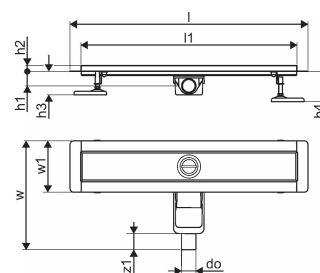

## Uponor Aqua Ambient wpust liniowy prysznicowy niski silver 30/600mm

1136407

- kompatybilny z różnymi wzorami rusztów
- do zabudowy o niskiej konstrukcji podłogi
- przepływ: 0,6 l/s
- syfon z koszem do czyszczenia, połączenie do rur kanalizacyjnych DN 40, poziome ustawienie odpływu 360°
- materiał korpusu: stal nierdzewna
- materiał syfonu: polipropylen / ABS

## Dane techniczne

Item no EAN	6414900483056
Item no GTIN	06414900483056
Pozycja (jednostka miary)	szt.
Długość (l)	660 mm
Długość (l1)	600 mm
Z-measurement h	98 mm
Z-measurement h1	82 mm
Z-measurement h2	40 mm
Z-measurement w	303 mm
Z-measurement w1	143 mm
Ilość opakowań 1	1
Packaging GTIN PL1	06414900485371
Packaging GTIN PL4	06414900485579
Item Unit Length	660
Item Unit Height	83
Item Unit Weight	1,62
Item Unit Width	143