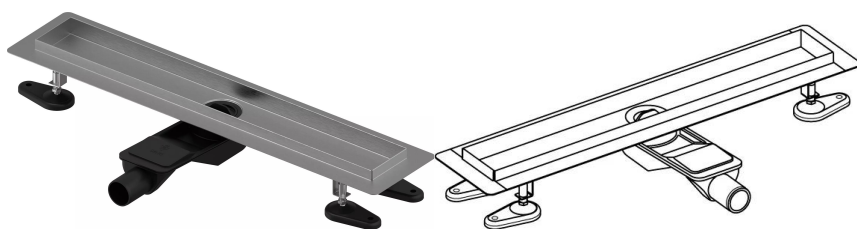

Uponor Aqua Ambient wpust liniowy prysznicowy niski silver 30/600mm

1136407

- kompatybilny z różnymi wzorami rusztów
- do zabudowy o niskiej konstrukcji podłogi
- przepływ: 0,6 l/s
- syfon z koszem do czyszczenia, połączenie do rur kanalizacyjnych DN 40, poziome ustawienie odpływu 360°
- materiał korpusu: stal nierdzewna
- materiał syfonu: polipropylen / ABS

O produkcie Uponor Aqua Ambient wpust liniowy prysznicowy niski silver

Specyfikacja

- Nowoczesne wykonanie, stylowy wygląd oraz wiele dostępnych rozmiarów: 600, 700, 800, 900, 1000 mm
- Szeroki kołnierz uszczelniający (30 mm) zapewnia szczelne połączenie z konstrukcją podłogi
- Regulowana wysokość i mocowane nogi umożliwiają integrację z każdym rodzajem konstrukcji podłogi
- Łatwa instalacja dzięki kompletnemu produktowi kompatybilnemu z instalacją kanalizacyjną (pod względem wielkości rur kanalizacyjnych)
- Syfon można regulować w zakresie 360°

Podanie

- Systemy kanalizacji domowej

Uponor Aqua Ambient wpust liniowy prysznicowy niski silver 30/600mm

1136407

Dane techniczne

Item no EAN	6414900483056
Item no GTIN	06414900483056
Pozycja (jednostka miary)	szt.
Długość (l)	660 mm
Długość (l1)	600 mm
Z-measurement h	98 mm
Z-measurement h1	82 mm
Z-measurement h2	40 mm
Z-measurement w	303 mm
Z-measurement w1	143 mm
Ilość opakowań 1	1
Ilość opakowań 4	80
Packaging GTIN PL1	06414900485371
Packaging GTIN PL4	06414900485579
Item Unit Length	660
Item Unit Height	83
Item Unit Weight	1,62
Item Unit Width	143