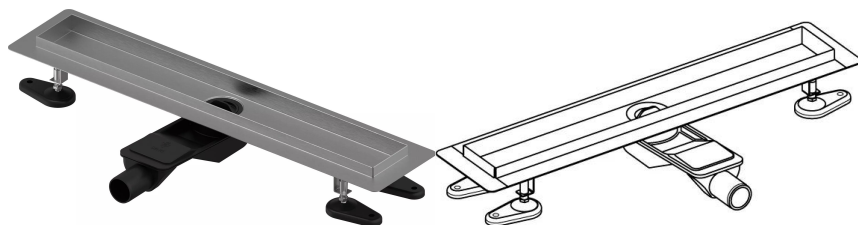

Uponor Aqua Ambient wpust liniowy prysznicowy niski silver 30/600mm

1136407

- kompatybilny z różnymi wzorami rusztów
- do zabudowy o niskiej konstrukcji podłogi
- przepływ: 0,6 l/s
- syfon z koszem do czyszczenia, połączenie do rur kanalizacyjnych DN 40, poziome ustawienie odpływu 360°
- materiał korpusu: stal nierdzewna
- materiał syfonu: polipropylen / ABS

O produkcie Uponor Aqua Ambient wpust liniowy prysznicowy niski silver

Specyfikacja

- Nowoczesne wykonanie, stylowy wygląd oraz wiele dostępnych rozmiarów: 600, 700, 800, 900, 1000 mm
- Szeroki kołnierz uszczelniający (30 mm) zapewnia szczelne połączenie z konstrukcją podłogi
- Regulowana wysokość i mocowane nogi umożliwiają integrację z każdym rodzajem konstrukcji podłogi
- Łatwa instalacja dzięki kompletnemu produktowi kompatybilnemu z instalacją kanalizacyjną (pod względem wielkości rur kanalizacyjnych)
- Syfon można regulować w zakresie 360°

Podanie

- Systemy kanalizacji domowej

Uponor Aqua Ambient wpust liniowy prysznicowy niski silver 30/600mm

1136407

Dane techniczne

Item no EAN	6414900483056
Item no GTIN	06414900483056
Pozycja (jednostka miary)	szt.
Długość (l)	660 mm
Długość (l1)	600 mm
Z-measurement h	98 mm
Z-measurement h1	82 mm
Z-measurement h2	40 mm
Z-measurement w	303 mm
Z-measurement w1	143 mm
Ilość opakowań 1	1
Ilość opakowań 4	80
Packaging GTIN PL1	06414900485371
Packaging GTIN PL4	06414900485579
Item Unit Length	660
Item Unit Height	83
Item Unit Weight	1,62
Item Unit Width	143