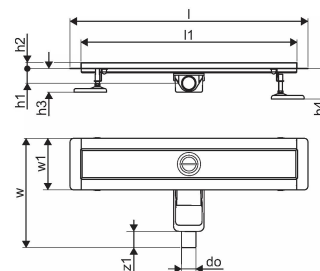

## Uponor Aqua Ambient wpust liniowy prysznicowy niski silver 30/600mm

1136407

- kompatybilny z różnymi wzorami rusztów
- do zabudowy o niskiej konstrukcji podłogi
- przepływ: 0,6 l/s
- syfon z koszem do czyszczenia, połączenie do rur kanalizacyjnych DN 40, poziome ustawienie odpływu 360°
- materiał korpusu: stal nierdzewna
- materiał syfonu: polipropylen / ABS

## Dane techniczne

Item no EAN	6414900483056
Item no GTIN	06414900483056
Pozycja (jednostka miary)	szt.
Długość (l)	660 mm
Długość (l1)	600 mm
Z-measurement h	98 mm
Z-measurement h1	82 mm
Z-measurement h2	40 mm
Z-measurement w	303 mm
Z-measurement w1	143 mm
Ilość opakowań 1	1
Packaging GTIN PL1	06414900485371
Packaging GTIN PL4	06414900485579
Item Unit Length	660
Item Unit Height	83
Item Unit Weight	1,62
Item Unit Width	143