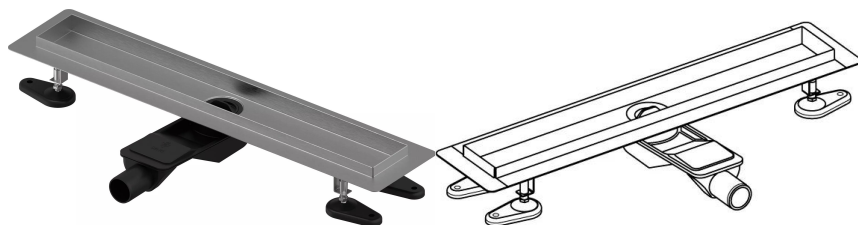

## Uponor Aqua Ambient wpust liniowy prysznicowy niski silver 30/600mm

1136407

- kompatybilny z różnymi wzorami rusztów
- do zabudowy o niskiej konstrukcji podłogi
- przepływ: 0,6 l/s
- syfon z koszem do czyszczenia, połączenie do rur kanalizacyjnych DN 40, poziome ustawienie odpływu 360°
- materiał korpusu: stal nierdzewna
- materiał syfonu: polipropylen / ABS

## Uponor Aqua Ambient wpust liniowy prysznicowy niski silver 30/600mm

1136407

## Dane techniczne

Item no EAN	6414900483056
Item no GTIN	06414900483056
Pozycja (jednostka miary)	szt.
Długość (l)	660 mm
Długość (l1)	600 mm
Z-measurement h	98 mm
Z-measurement h1	82 mm
Z-measurement h2	40 mm
Z-measurement w	303 mm
Z-measurement w1	143 mm
Ilość opakowań 1	1
Packaging GTIN PL1	06414900485371
Packaging GTIN PL4	06414900485579
Item Unit Length	660
Item Unit Height	83
Item Unit Weight	1,62
Item Unit Width	143