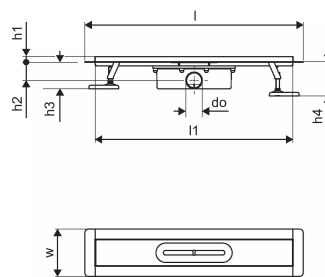

Uponor Aqua Ambient wpust liniowy prysznicowy black 30/1000mm

1136406

- kompatybilny z różnymi wzorami rusztów
- przepływ: 0,8 l/s
- syfon z koszem do czyszczenia, połączenie do rur kanalizacyjnych DN 50
- materiał korpusu: stal nierdzewna malowana proszkowo na kolor czarny matowy
- materiał syfonu: polipropylen / ABS

O produkcie Uponor Aqua Ambient wpust liniowy prysznicowy black

Specyfikacja

- Nowoczesne wykonanie, stylowy wygląd oraz wiele dostępnych rozmiarów: 600, 700, 800, 900, 1000 mm
- Szeroki kołnierz uszczelniający (30 mm) zapewnia szczelne połączenie z konstrukcją podłogi
- Regulowana wysokość i mocowane nogi umożliwiają integrację z każdym rodzajem konstrukcji podłogi
- Łatwa instalacja dzięki kompletnemu produktowi kompatybilnemu z instalacją kanalizacyjną (pod względem wielkości rur kanalizacyjnych)
- Syfon można regulować w zakresie 360°

Podanie

- Systemy kanalizacji domowej

Uponor Aqua Ambient wpust liniowy prysznicowy black 30/1000mm

1136406

Dane techniczne

Item no EAN	6414900483049
Item no GTIN	06414900483049
Pozycja (jednostka miary)	szt.
Długość (l)	1060 mm
Długość (l1)	998 mm
Z-measurement h	113 mm
Z-measurement h1	97 mm
Z-measurement h2	55 mm
Z-measurement w	143 mm
Ilość opakowań 1	1
Ilość opakowań 4	50
Packaging GTIN PL1	06414900485364
Packaging GTIN PL4	06414900485562
Item Unit Length	1060
Item Unit Height	100
Item Unit Weight	2,95
Item Unit Width	143