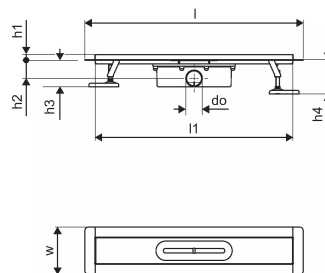

### Specyfikacja

- Nowoczesne wykonanie, stylowy wygląd oraz wiele dostępnych rozmiarów: 600, 700, 800, 900, 1000 mm
- Szeroki kołnierz uszczelniający (30 mm) zapewnia szczelne połączenie z konstrukcją podłogi
- Regulowana wysokość i mocowane nogi umożliwiają integrację z każdym rodzajem konstrukcji podłogi
- Łatwa instalacja dzięki kompletnemu produktowi kompatybilnemu z instalacją kanalizacyjną (pod względem wielkości rur kanalizacyjnych)
- Syfon można regulować w zakresie 360°

## Dane techniczne

Item no EAN	6414900483032
Item no GTIN	06414900483032
Pozycja (jednostka miary)	szt.
Długość (l)	960 mm
Długość (l1)	898 mm
Z-measurement h	113 mm
Z-measurement h1	97 mm
Z-measurement h2	55 mm
Z-measurement w	143 mm
Ilość opakowań 1	1
Ilość opakowań 4	50
Packaging GTIN PL1	06414900485357
Packaging GTIN PL4	06414900485555
Item Unit Length	960
Item Unit Height	100
Item Unit Weight	2,7
Item Unit Width	143