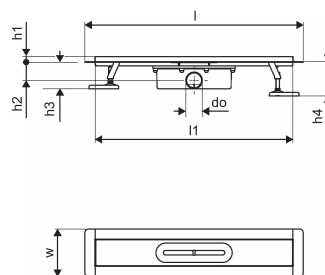

### 1136405

- kompatybilny z różnymi wzorami rusztów
- przepływ: 0,8 l/s
- syfon z koszem do czyszczenia, połączenie do rur kanalizacyjnych DN 50
- materiał korpusu: stal nierdzewna malowana proszkowo na kolor czarny matowy
- materiał syfonu: polipropylen / ABS

### Specyfikacja

- Nowoczesne wykonanie, stylowy wygląd oraz wiele dostępnych rozmiarów: 600, 700, 800, 900, 1000 mm
- Szeroki kołnierz uszczelniający (30 mm) zapewnia szczelne połączenie z konstrukcją podłogi
- Regulowana wysokość i mocowane nogi umożliwiają integrację z każdym rodzajem konstrukcji podłogi
- Łatwa instalacja dzięki kompletnemu produktowi kompatybilnemu z instalacją kanalizacyjną (pod względem wielkości rur kanalizacyjnych)
- Syfon można regulować w zakresie 360°

## Dane techniczne

Item no EAN	6414900483032
Item no GTIN	06414900483032
Pozycja (jednostka miary)	szt.
Długość (l)	960 mm
Długość (l1)	898 mm
Z-measurement h	113 mm
Z-measurement h1	97 mm
Z-measurement h2	55 mm
Z-measurement w	143 mm
Ilość opakowań 1	1
Ilość opakowań 4	50
Packaging GTIN PL1	06414900485357
Packaging GTIN PL4	06414900485555
Item Unit Length	960
Item Unit Height	100
Item Unit Weight	2,7
Item Unit Width	143