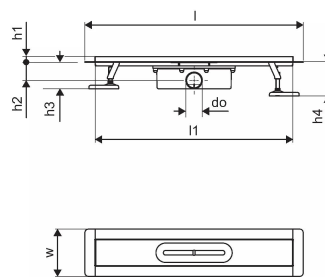

## Uponor Aqua Ambient wpust liniowy prysznicowy black 30/800mm

1136404

- kompatybilny z różnymi wzorami rusztów
- przepływ: 0,8 l/s
- syfon z koszem do czyszczenia, połączenie do rur kanalizacyjnych DN 50
- materiał korpusu: stal nierdzewna malowana proszkowo na kolor czarny matowy
- materiał syfonu: polipropylen / ABS

#### Specyfikacja

- Nowoczesne wykonanie, stylowy wygląd oraz wiele dostępnych rozmiarów: 600, 700, 800, 900, 1000 mm
- Szeroki kołnierz uszczelniający (30 mm) zapewnia szczelne połączenie z konstrukcją podłogi
- Regulowana wysokość i mocowane nogi umożliwiają integrację z każdym rodzajem konstrukcji podłogi
- Łatwa instalacja dzięki kompletnemu produktowi kompatybilnemu z instalacją kanalizacyjną (pod względem wielkości rur kanalizacyjnych)
- Syfon można regulować w zakresie 360°

## Dane techniczne

Item no EAN	6414900483025
Item no GTIN	06414900483025
Pozycja (jednostka miary)	szt.
Długość (l)	860 mm
Długość (l1)	798 mm
Z-measurement h	113 mm
Z-measurement h1	97 mm
Z-measurement h2	55 mm
Z-measurement w	143 mm
Ilość opakowań 1	1
Ilość opakowań 4	50
Packaging GTIN PL1	06414900485340
Packaging GTIN PL4	06414900369732
Item Unit Length	860
Item Unit Height	100
Item Unit Weight	2,4
Item Unit Width	143