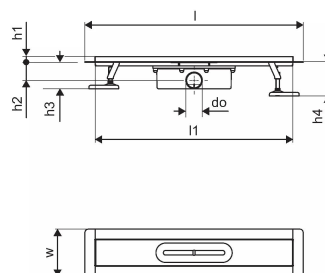

#### Specyfikacja

- Nowoczesne wykonanie, stylowy wygląd oraz wiele dostępnych rozmiarów: 600, 700, 800, 900, 1000 mm
- Szeroki kołnierz uszczelniający (30 mm) zapewnia szczelne połączenie z konstrukcją podłogi
- Regulowana wysokość i mocowane nogi umożliwiają integrację z każdym rodzajem konstrukcji podłogi
- Łatwa instalacja dzięki kompletnemu produktowi kompatybilnemu z instalacją kanalizacyjną (pod względem wielkości rur kanalizacyjnych)
- Syfon można regulować w zakresie 360°

## Dane techniczne

Item no EAN	6414900483025
Item no GTIN	06414900483025
Pozycja (jednostka miary)	szt.
Długość (l)	860 mm
Długość (l1)	798 mm
Z-measurement h	113 mm
Z-measurement h1	97 mm
Z-measurement h2	55 mm
Z-measurement w	143 mm
Ilość opakowań 1	1
Ilość opakowań 4	50
Packaging GTIN PL1	06414900485340
Packaging GTIN PL4	06414900369732
Item Unit Length	860
Item Unit Height	100
Item Unit Weight	2,4
Item Unit Width	143