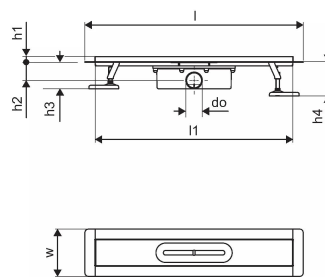

Uponor Aqua Ambient wpust liniowy prysznicowy black 30/600mm

1136402

- kompatybilny z różnymi wzorami rusztów
- przepływ: 0,8 l/s
- syfon z koszem do czyszczenia, połączenie do rur kanalizacyjnych DN 50
- materiał korpusu: stal nierdzewna malowana proszkowo na kolor czarny matowy
- materiał syfonu: polipropylen / ABS

O produkcie Uponor Aqua Ambient wpust liniowy prysznicowy black

Specyfikacja

- Nowoczesne wykonanie, stylowy wygląd oraz wiele dostępnych rozmiarów: 600, 700, 800, 900, 1000 mm
- Szeroki kołnierz uszczelniający (30 mm) zapewnia szczelne połączenie z konstrukcją podłogi
- Regulowana wysokość i mocowane nogi umożliwiają integrację z każdym rodzajem konstrukcji podłogi
- Łatwa instalacja dzięki kompletnemu produktowi kompatybilnemu z instalacją kanalizacyjną (pod względem wielkości rur kanalizacyjnych)
- Syfon można regulować w zakresie 360°

Podanie

- Systemy kanalizacji domowej

Uponor Aqua Ambient wpust liniowy prysznicowy black 30/600mm

1136402

Dane techniczne

Item no EAN	6414900483001
Item no GTIN	06414900483001
Pozycja (jednostka miary)	szt.
Długość (l)	660 mm
Długość (l1)	598 mm
Z-measurement h	113 mm
Z-measurement h1	97 mm
Z-measurement h2	55 mm
Z-measurement w	143 mm
Ilość opakowań 1	1
Ilość opakowań 4	80
Packaging GTIN PL1	06414900485326
Packaging GTIN PL4	06414900485524
Item Unit Length	660
Item Unit Height	100
Item Unit Weight	2,1
Item Unit Width	143