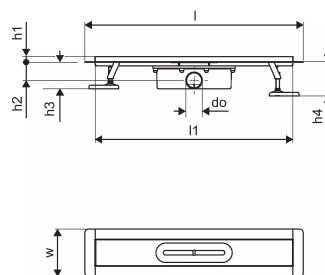

O produkcie Uponor Aqua Ambient wpust liniowy prysznicowy black

Specyfikacja

- Nowoczesne wykonanie, stylowy wygląd oraz wiele dostępnych rozmiarów: 600, 700, 800, 900, 1000 mm
- Szeroki kołnierz uszczelniający (30 mm) zapewnia szczelne połączenie z konstrukcją podłogi
- Regulowana wysokość i mocowane nogi umożliwiają integrację z każdym rodzajem konstrukcji podłogi
- Łatwa instalacja dzięki kompletnemu produktowi kompatybilnemu z instalacją kanalizacyjną (pod względem wielkości rur kanalizacyjnych)
- Syfon można regulować w zakresie 360°

Podanie

- Systemy kanalizacji domowej

Uponor Aqua Ambient wpust liniowy prysznicowy black 30/600mm

1136402

Dane techniczne

Item no EAN	6414900483001
Item no GTIN	06414900483001
Pozycja (jednostka miary)	szt.
Długość (l)	660 mm
Długość (l1)	598 mm
Z-measurement h	113 mm
Z-measurement h1	97 mm
Z-measurement h2	55 mm
Z-measurement w	143 mm
Ilość opakowań 1	1
Ilość opakowań 4	80
Packaging GTIN PL1	06414900485326
Packaging GTIN PL4	06414900485524
Item Unit Length	660
Item Unit Height	100
Item Unit Weight	2,1
Item Unit Width	143